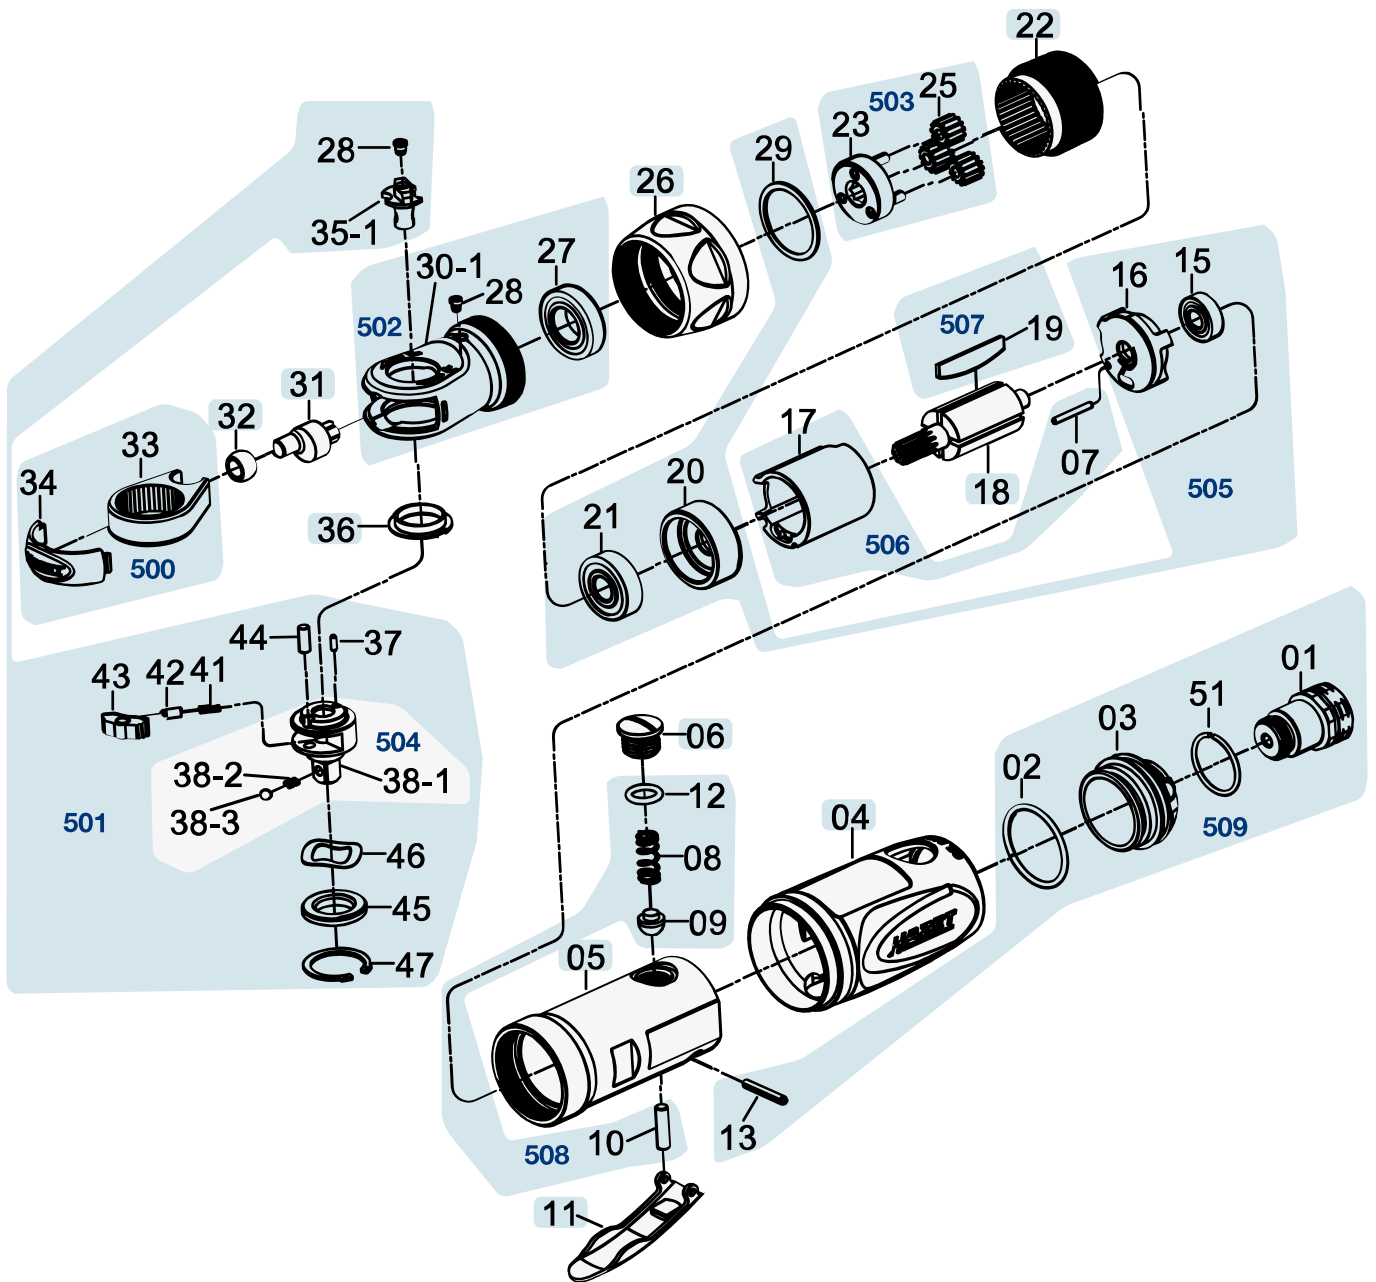

# Ersatzteile 9021 P-2

Spare parts · Pièces de rechange

Pos	HAZET No.	Bezeichnung	Designation	Désignation	
4	9021 P-2-01	Handgriff	Handle	Poignée	1
5	9021 P-2-02	Motor-Gehäuse	Engine housing	Boîtier de moteur	1
6	9021 P-2-03	Ventilschraube	Valve screw	Vis de soupape	1
11	9021 P-2-04	Abzughebel	Trigger	Levier de tirage	1
18	9021 P-2-05	Rotor	Rotor	Rotor	1
22	9021 P-2-06	Zahnkranz	Ring gear	Couronne dentée	1

Pos	HAZET No.	Bezeichnung	Designation	Désignation	
26	9021 P-2-07	Mutter	Nut	Écrou	1
31	9021 P-2-08	Kurbelwelle	Crankshaft	Vilebrequin	1
32	9021 P-2-09	Antriebsbuchse	Drive bush	Douille d'entraînement	1
500	9021 P-2-010/2	Gabel · Inhalt: 33 · 34	Fork · Contents: 33 · 34	Fourche · Contenu : 33 · 34	1
501	9021 P-2-011/11	Ratschen-Innenteile · Inhalt: 28 · 35-1 · 36 · 37 · 41 · 42 · 43 · 44 · 45 · 46 · 47	Ratchet inner parts · Contents: 28 · 35-1 · 36 · 37 · 41 · 42 · 43 · 44 · 45 · 46 · 47	Parties internes des cliquets · Contenu : 28 · 35-1 · 36 · 37 · 41 · 42 · 43 · 44 · 45 · 46 · 47	1
502					1
503	9021 P-2-013/4	Antrieb · Inhalt: 23 · 25 (3x)	Drive · Contents: 23 · 25 (3x)	Entraînement · Contenu : 23 · 25 (3x)	1
504	9021 P-2-014/3	Vierkant · Inhalt: 38-1 · 38-2 · 38-3	Square · Contents: 38-1 · 38-2 · 38-3	Quatre pans · Contenu : 38-1 · 38-2 · 38-3	1
505	9021 P-2-015/5	Lager-Einheit · Inhalt: 15 · 16 · 20 · 21 · 29	Bearing unit · Contents: 15 · 16 · 20 · 21 · 29	Unité de palier · Contenu : 15 · 16 · 20 · 21 · 29	1
506	9021 P-2-016/2	Zylinder · Inhalt: 7 · 17	Hollow piston cylinder · Contents: 7 · 17	Vérin · Contenu : 7 · 17	1
507	9021 P-2-017/4	Lamellen · Inhalt: 19 (4x)	Blades · Contents: 19 (4x)	Lamelles · Contenu : 19 (4x)	1
508	9021 P-2-018/4	Ventileinheit · Inhalt: 8 · 9 · 10 · 12	Valve unit · Contents: 8 · 9 · 10 · 12	Unité de soupape · Contenu : 8 · 9 · 10 · 12	1
509	9021 P-2-019/5	Luftauslass · Inhalt: 1 · 2 · 3 · 13 · 51	Air outlet · Contents: 1 · 2 · 3 · 13 · 51	Échappement d'air · Contenu : 1 · 2 · 3 · 13 · 51	1