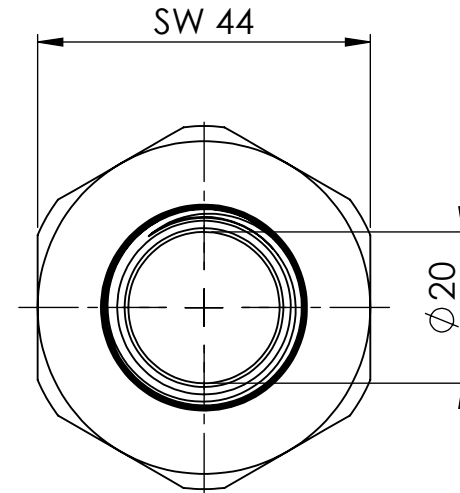

B

B

C

C

D

D

		Maßstab / Scale: 1:1	
		Material: CW 614N (CuZn39Pb3)	
		Benennung / Designation: Doppelgewindenippel double nipple	
		Artikelnummer / item number: 134802	Status
		Typ-Nr.: MSN252R11434	Format A4
			Version
			Blatt / von sheet / of 2 / 2