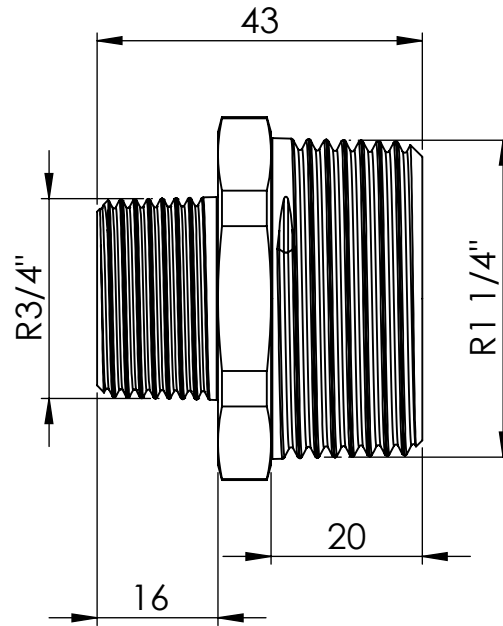

B

B

C

C

D

D

		Maßstab / Scale: 1:1	
		Material: CW 614N (CuZn39Pb3)	
		Benennung / Designation: Doppelgewindenippel double nipple	
		Artikelnummer / item number: 134802	Status
		Typ-Nr.: MSN252R11434	Format A4
			Version
			Blatt / von sheet / of 2 / 2