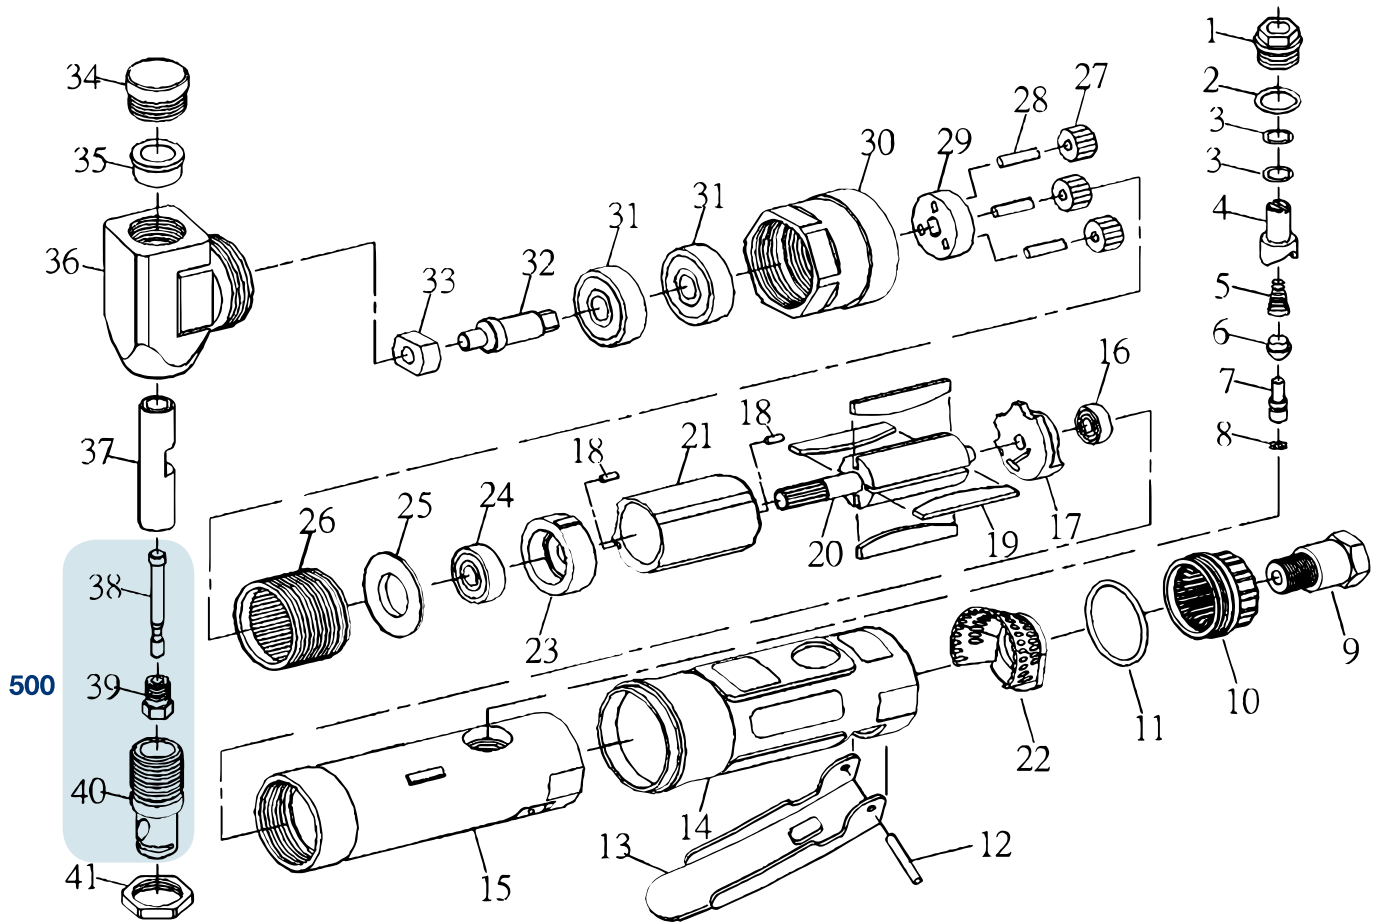

Erersatzteile 9036 N-1

Spare parts · Pièces de rechange

Pos	HAZET No.	Bezeichnung	Designation	Désignation	
500	9036 N-1-01/3	Schnittführung · Inhalt: 38 · 39 · 40	Cut guide · Contents: 38 · 39 · 40	Guide-coupe · Contenu : 38 · 39 · 40	3