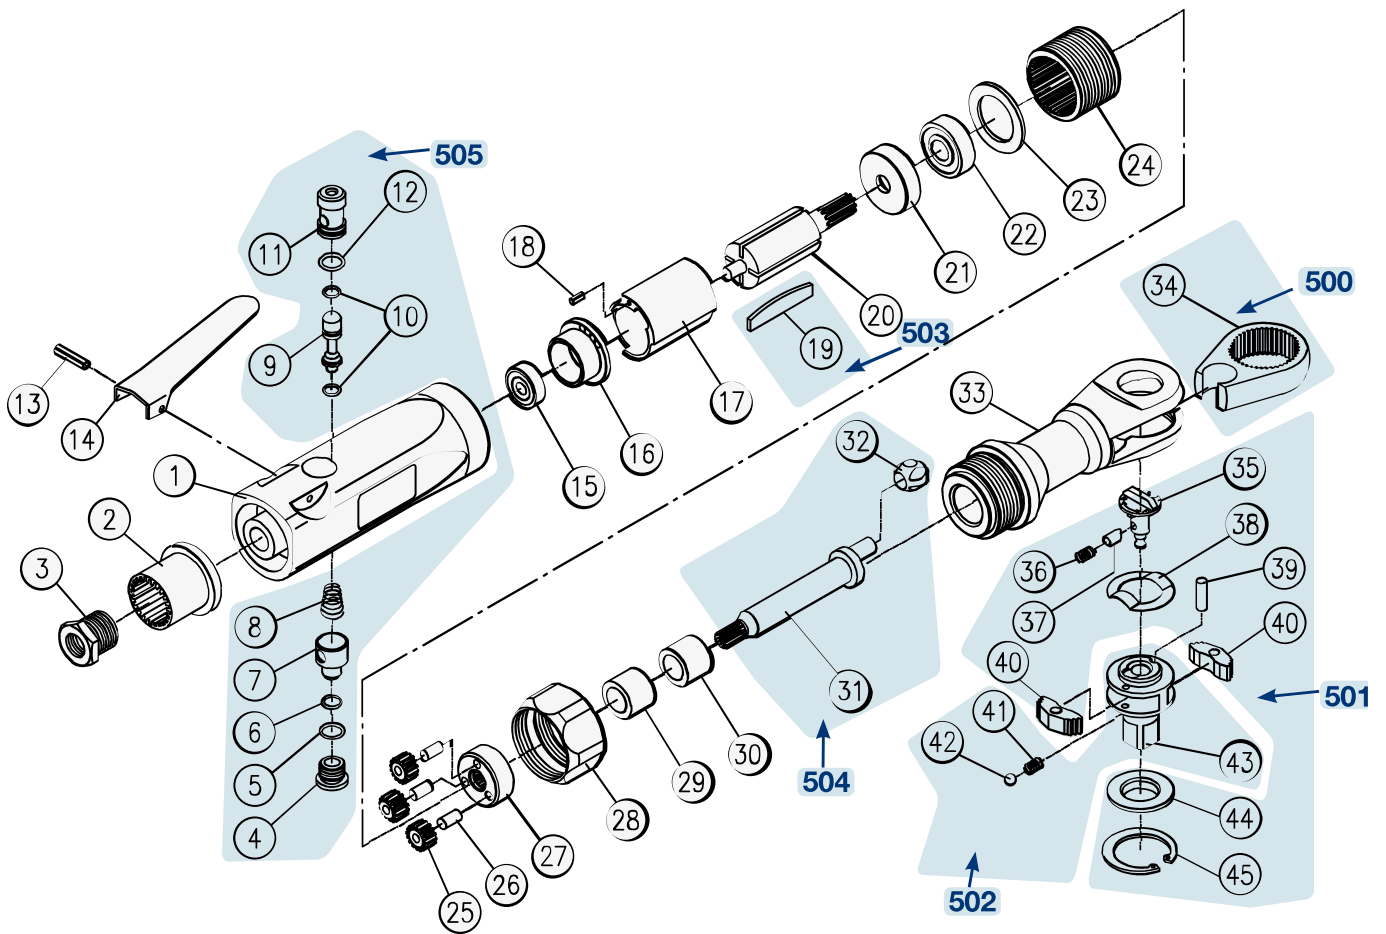

# Ersatzteile 9022-2

Spare parts · Pièces de rechange

Pos	HAZET No.	Bezeichnung	Designation	Désignation	
500	9022-02	Gabel · Inhalt: 34	Fork · Contents: 34	Fourche · Contenu : 34	1
501	9022-02/11	Ratschen-Innenteile · Inhalt: 36 · 37 · 38 · 39 · 40 (2x) · 44 · 45	Ratchet inner parts · Contents: 36 · 37 · 38 · 39 · 40 (2x) · 44 · 45	Parties internes des cliquets · Contenu : 36 · 37 · 38 · 39 · 40 (2x) · 44 · 45	8
502	9022-02/5	Vierkant · Inhalt: 41 · 42 · 43	Square · Contents: 41 · 42 · 43	Carré · Contenu : 41 · 42 · 43	3
503	9022-02/4	Lamellen · Inhalt: 19 (4x)	Blades · Contents: 19 (4x)	Lamelles · Contenu : 19 (4x)	4
504	9022-02/2	Kurbelwelle · Inhalt: 31 · 32	Crankshaft · Contents: 31 · 32	Vilebrequin · Contenu : 31 · 32	2
505	9022-2-02/11	Ventileinheit · Inhalt: 4 · 5 · 6 · 7 · 8 · 9 · 10 (2x) · 11 · 12	Valve unit · Contents: 4 · 5 · 6 · 7 · 8 · 9 · 10 (2x) · 11 · 12	Unité de soupape · Contenu : 4 · 5 · 6 · 7 · 8 · 9 · 10 (2x) · 11 · 12	10