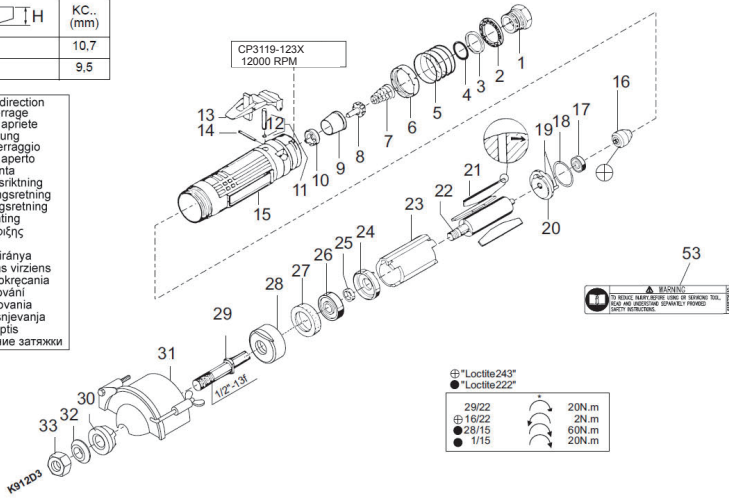

KC.. (mm)
H maxi	10,7
H mini	9,5

CP3119-123X

rpm

W (hp)

12000

900 (1.21)