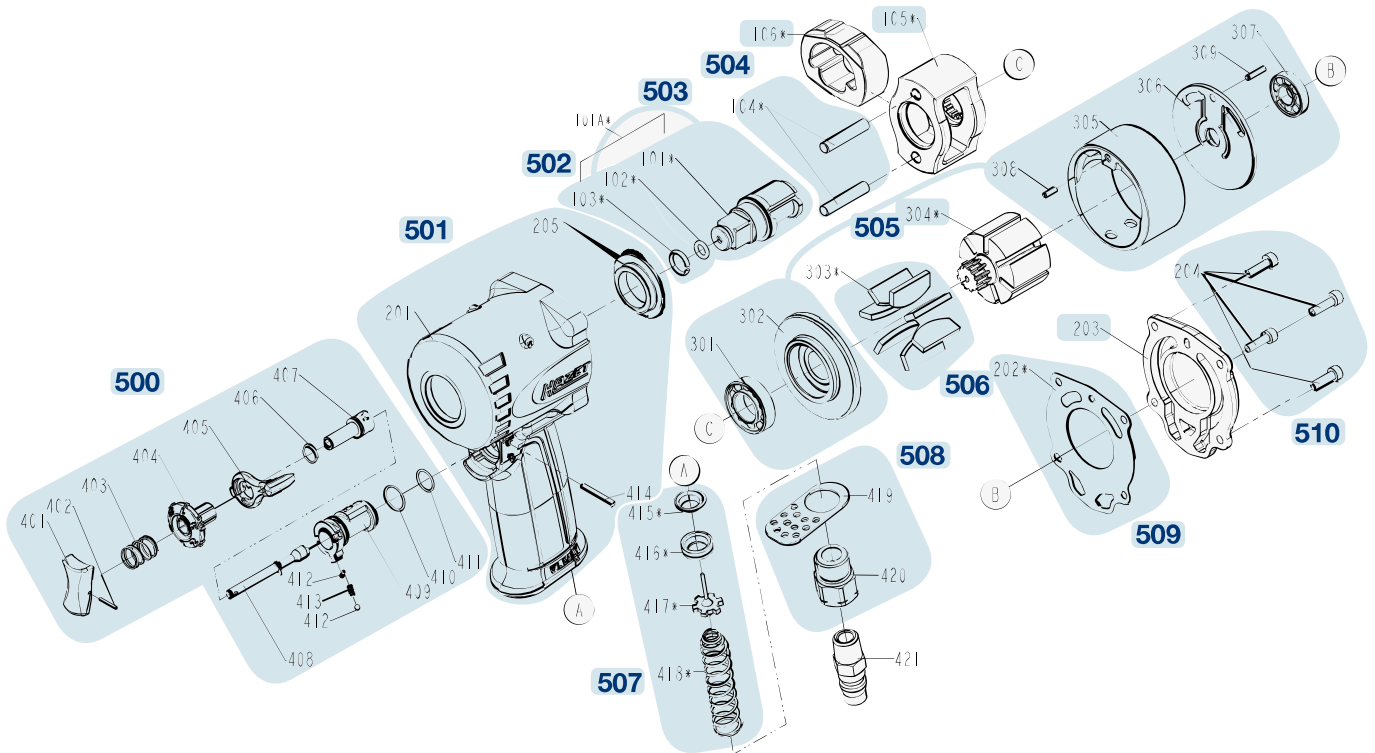

Erersatzteile 9012 M-1

Spare parts · Pièces de rechange

Pos	HAZET No.	Bezeichnung	Designation	Désignation	
105	9012 M-1-01	Schlagwerk-Korb	Striking mechanism frame	Cage de mécanisme de frappe	1
106	9012 M-1-02	Schlagwerk- / Hammer Satz	Striking mechanism / hammer set	Jeu de mécanismes de frappe / de marteaux	1
203	9012 M-1-03	Gehäuseabdeckung · hinten	Housing cover · rear	Capot de boîtier · arrière	1
304	9012 M-1-04	Rotor	Rotor	Rotor	1
500	9012 M-1-05/14	Abzughebel · komplett · Inhalt: 401 · 402 · 403 · 404 · 405 · 406 · 407 · 408 · 409 · 410 · 411 · 412 (2x) · 413	Trigger · complete · Contents: 401 · 402 · 403 · 404 · 405 · 406 · 407 · 408 · 409 · 410 · 411 · 412 (2x) · 413	Levier de tirage · complet · Contenu : 401 · 402 · 403 · 404 · 405 · 406 · 407 · 408 · 409 · 410 · 411 · 412 (2x) · 413	14
501	9012 M-1-06/3	Gehäuse · Inhalt: 201 · 205 · 414	Housing · Contents: 201 · 205 · 414	Boîtier · Contenu : 201 · 205 · 414	3
502	9012 M-1-07/2	Ring-Satz · Inhalt: 102 · 103	Ring set · Contents: 102 · 103	Jeu de bagues · Contenu : 102 · 103	2
503	9012 M-1-08/3	Vierkant · mit Ring Satz · Inhalt: 101 · 102 · 103	Square with ring set · Contents: 101 · 102 · 103	Carré avec jeu de bagues · Contenu : 101 · 102 · 103	3
504	9012 M-1-09/2	Stift · Inhalt: 104 (2x)	Pin · Contents: 104 (2x)	Goupille · Contenu : 104 (2x)	2
505	9012 M-1-010/7	Zylindereinheit · Inhalt: 301 · 302 · 305 · 306 · 307 · 308 · 309	Cylinder unit · Contents: 301 · 302 · 305 · 306 · 307 · 308 · 309	Unité de vérin · Contenu : 301 · 302 · 305 · 306 · 307 · 308 · 309	7
506	9012 M-1-011/7	Lamellen · Inhalt: 303 (7x)	Blades · Contents: 303 (7x)	Lamelles · Contenu : 303 (7x)	7
507	9012 M-1-012/4	Ventileinheit · Inhalt: 415 · 416 · 417 · 418	Valve unit · Contents: 415 · 416 · 417 · 418	Unité de soupape · Contenu : 415 · 416 · 417 · 418	4