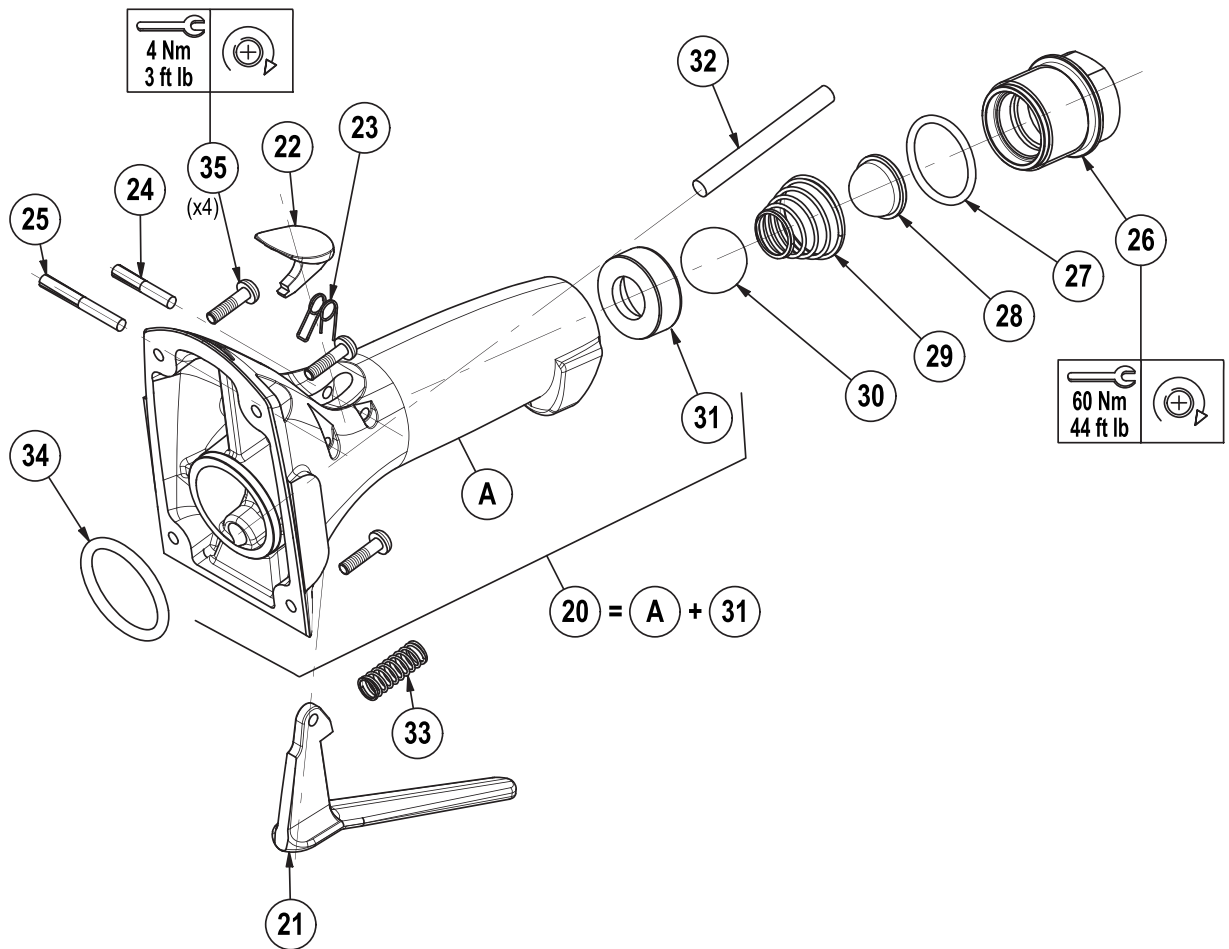

	CP3349- SALAVETE (6" CE)	CP3349- SALAVADE (7" CE)	CP3349- SALAVELE (9" CE)	CP3349- SALAVET (6" US)	CP3349- SALAVEL (9" US)
Type 6 	6" - Ø150			6" - Ø150	
Type 11 	6" - Ø150			6" - Ø150	
Type 27-42 		7" - Ø180	9" - Ø230		9" - Ø230
Type 1 		7" - Ø180	9" - Ø230		9" - Ø230
Type A 		7" - Ø180	9" - Ø230		9" - Ø230
Type B 		7" - Ø180	9" - Ø230		9" - Ø230

Type 27-42 					9" - Ø230
Type 1 					9" - Ø230
Type A 					9" - Ø230
Type B 					9" - Ø230

	CP3349- SALAVETE (6" CE)	CP3349- SALAVADE (7" CE)	CP3349- SALAVELE (9" CE)	CP3349- SALAVET (6" US)	CP3349- SALAVEL (9" US)
6155031160  Rear flange	1				
6155031070  Rear flange					1
6155031030  Rear flange		1	1		
6155421040  Nut		1	1		1
6156140340  Safety Screw	1	1	1		1
6156101050  Screw	5	2	2	5	
6156101070  Screw		3	3		5
6158010770  Spanner flat	1	1	1		1
6158020100  Pin spanner		1	1		
6158020560  Hex. wrench 6mm	1	1	1		1
6158020610  Hex. wrench 8mm				1	
6155952020  Lever				1	
C087920  Wheel adaptor					1
6156452180  Spring washer	1	1	1	1	1

HANDLE COMPLETE

20	Handle kit	6153965650
21	Lever	6153210830
22	Latch lever	6153212140
23	Latch lever spring	6156811210
24	Grooved pin	6156380140
25	Grooved pin	6156380150
26	Bushing inlet	6157460740
27	O ring	6156581150
28	Screen	744.08
29	Ball spring	6156810200
30	Ball	6157700190
31	Ball seat	6153210800
32	Needle	6157901350
33	Lever spring	6156811230
34	O ring	6156583160
35	Screw	6156100930