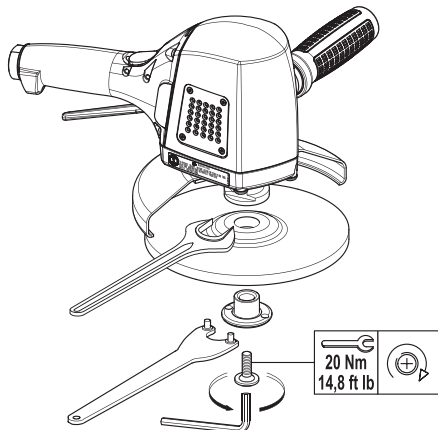

- **NL** (1) Regulateurveer, (2) Rood, (3) Zwart, (4) Kleurloos, (5) Oranje, (6) Paars
- **EL** (1) Ελατήριο ρυθμιστή, (2) Κόκκινο, (3) Μαύρο, (4) Άχρωμο, (5) Πορτοκαλί, (6) Βιολετί
- **CN** (1) 调节器弹簧, (2) 红色, (3) 黑色, (4) 无色, (5) 橙色, (6) 紫色
- **HU** (1) Szabályozó rugó, (2) Piros, (3) Fekete, (4) Színtelen, (5) Narancs, (6) Ibolya
- **LV** (1) Regulatora atsperē, (2) Sarkana, (3) Melna, (4) Bezkrāsaina, (5) Oranža, (6) Violeta
- **PL** (1) Sprężyna regulatora, (2) Czerwony, (3) Czarny, (4) Bezbarwny, (5) Pomarańcz, (6) Fiolet
- **CZ** (1) Pružina regulátoru, (2) Červená, (3) Černá, (4) Bezbarvá, (5) Oranžová, (6) Fialová
- **SK** (1) Spružina regulátora, (2) Červená, (3) Čierna, (4) Bezfarebná, (5) Oranžová, (6) Fialová
- **SL** (1) Vzmet regulatorja, (2) Rdeča, (3) Črna, (4) Brezbarvno, (5) Oranžna, (6) Vijolična
- **LT** (1) Regulatoriaus spyruoklė, (2) Raudona, (3) Juoda, (4) Bespalvė, (5) Oranžinė, (6) Violetinė
- **RU** (1) Пружина регулятора, (2) Красный, (3) Черный, (4) Бесцветный, (5) Оранжевый, (6) Фиолетовый

Locking and unlocking the grinding wheel Montage et démontage de la meule