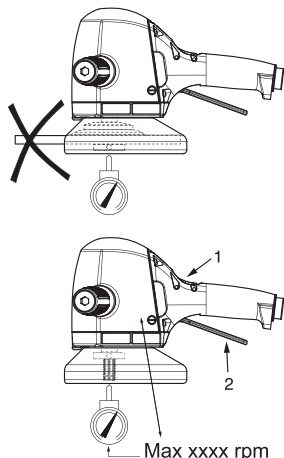

Free speed control Contrôle de la vitesse à vide