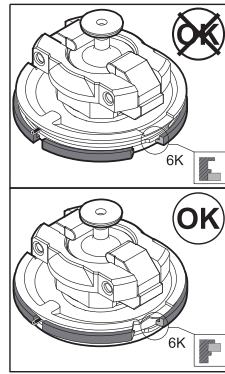

MOTOR COMPLETE

Bearing orientation

H (mm)	CP3349	
	inch	mm
H maxi	0.783	19,9
H mini	0.705	17,9