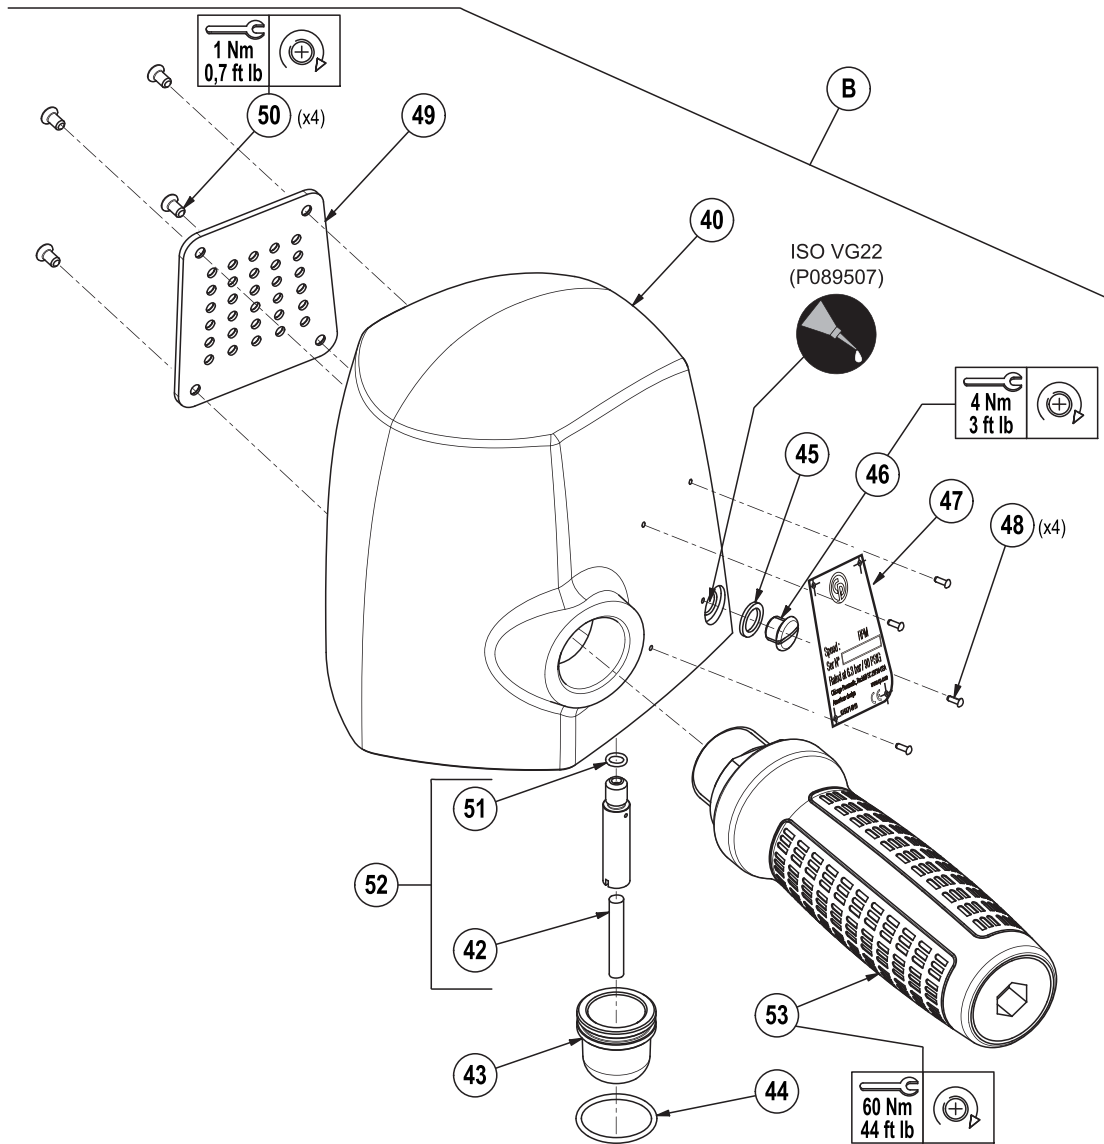

HOUSING COMPLETE

		CP3349-SALAVADE (7" CE)	CP3349-SALAVELE (9" CE)	CP3349-SALAVETE (6" CE) CP3349-SALAVET (6" US)	CP3349-SALAVEL (9" US)
B	Housing complete	6153932660	6153932680	6153932720	6153932770
40	Housing	6155652820	6155652840	6155652860	61556529100
42	Felt		6156540400		6156540400
43	Oil tank down		6153212320		6153212320
44	O ring		658.120		658.120
45	Washer		6156500250		6156500250
46	Oil plug		6156140270		6156140270
47	Tool label		6158727470		6158727470
48	Grooved nail		6156340220		6156340220
49	Exhaust grid		6155740560		6155740560
50	Screw		6156180180		6156180180
51	O ring		6156582620		6156582620
52	Oil tank up complete		6153212310		6153212310
53	Side handle complete		6155760720		6155760720