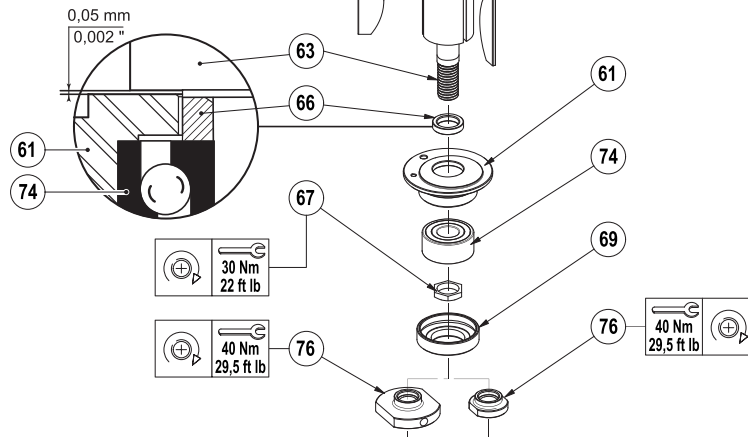

HOUSING COMPLETE

		CP3349-SALAVADE (7" CE)	CP3349-SALAVELE (9" CE)	CP3349-SALAVETE (6" CE) CP3349-SALAVET (6" US)	CP3349-SALAVEL (9" US)
B	Housing complete	6153932660	6153932680	6153932720	6153932770
40	Housing	6155652820	6155652840	6155652860	61556529100
42	Felt		6156540400		6156540400
43	Oil tank down		6153212320		6153212320
44	O ring		658.120		658.120
45	Washer		6156500250		6156500250
46	Oil plug		6156140270		6156140270
47	Tool label		6158727470		6158727470
48	Grooved nail		6156340220		6156340220
49	Exhaust grid		6155740560		6155740560
50	Screw		6156180180		6156180180
51	O ring		6156582620		6156582620
52	Oil tank up complete		6153212310		6153212310
53	Side handle complete		6155760720		6155760720

MOTOR COMPLETE

Bearing orientation

H (mm)	CP3349	
	inch	mm
H maxi	0.783	19,9
H mini	0.705	17,9

	CP3349-SALAVELE (9" CE)	CP3349-SALAVADE (7" CE)	CP3349-SALAVEL (9" US) CP3349-SALAVET (6" US)	CP3349-SALAVETE (6" CE)	
60	Cylinder	400.120	400.120	400.120	
61	Front plate	420.119	420.119	420.119	
62	End plate	422.129	422.129	6154221490	422.129
63	Rotor	426.62	426.62	6154261030	426.62
64	Vane	434.48	434.48	434.48	434.48
65	Governor	457.18	457.18	/	457.18
66	Spacer	661.75	661.75	661.75	661.75
67	Nut	607.49	607.49	607.49	607.49
68	Flange	557.93	557.93	/	557.93
69	Plug	673.68	673.68	673.68	673.68
70	Spring	681.33	6156811050	6156811040	6156511040
71	Governor housing	6153211830	6153211830	6153211830	6153211830
72	O ring	658.118	658.118	658.118	658.118
73	O ring	658.120	658.120	658.120	658.120
74	Bearing	754.17	754.17	754.17	754.17
75	Bearing	758.17	758.17	758.17	758.17
76	Rear flange	/	/	6155031500 (6" US) / 6155031070 (9" US)	/
77	O ring	/	/	6156581240	/
78	Governor	/	/	6154570320	/
78b	Ring overspeed	/	/	6153201280	/