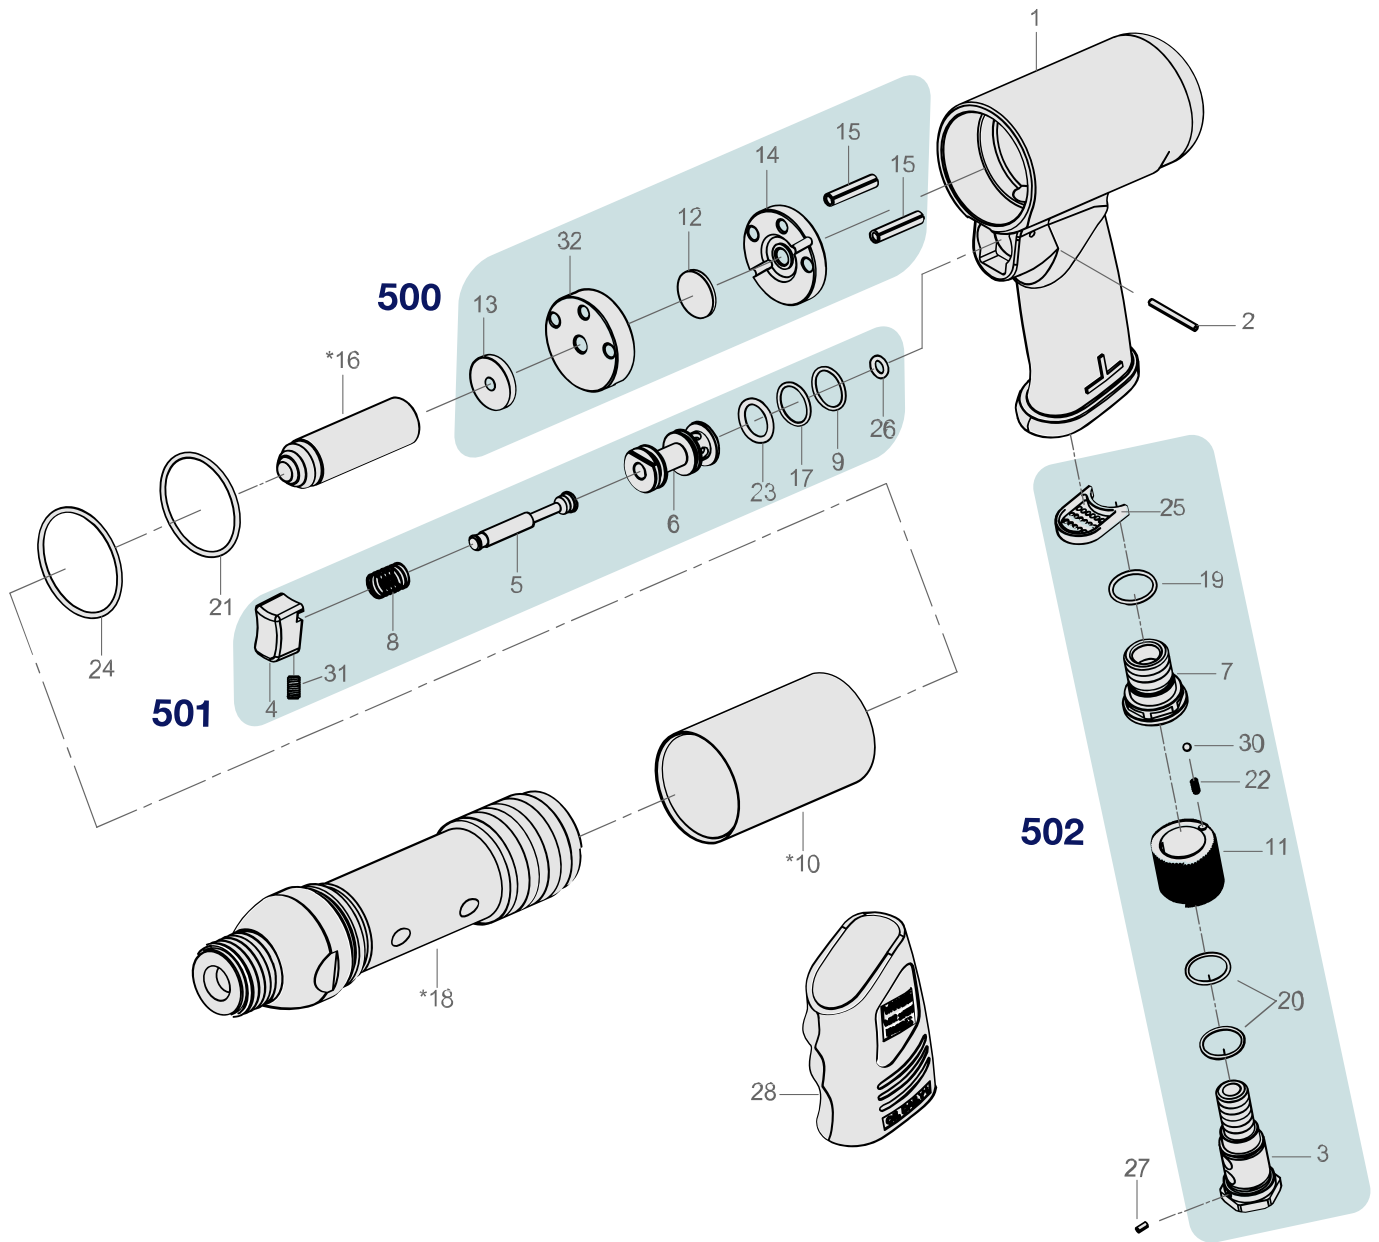

Ersatzteile 9035 VH

Spare parts · Pièces de rechange

Pos	HAZET No.	Bezeichnung	Designation	Désignation	
500	9035 VH-01/6				6
501	9035 VH-02/9				9
502	9035 VH-03/10				10

DE

HAZET Service online:
www.hazet.de/de/home/service/