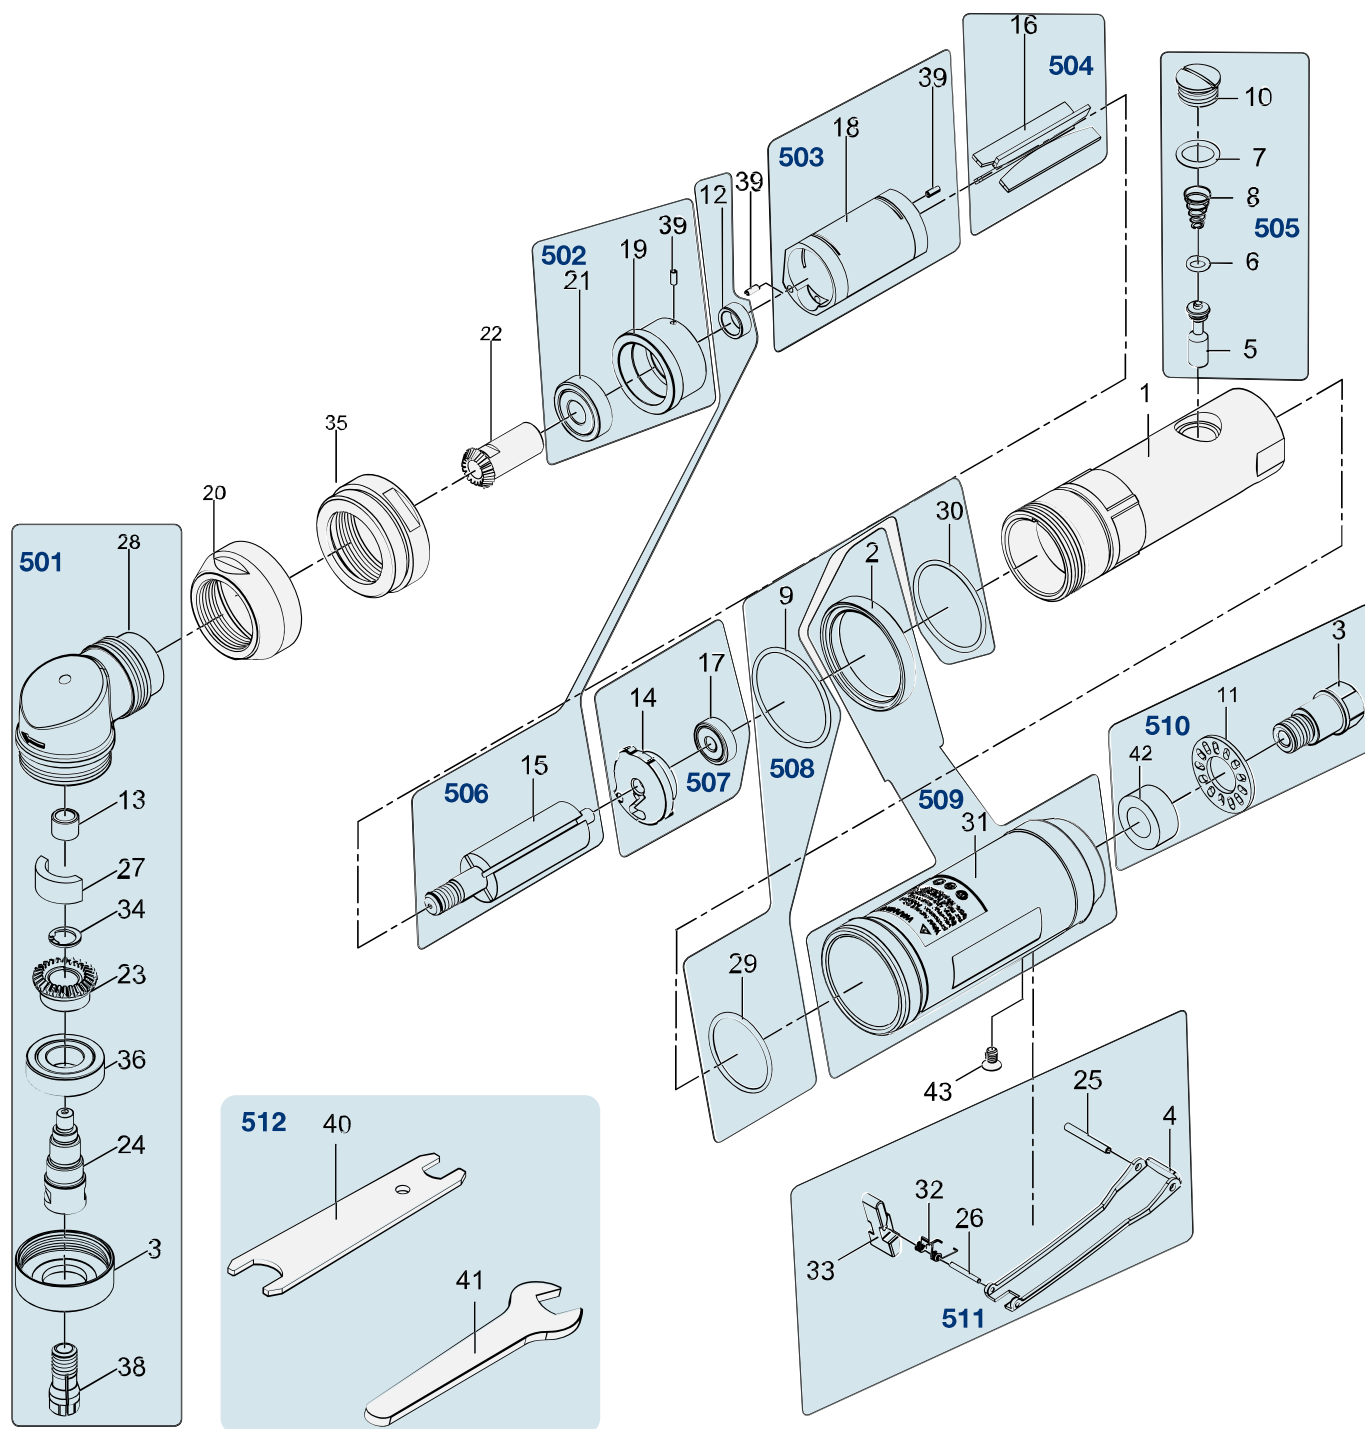

Ersatzteile 9032 P-5

Spare parts · Pièces de rechange

Pos	HAZET No.	Bezeichnung	Designation	Désignation	
1	9032 P-01	Gehäuse	Housing	Boîtier	1
20	9032 P-5-01	Verbindungsmutter	Union nut	Écrou d'accouplement	1
22	9032 P-5-02	Kegelgetriebe	Bevel gear	Engrenage conique	1
35	9032 P-5-03	Befestigungsmutter	Fastening nut	Écrou de fixation	1