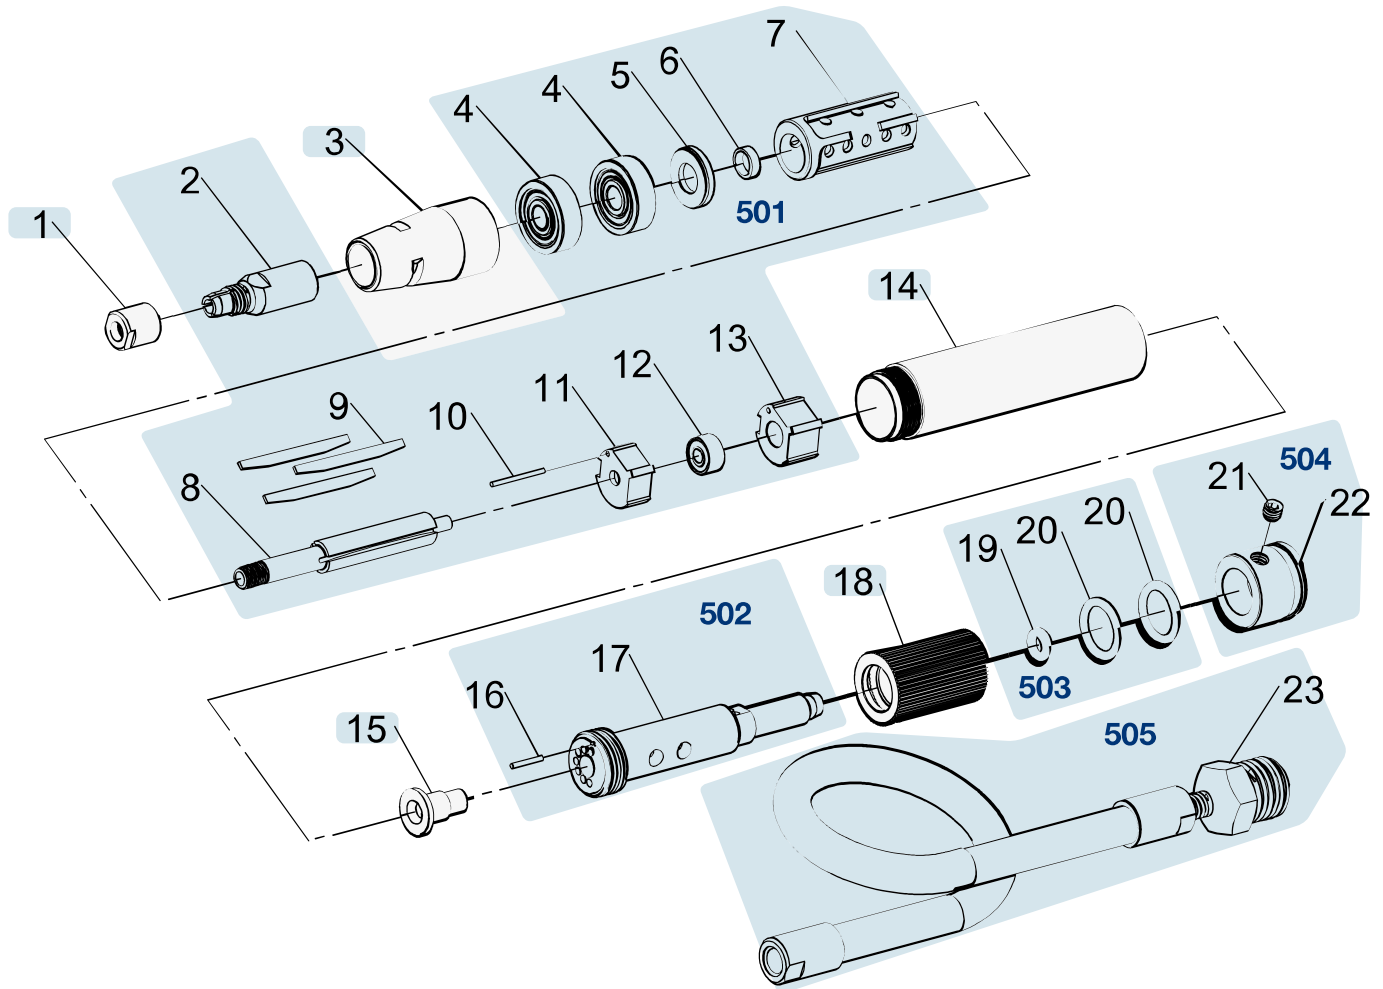

# Erersatzteile 9032 M

Spare parts · Pièces de rechange

Pos	HAZET No.	Bezeichnung	Designation	Désignation	
1	9032 M-01	Befestigungsmutter	Fastening nut	Écrou de fixation	1
2	9032 M-02	Aufnahme	Receptacle	Logement	1
3	9032 M-03	Befestigungsaufnahme	Fixing socket	Logement de fixation	1
14	9032 M-06	Gehäuse	Housing	Boîtier	1
15	9032 M-07	Ansaugleitung	Intake line	Conduite d'admission	1
18	9032 M-08	Drehring	Rotating ring	Bague rotative	1
501	9032 M-18/14	Luftmotor · komplett · Inhalt: 2 · 4 (2x) · 5 · 6 · 7 · 8 · 9 (3x) · 10 · 11 · 12 · 13	Air motor · complete · Contents: 2 · 4 (2x) · 5 · 6 · 7 · 8 · 9 (3x) · 10 · 11 · 12 · 13	Moteur pneumatique · complet · Contenu : 2 · 4 (2x) · 5 · 6 · 7 · 8 · 9 (3x) · 10 · 11 · 12 · 13	14
502	9032 M-14/2	Schlauchaufnahme · Inhalt: 16 · 17	Hose socket · Contents: 16 · 17	Logement de tuyau · Contenu : 16 · 17	2
503	9032 M-15/3	O-Ring Satz · Inhalt: 19 · 20 (2x)	O-ring set · Contents: 19 · 20 (2x)	Jeu de joints toriques · Contenu : 19 · 20 (2x)	3
504	9032 M-16/2	Gehäuse · hinten · Inhalt: 21 · 22	Housing · rear · Contents: 21 · 22	Boîtier · arrière · Contenu : 21 · 22	2

Pos	<i>HAZET</i> No.	Bezeichnung	Designation	Désignation	
505	9032 M-23/2	Schlauch-Satz · Inhalt: 23	Set of hoses · Contents: 23	Jeu de tuyaux · Contenu : 23	2

DE

HAZET Service online:  
[www.hazet.de/de/home/service/](http://www.hazet.de/de/home/service/)