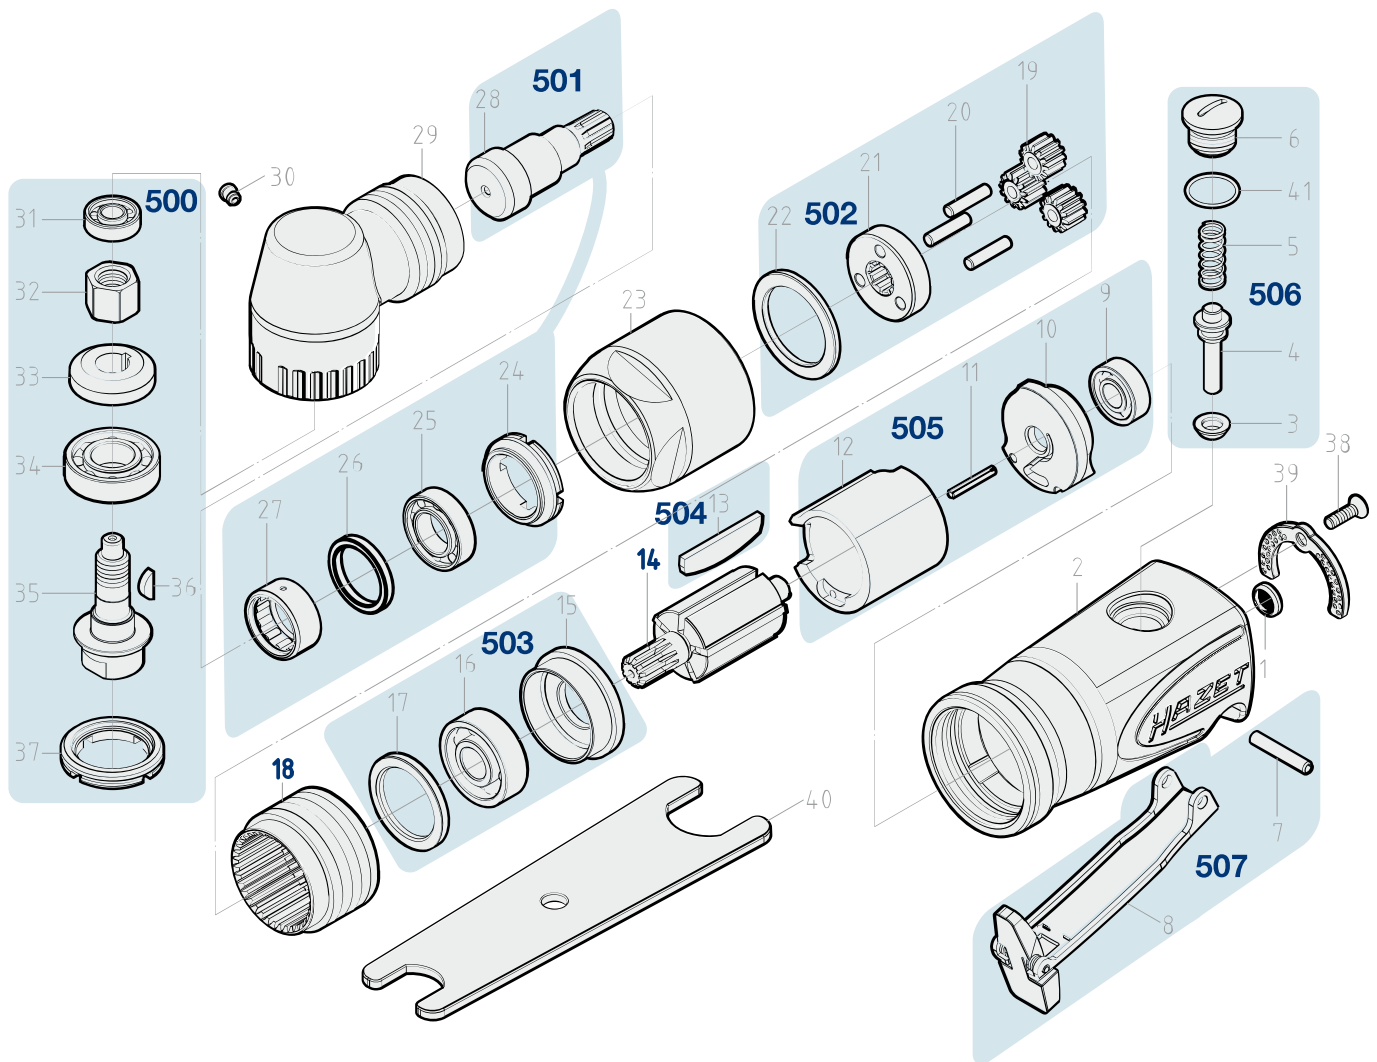

# Erersatzteile 9033 M-9

Spare parts · Pièces de rechange

| Pos | HAZET No.     | Bezeichnung  | Designation  | Désignation  |   |
|-----|---------------|--|--|--|---|
| 14  | 9033 M-01     | Rotor · Inhalt: 14                                     | Rotor · Contents: 14                                   | Rotor · Contenu : 14   | 1 |
| 18  | 9033 M-9-06   | Getrieberring · Inhalt: 18                             | Getriebering · Inhalt: 18                              | Getriebering · Inhalt: 18  | 1 |
| 500 | 9033 M-9-02/7 | Abtrieb-Satz · Inhalt: 31 · 32,33 · 34 · 35 · 36 · 37  | Output set · Contents: 31 · 32,33 · 34 · 35 · 36 · 37  | Jeu de sorties · Contenu : 31 · 32,33 · 34 · 35 · 36 · 37          | 7 |
| 501 | 9033 M-9-03/5 | Getriebespindel-Satz · Inhalt: 24 · 25 · 26 · 27 · 28  | Geared spindle set · Contents: 24 · 25 · 26 · 27 · 28  | Jeu de broches de transmissions · Contenu : 24 · 25 · 26 · 27 · 28 | 5 |
| 502 | 9033 M-9-04/8 | Planetengetriebe · Inhalt: 19 (3x) · 20 (3x) · 21 · 22 | Planetary gear · Contents: 19 (3x) · 20 (3x) · 21 · 22 | Réducteur planétaire · Contenu : 19 (3x) · 20 (3x) · 21 · 22       | 8 |
| 503 | 9033 M-9-05/3 | Zylindereinheit · vorne · Inhalt: 15 · 16 · 17         | Cylinder unit · front · Contents: 15 · 16 · 17         | Unité de vérin · avant · Contenu : 15 · 16 · 17                    | 3 |
| 504 | 9032 M-02/5   | Lamellen · Inhalt: 13 (5x)                             | Blades · Contents: 13 (5x)                             | Lamelles · Contenu : 13 (5x)                                       | 5 |
| 505 | 9032 M-03/4   | Zylindereinheit · hinten · Inhalt: 9 · 10 · 11 · 12    | Cylinder unit · rear · Contents: 9 · 10 · 11 · 12      | Unité de vérin · arrière · Contenu : 9 · 10 · 11 · 12              | 4 |