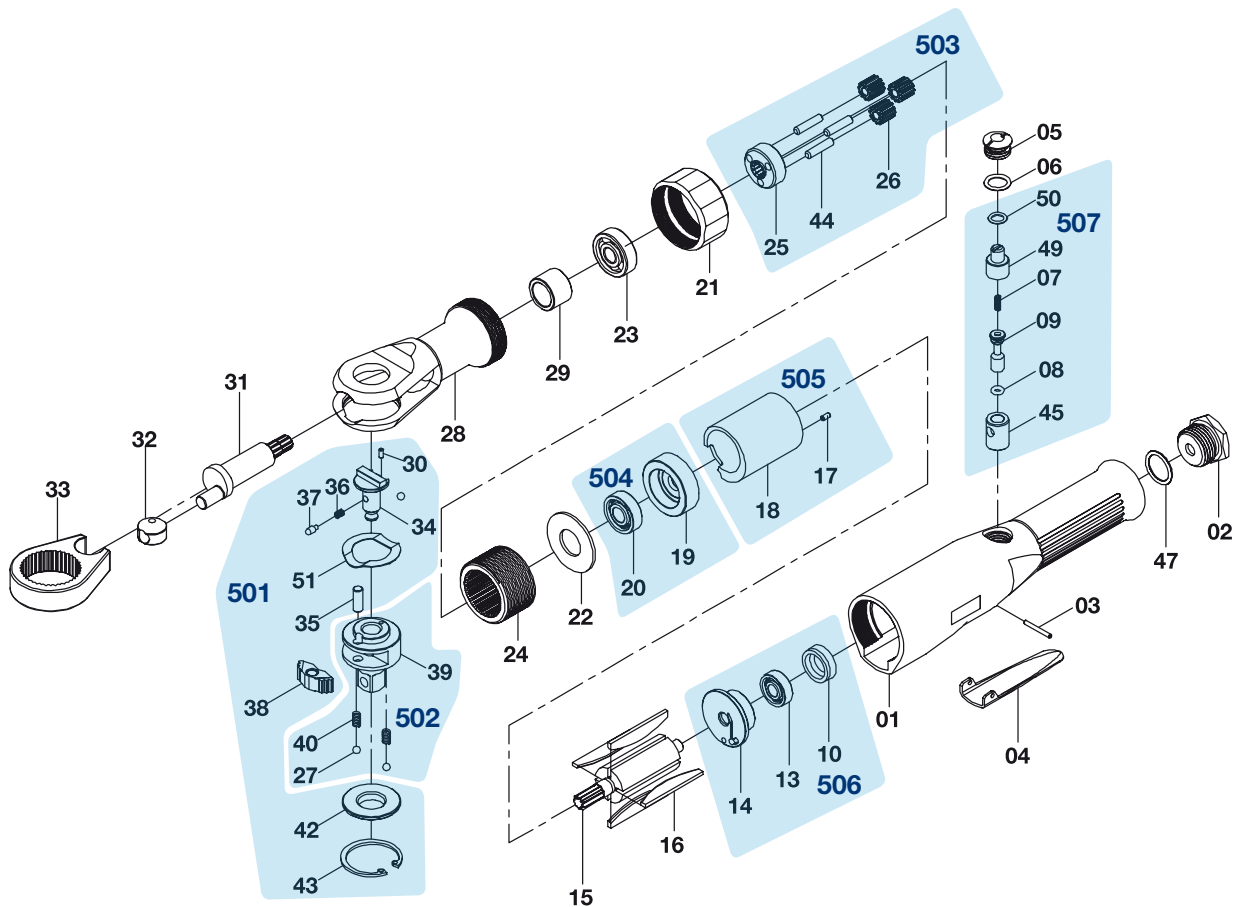

Erersatzteile 9022 Lg-1

ITEM	Bezeichnung	Name	HAZET No.	
01	Gehäuse	Housing		1
02	Lufteinlass	Air Inlet		1
03	Hebel-Stift	Lever Pin		1
04	Hebel	Lever		1
05	Ventilschraube	Valve Screw		1
08	O-Ring	O-Ring		1
15	Rotor	Rotor	9022 Lg-012	1
16	Lamelle	Rotor Blade	9022 Lg-013/4	Set à 4
21	Mutter	Clamp Nut	9022 Lg-08	1
23	Kugellager	Ball Bearing	9022 Lg-07	1
29	Nadellager	Needle Bearing	9022 Lg-06	1
31	Kurbelwelle	Crank Shaft	9022 Lg-03	1
32	Antriebsbuchse	Drive Bushing	9022 Lg-02	1
33	Gabel	Yoke	9022 Lg-01	1

ITEM	Bezeichnung	Name	HAZET No.	
501	Ratschen Innenteile	<i>Ratchet Repair Set</i>	9022 Lg-04/9	1
	Inhalt: 30, 34, 35, 36, 37, 38, 42, 43, 51	<i>Contents: 30, 34, 35, 36, 37, 38, 42, 43, 51</i>		
502	Vierkant	<i>Anvil</i>	9022 Lg-05/5	1
	Inhalt: 27 (2), 39, 40 (2)	<i>Contents: 27 (2), 39, 40 (2)</i>		
503	Getriebe	<i>Gear</i>	9022 Lg-09/7	1
	Inhalt: 25, 26 (3), 44 (3)	<i>Contents: 25, 26 (3), 44 (3)</i>		
504	Vorderes Lager	<i>Front Bearing</i>	9022 Lg-010/2	1
	Inhalt: 19, 20	<i>Contents: 19, 20</i>		
505	Zylinder	<i>Cylinder</i>	9022 Lg-011/2	1
	Inhalt: 17, 18	<i>Contents: 17, 18</i>		
506	Hinteres Lager	<i>End Bearing</i>	9022 Lg-014/3	1
	Inhalt: 10, 13, 14	<i>Contents: 10, 13, 14</i>		
507	Ventileinheit	<i>Valve Set</i>	9022 Lg-015/6	1
	Inhalt: 07, 08, 09, 45, 49, 50	<i>Contents: 07, 08, 09, 45, 49, 50</i>		
Positionen, die keine HAZET-No. haben, können Sie über den HAZET-Service bestellen				