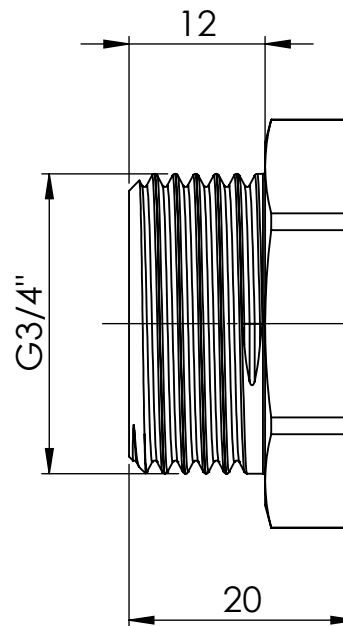

C

D

A

B

C

D

						Maßstab / Scale: 1.5:1	
						Material: CW 614N (CuZn39Pb3)	
						Benennung / Designation:	
						Verschlusschraube A.-Skt. Locking screw, exterior hexagonal	
						Artikelnummer / item number:	Status
						136090 Typ-Nr.: MS290SK34	Format A4
						Version	Blatt / von sheet / of 2 / 2