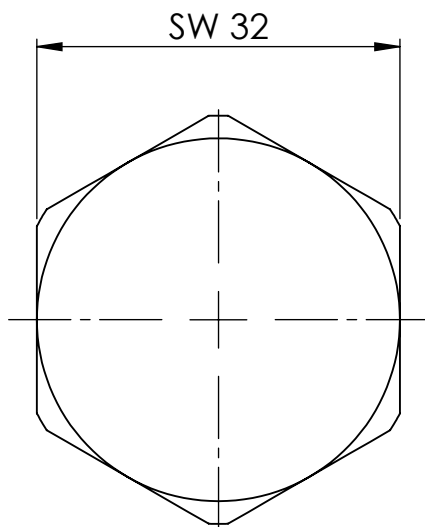

C

D

A

B

C

D

						Maßstab / Scale: 1.5:1	
						Material: CW 614N (CuZn39Pb3)	
						Benennung / Designation:	
						Verschlusschraube A.-Skt. Locking screw, exterior hexagonal	
						Artikelnummer / item number:	Status
						136090 Typ-Nr.: MS290SK34	Format A4
						Version	Blatt / von sheet / of 2 / 2