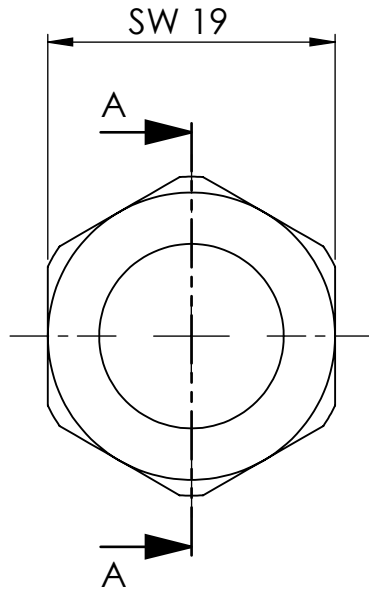

B

B

C

C

D

D

Ansicht / view A-A

		Maßstab / Scale: 2:1	
		Material: CW 614N (CuZn39Pb3)	
		Benennung / Designation: Sechskant Überwurfmutter Hexagonal coupling nut	
		Artikelnummer / item number: 137528	Status
		Typ-Nr.: MS2343845689	Format A4
			Version
			Blatt / von sheet / of 2 / 2
		 Schützenstraße 27, 72574 Bad Urach Telefon: 07125 9497-0	