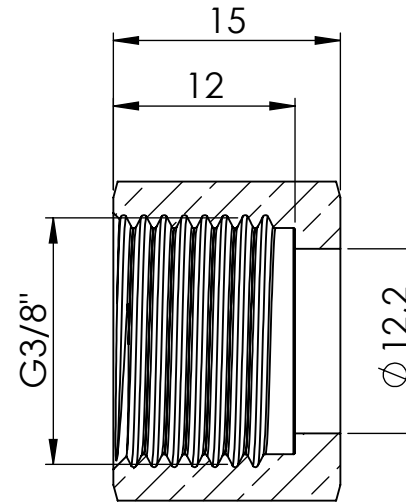

B

B

C

C

D

D

Ansicht / view A-A

		Maßstab / Scale: 2:1	
		Material: CW 614N (CuZn39Pb3)	
		Benennung / Designation: Sechskant Überwurfmutter Hexagonal coupling nut	
		Artikelnummer / item number: 137528	Status
		Typ-Nr.: MS2343845689	Format A4
			Version
			Blatt / von sheet / of 2 / 2
		 Schützenstraße 27, 72574 Bad Urach Telefon: 07125 9497-0	