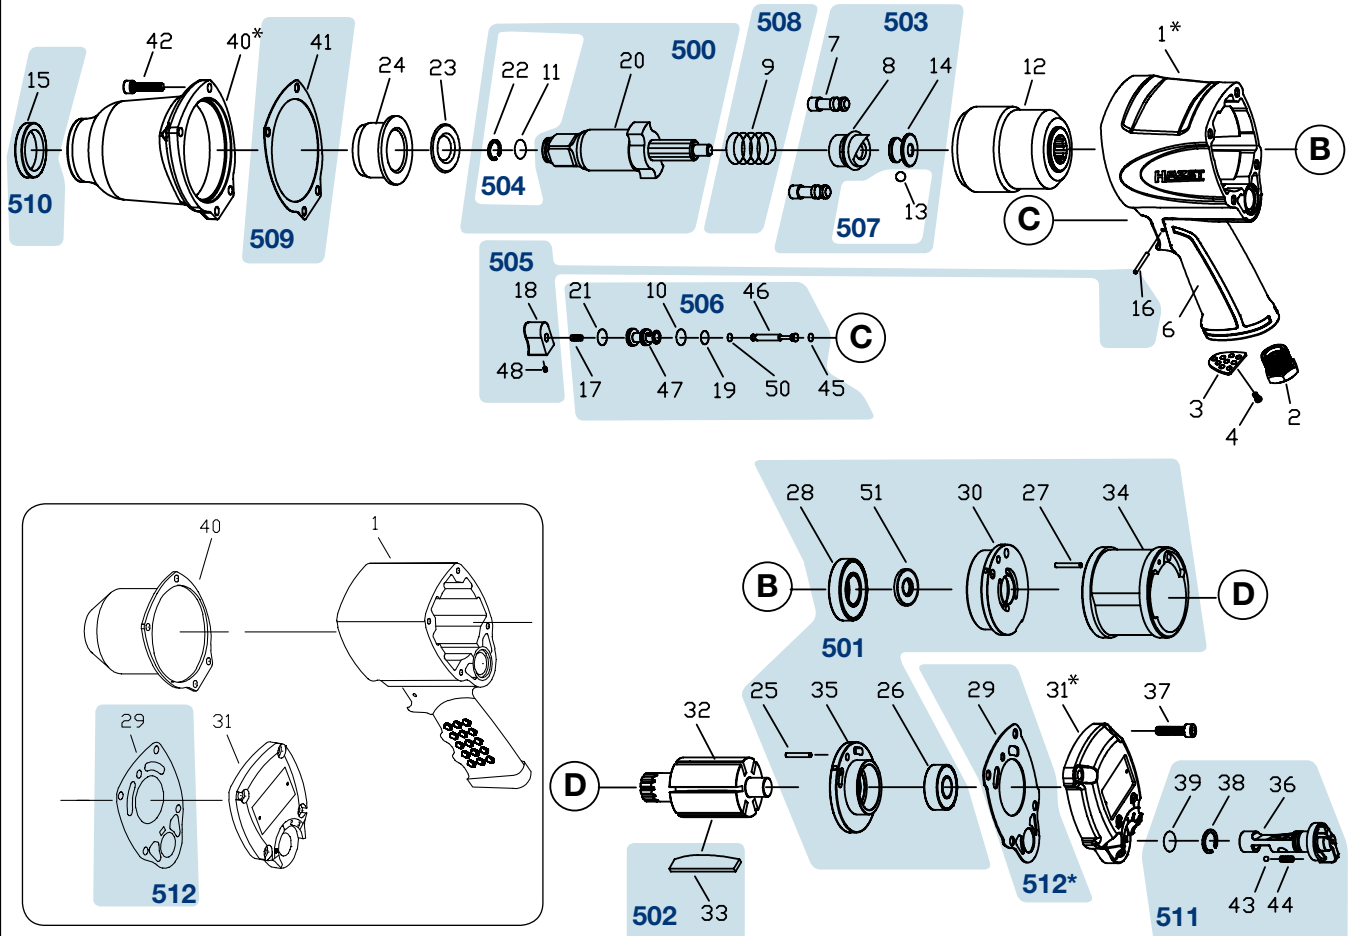

Ersatzteile 9013 SPC

	HAZET No.	Bezeichnung	Name	
1	9013SPC-010	Gehäuse mit Ventilabstandshülse	Housing with Valve Sleeve	1
1*	9013SPC-010N	Gehäuse mit Ventilabstandshülse	Housing with Valve Sleeve	1
2	9013SPC-021	Druckluftzufuhr	Air Inlet	1
3	9013SPC-011	Abluftring	Exhaust Deflector	1
4	9013SPC-012/15	Schraube	Screw	1
12	9013SPC-013	Schlagwerkgehäuse	Hammer Cage	1
23	9013SPC-014	Distanzscheibe	Spacer	1
24	9013SPC-015	Buchse	Bushing	1
31	9013SPC-016	Hintere Gehäuseabdeckung	Rear Cover	1
31*	9013SPC-016N	Hintere Gehäuseabdeckung	Rear Cover	1
32	9013SPC-017	Rotor	Rotor	1
37	9013SPC-018/4	Schrauben mit Federscheibe	Screw and Spring Washer	4
40	9013SPC-019	Gehäuseabdeckung	Housing Cover	1
40*	9013SPC-019N	Gehäuseabdeckung	Housing Cover	1
42	9013SPC-020/4	Schrauben mit Federscheiben	Screw and Spring Washer	4
500	9013SPC-01/3	Vierkant Inhalt: 11, 20, 22	Anvil Contents: 11, 20, 22	1
501	9013SPC-01/7	Zylindereinheit Inhalt: 25, 26, 27, 28, 30, 34, 35, 51	Cylinder-Set Contents: 25, 26, 27, 28, 30, 34, 35, 51	1