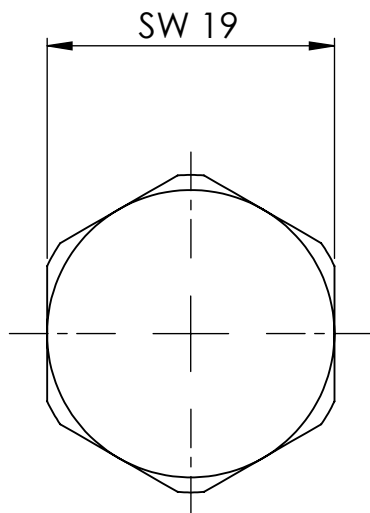

B

B

C

C

D

D

						Maßstab / Scale: 2:1	
						Material: CW 614N (CuZn39Pb3)	
						Benennung / Designation:	
						<b>Verschlusschraube A.-Skt.</b> Locking screw, exterior hexagonal	
						Artikelnummer / item number:	Status
						<b>136088</b> Typ-Nr.: MS290SK38	
						Blatt / von sheet / of 2 / 2	