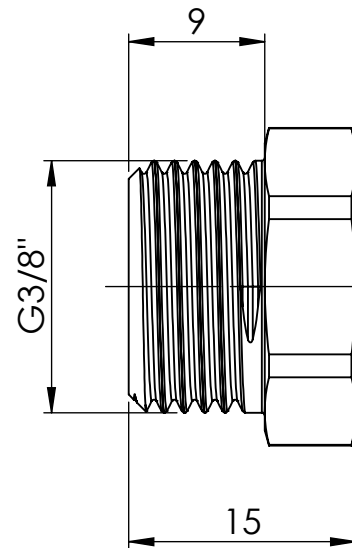

B

B

C

C

D

D

						Maßstab / Scale: 2:1	
						Material: CW 614N (CuZn39Pb3)	
						Benennung / Designation:	
						<b>Verschlusschraube A.-Skt.</b> Locking screw, exterior hexagonal	
						Artikelnummer / item number:	Status
						<b>136088</b> Typ-Nr.: MS290SK38	
						Blatt / von sheet / of 2 / 2	