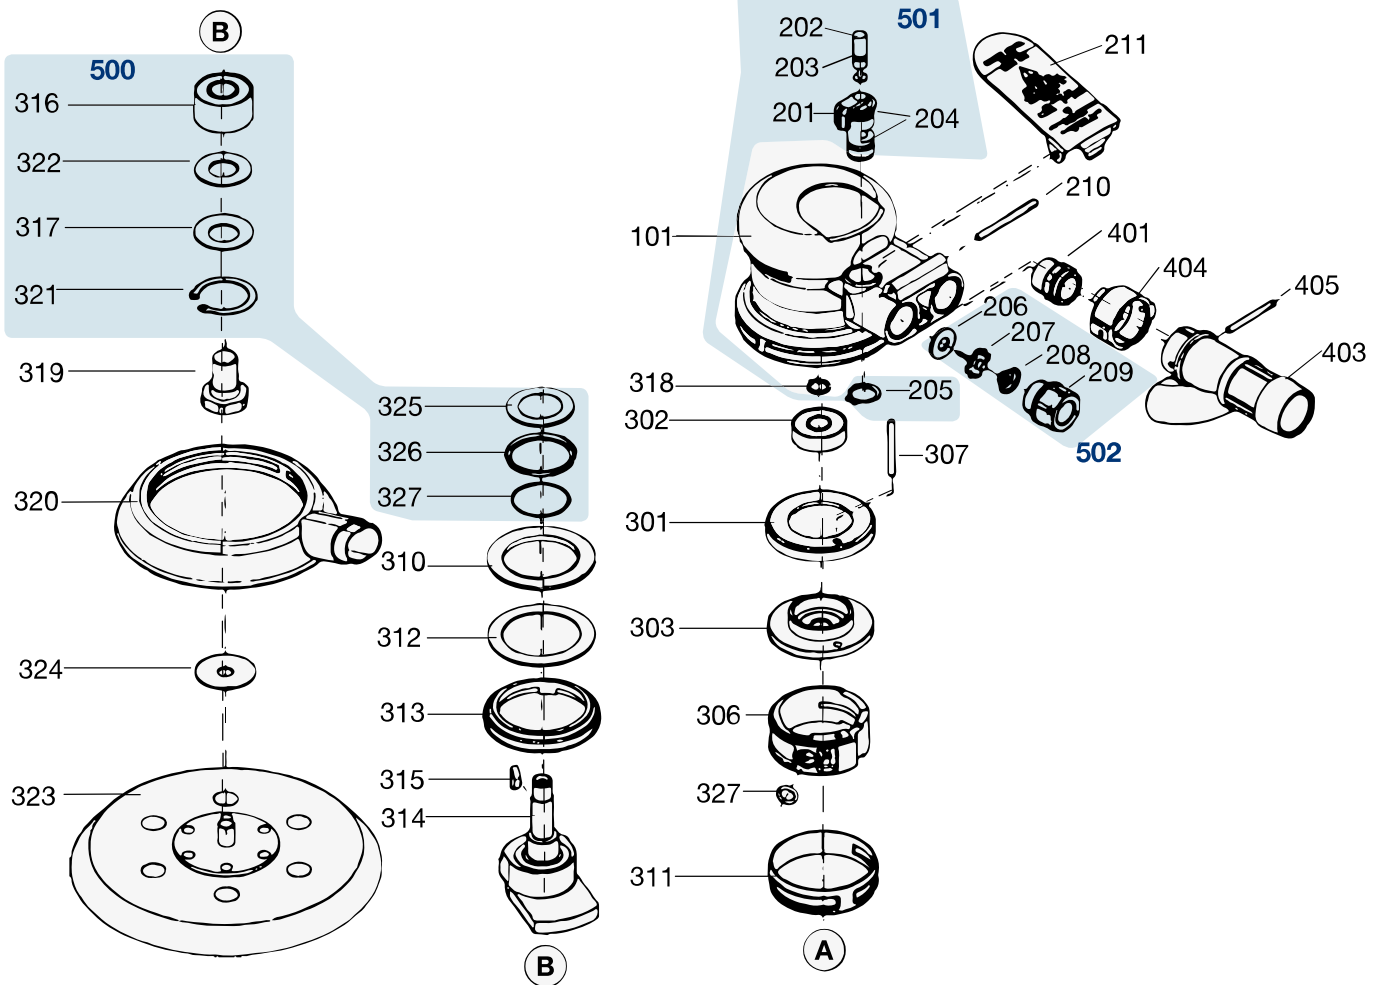

# Ersatzteile 9033-2

Spare parts · Pièces de rechange

Pos	HAZET No.	Bezeichnung	Designation	Désignation	
500	9033-02/7	Lager · Inhalt: 316 · 317 · 321 · 322 · 325 · 326 · 327	Bearing · Contents: 316 · 317 · 321 · 322 · 325 · 326 · 327	Roulement · Contenu : 316 · 317 · 321 · 322 · 325 · 326 · 327	1
501	9033-02/6	Regulator · Inhalt: 201 · 202 · 203 · 204 (2x) · 205	Regulator · Contents: 201 · 202 · 203 · 204 (2x) · 205	Régulateur · Contenu : 201 · 202 · 203 · 204 (2x) · 205	1
502	9033-02/4	Ventileinheit · Inhalt: 206 · 207 · 208 · 209	Valve unit · Contents: 206 · 207 · 208 · 209	Unité de soupape · Contenu : 206 · 207 · 208 · 209	1