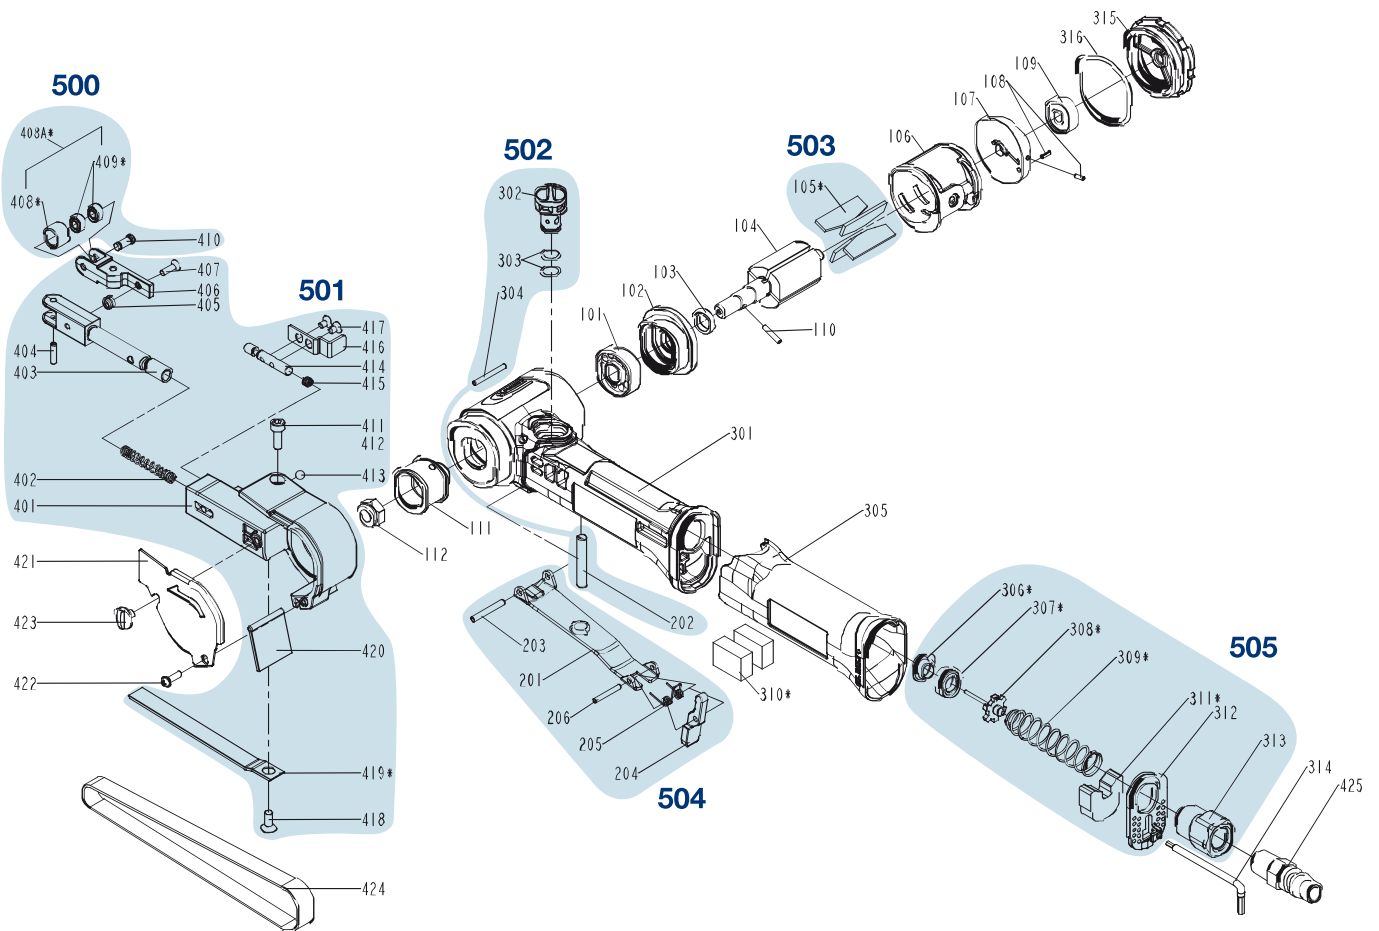

# Ersatzteile 9033 N-4

Spare parts · Pièces de rechange

Pos	HAZET No.	Bezeichnung	Designation	Désignation	
500	9033 N-4-01/4	Laufrollen-Satz · Inhalt: 408 · 409 (2x) · 410	Track roller set · Contents: 408 · 409 (2x) · 410	Jeu de rouleaux de guidage · Contenu : 408 · 409 (2x) · 410	4
501	9033 N-4-02/17	Laufbandeinheit · komplett · Inhalt: 401 · 402 · 403 · 404 · 405 · 406 · 407 · 411 · 412 · 413 · 415 · 416 · 417 · 418 · 419 · 420	Moving belt unit · complete · Contents: 401 · 402 · 403 · 404 · 405 · 406 · 407 · 411 · 412 · 413 · 415 · 416 · 417 · 418 · 419 · 420	Unité de courroie · complète · Contenu : 401 · 402 · 403 · 404 · 405 · 406 · 407 · 411 · 412 · 413 · 415 · 416 · 417 · 418 · 419 · 420	17
502	9033 N-4-03/5	Regulator · Inhalt: 202 · 302 · 303 (2x) · 304	Regulator · Contents: 202 · 302 · 303 (2x) · 304	Régulateur · Contenu : 202 · 302 · 303 (2x) · 304	5
503	9033 N-4-04/4	Lamellen · Inhalt: 105 (4x)	Blades · Contents: 105 (4x)	Lamelles · Contenu : 105 (4x)	4
504	9033 N-4-05/4	Betätigungshebel · Inhalt: 201 · 204 · 205 · 206	Operating lever · Contents: 201 · 204 · 205 · 206	Gâchette · Contenu : 201 · 204 · 205 · 206	4
505	9033 N-4-06/7	Ventileinheit · Inhalt: 306 · 307 · 308 · 309 · 311 · 312 · 313	Valve unit · Contents: 306 · 307 · 308 · 309 · 311 · 312 · 313	Unité de soupape · Contenu : 306 · 307 · 308 · 309 · 311 · 312 · 313	7