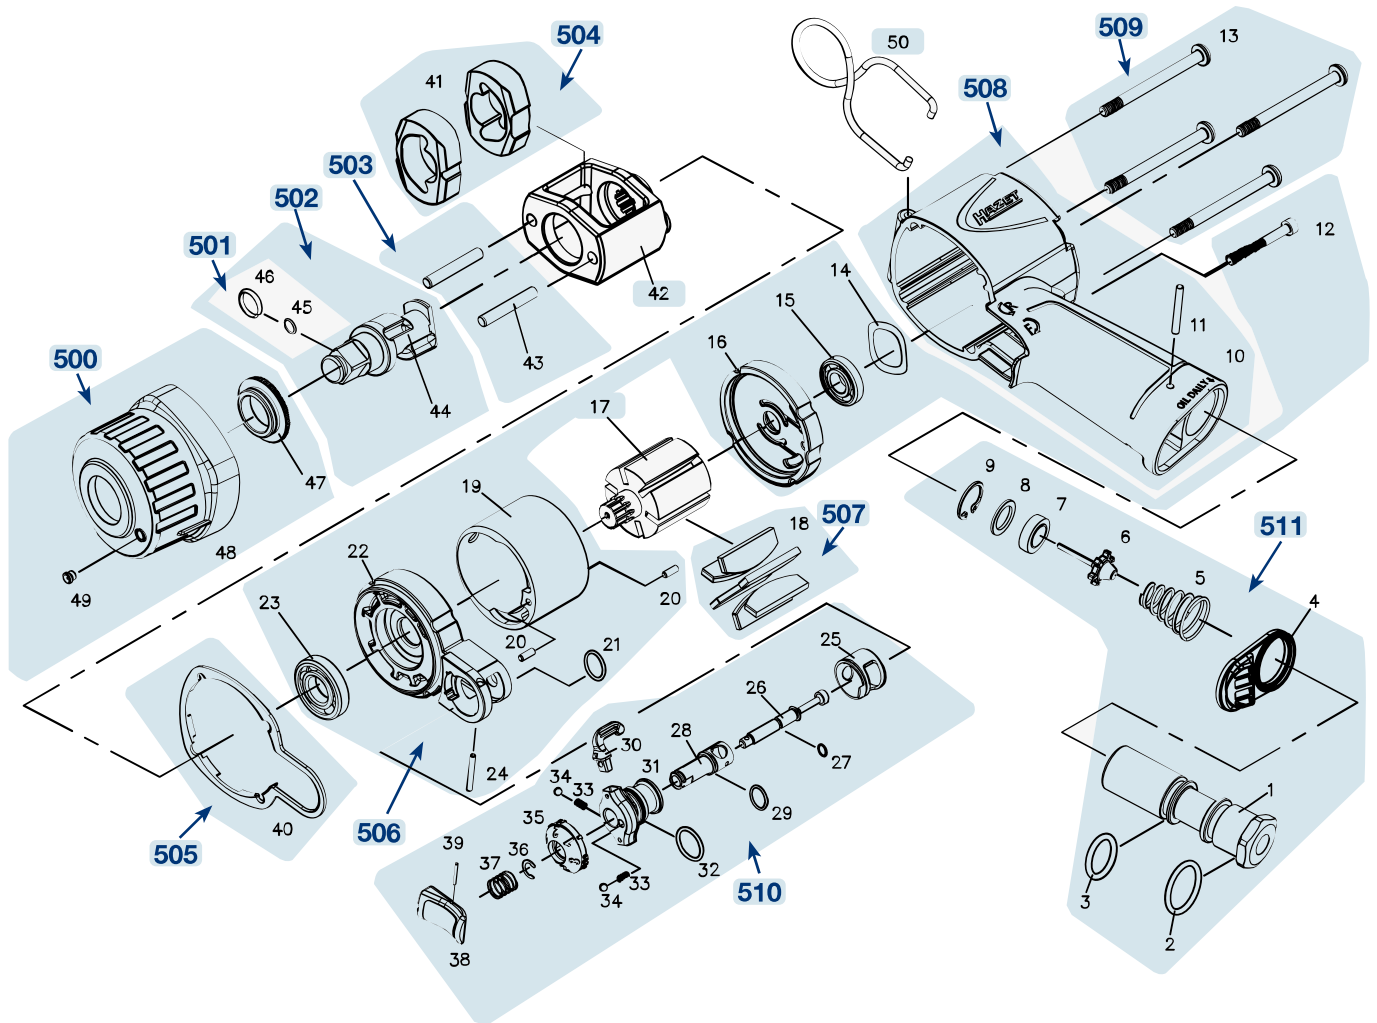

Ersatzteile 9012 MT

Spare parts · Pièces de rechange

Pos	HAZET No.	Bezeichnung	Designation	Désignation	
17	9012 MT-01	Rotor · Inhalt: 17	Rotor · Contents: 17	Rotor · Contenu : 17	1
42	9012 MT-02	Schlagwerk-Korb · Inhalt: 42	Striking mechanism frame · Contents: 42	Cage de mécanisme de frappe · Contenu : 42	1
50	9012 MT-03	Haken · Inhalt: 50	Hook · Contents: 50	Crochet · Contenu : 50	1
500	9012 MT-04/3	Gehäuse · vorne · Inhalt: 47 · 48 · 49	Housing · front · Contents: 47 · 48 · 49	Boîtier · avant · Contenu : 47 · 48 · 49	3
501	9012 MT-05/2	Ring-Satz · Inhalt: 45 · 46	Ring set · Contents: 45 · 46	Jeu de bagues · Contenu : 45 · 46	2
502	9012 MT-06/3	Vierkant · mit Ring Satz · Inhalt: 44 · 45 · 46	Square · with ring set · Contents: 44 · 45 · 46	Carré · avec jeu de bagues · Contenu : 44 · 45 · 46	3
503	9012 MT-07/2	Stift · Inhalt: 43 (2x)	Pin · Contents: 43 (2x)	Goupille · Contenu : 43 (2x)	2
504	9012 MT-08/2	Schlagwerk- / Hammer Satz · Inhalt: 41 (2x)	Striking mechanism / hammer set · Contents: 41 (2x)	Jeu de mécanismes de frappe / de marteaux · Contenu : 41 (2x)	2