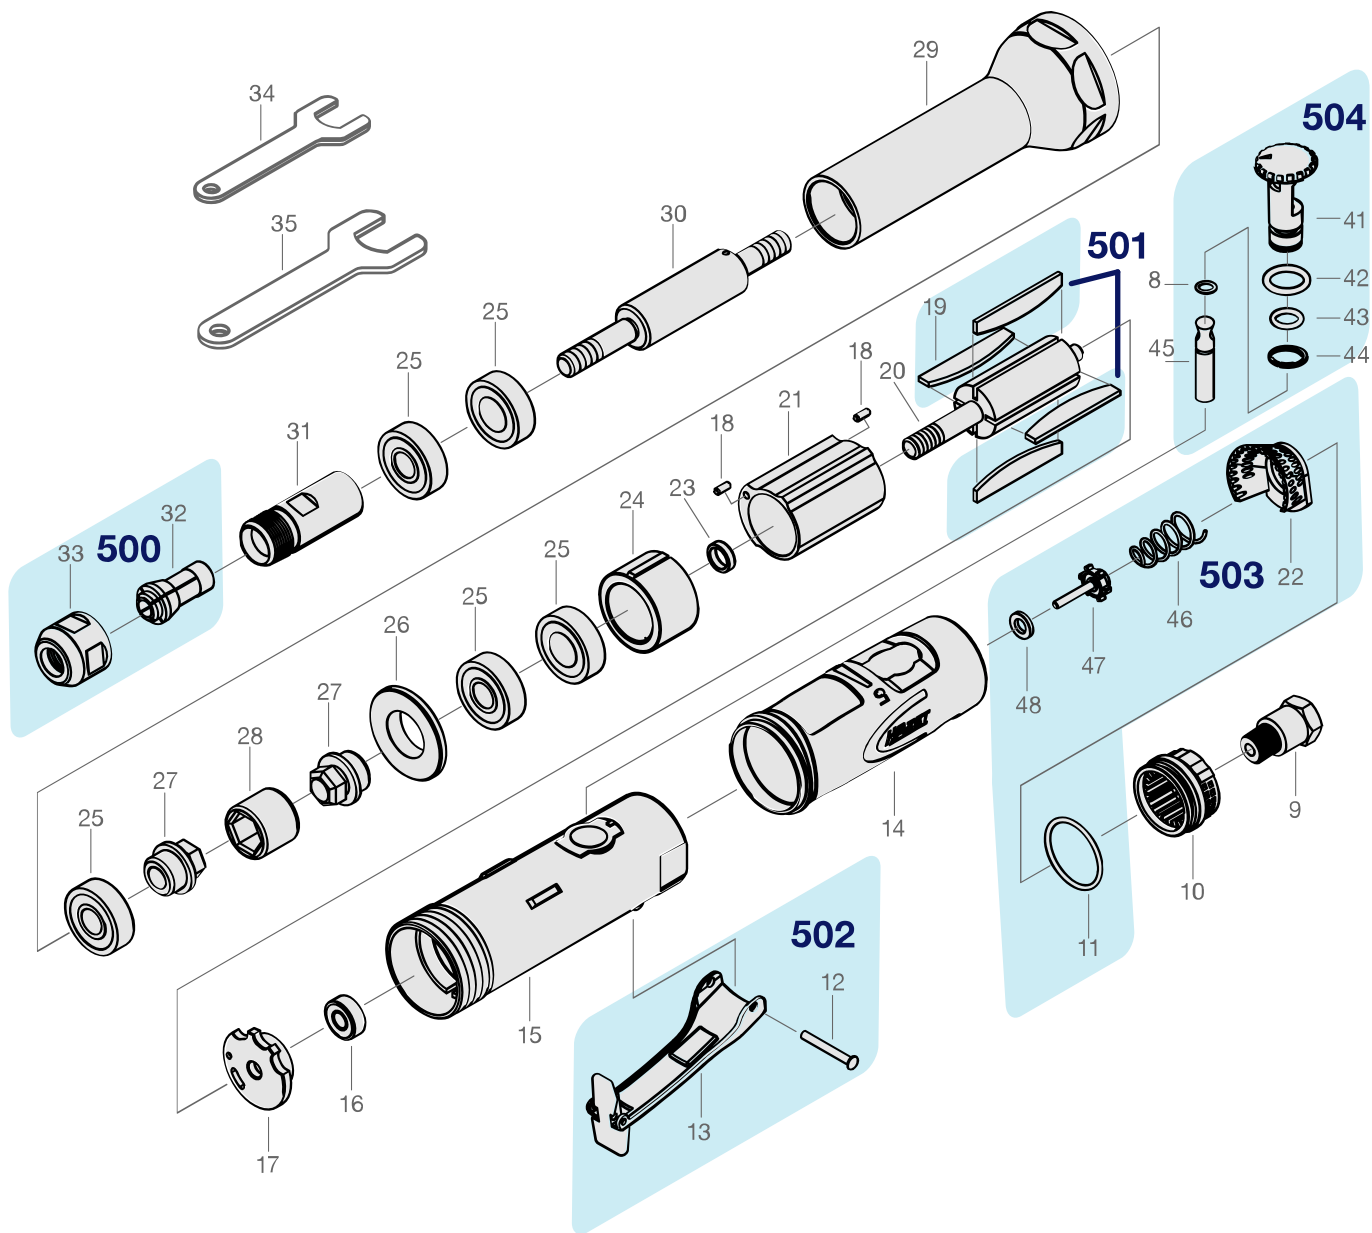

Ersatzteile 9032 Lg-1

Spare parts · Pièces de rechange

Pos	HAZET No.	Bezeichnung	Designation	Désignation	
500	9032 Lg-1-01/2	Spannfutter · Inhalt: 32 · 33	Collet chuck · Contents: 32 · 33	Mandrin · Contenu : 32 · 33	2
501	9032 Lg-1-02/4	Lamellen · Inhalt: 19 (4x)	Blades · Contents: 19 (4x)	Lamelles · Contenu : 19 (4x)	4
502	9032 Lg-1-03/2	Betätigungshebel · Inhalt: 12 · 13	Operating lever · Contents: 12 · 13	Gâchette · Contenu : 12 · 13	2
503	9032 Lg-1-04/5	Ventileinheit · Inhalt: 11 · 22 · 46 · 47 · 48	Valve unit · Contents: 11 · 22 · 46 · 47 · 48	Unité de soupape · Contenu : 11 · 22 · 46 · 47 · 48	5
504	9032 Lg-1-05/6	Luftsteuerung · Inhalt: 8 · 41 · 42 · 43 · 44 · 45	Air regulation · Contents: 8 · 41 · 42 · 43 · 44 · 45	Commande pneumatique · Contenu : 8 · 41 · 42 · 43 · 44 · 45	6