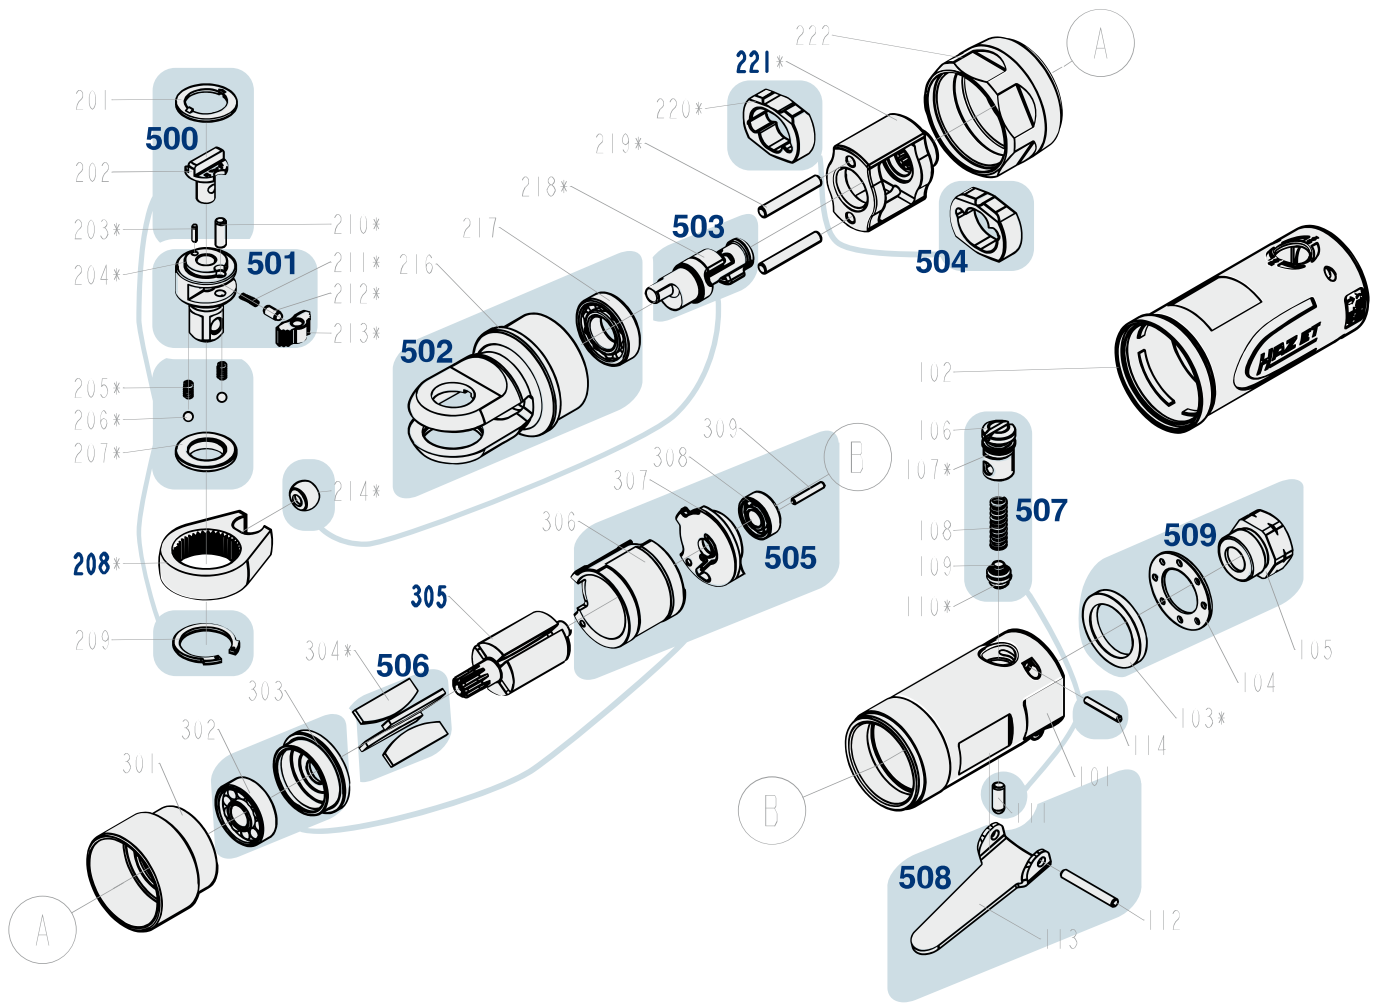

# Ersatzteile 9021 SR-1

Spare parts · Pièces de rechange

Pos	HAZET No.	Bezeichnung	Designation	Désignation	
208	9021 SR-1-01	Gabel	Fork	Fourche	1
221	9021 SR-1-02	Schlagwerk-Korb	Striking mechanism frame	Cage de mécanisme de frappe	1
305	9021 SR-1-03	Rotor	Rotor	Rotor	1
500	9021 SR-1-04/10	Ratschen-Innenteile · Inhalt: 201 · 202 · 203 · 205 (2x) · 206 (2x) · 207 · 209 · 210	Ratchet inner parts · Contents: 201 · 202 · 203 · 205 (2x) · 206 (2x) · 207 · 209 · 210	Parties internes des cliquets · Contenu : 201 · 202 · 203 · 205 (2x) · 206 (2x) · 207 · 209 · 210	10
501	9021 SR-1-05/3	Vierkant · Inhalt: 211 · 212 · 213	Square · Contents: 211 · 212 · 213	Quatre pans · Contenu : 211 · 212 · 213	3
502	9021 SR-1-06/2	Ratschen-Kopf · Inhalt: 216 · 217	Ratchet head · Contents: 216 · 217	Tête de cliquet · Contenu : 216 · 217	2
503	9021 SR-1-07/2	Kurbelwelle · Inhalt: 214 · 218	Crankshaft · Contents: 214 · 218	Vilebrequin · Contenu : 214 · 218	2
504	9021 SR-1-08/2	Hammer-Satz · Inhalt: 220 (2x)	Hammer set · Contents: 220 (2x)	Jeu de marteaux · Contenu : 220 (2x)	2

Pos	<b>HAZET</b> No.	Bezeichnung	Designation	Désignation	
505	9021 SR-1-09/6	Zylindereinheit · Inhalt: 302 · 303 · 306 · 307 · 308 · 309	Cylinder unit · Contents: 302 · 303 · 306 · 307 · 308 · 309	Unité de vérin · Contenu : 302 · 303 · 306 · 307 · 308 · 309	6
506	9021 SR-1-010/4	Lamellen · Inhalt: 304 (4x)	Blades · Contents: 304 (4x)	Lamelles · Contenu : 304 (4x)	4
507	9021 SR-1-011/7	Ventileinheit · Inhalt: 106 · 107 · 108 · 109 · 110 · 111 · 114	Valve unit · Contents: 106 · 107 · 108 · 109 · 110 · 111 · 114	Unité de soupape · Contenu : 106 · 107 · 108 · 109 · 110 · 111 · 114	7
508	9021 SR-1-012/2	Abzugshebel · Inhalt: 112 · 113	Trigger · Contents: 112 · 113	Levier de tirage · Contenu : 112 · 113	2
509	9021 SR-1-013/3	Luftauslass · Inhalt: 103 · 104 · 105	Air outlet · Contents: 103 · 104 · 105	Échappement d'air · Contenu : 103 · 104 · 105	3