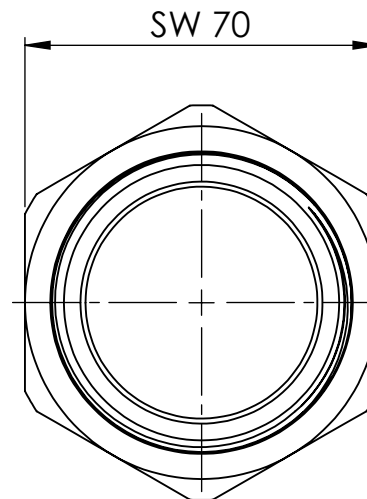

B

B

C

C

D

D

		Maßstab / Scale: 1:1.5	
		Material: CW 614N (CuZn39Pb3)	
		Benennung / Designation: Doppelgewindenippel double nipple	
		Artikelnummer / item number: 131914	Status
		Typ-Nr.: MSN25222	Format A4
			Version
			Blatt / von sheet / of 2 / 2