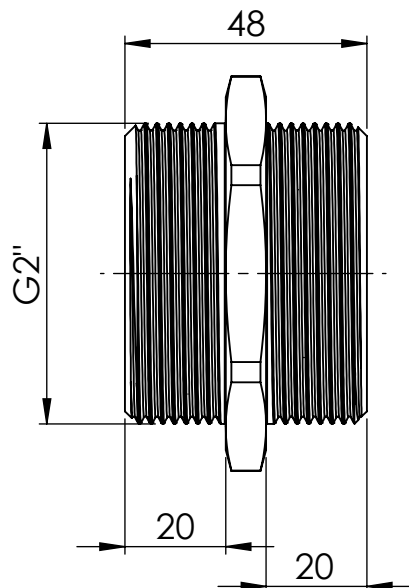

B

B

C

C

D

D

		Maßstab / Scale: 1:1.5	
		Material: CW 614N (CuZn39Pb3)	
		Benennung / Designation: Doppelgewindenippel double nipple	
		Artikelnummer / item number: 131914	Status
		Typ-Nr.: MSN25222	Format A4
			Version
			Blatt / von sheet / of 2 / 2