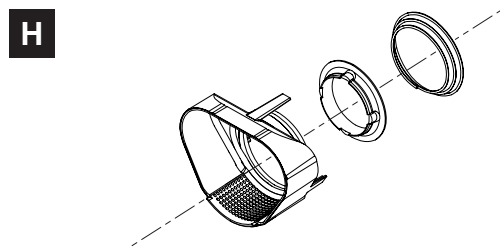

Item	Description	Part No	Qty								Wear		
			CP3850-85AB7VE	CP3850-85AH7VE	CP3850-65AB9VE	CP3850-65AH9VE	CP3850-77AB7V	CP3850-85AB7V	CP3850-60AB9V	High	Medium	Low	
H	Valve kit	6153977425	1	1	1	1	1	1	1	1			
	Partition	-	1	1	1	1	1	1	1	1			X
	Valve	-	1	1	1	1	1	1	1	1		X	
	Spring conical	-	1	1	1	1	1	1	1	1			X