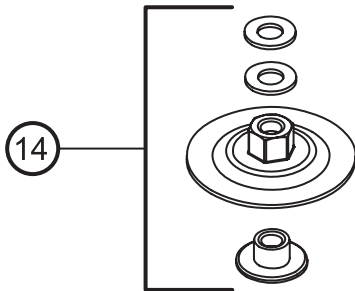

CP3850-77AB7V & CP3850-85AB7V & CP3850-60AB9V