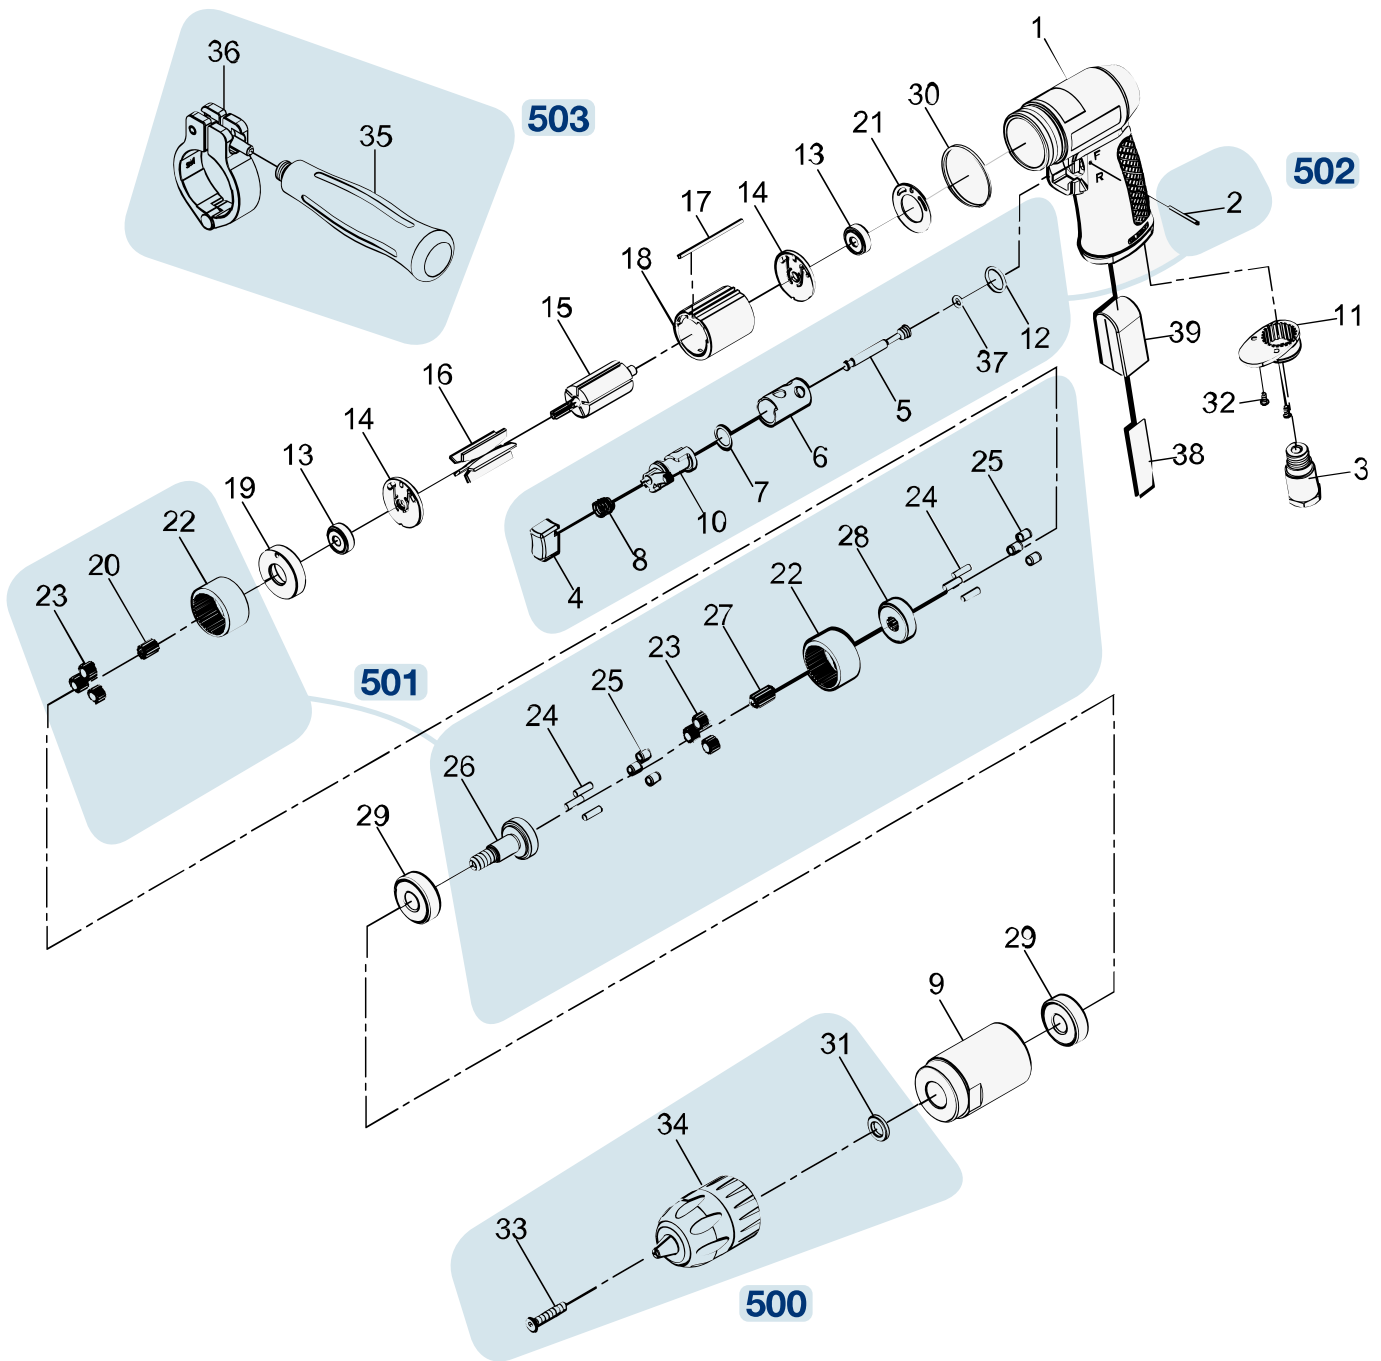

Erersatzteile 9030 P-1

Spare parts · Pièces de rechange

Pos	HAZET No.	Bezeichnung	Designation	Désignation	
500	9030 P-1-01/3	Bohrfutter · Inhalt: 31 · 33 · 34	Drill chuck · Contents: 31 · 33 · 34	Mandrin · Contenu : 31 · 33 · 34	3
501	9030 P-1-02/24	Getriebe · Inhalt: 20 · 22 (2x) · 23 (6x) · 24 (6x) · 25 (6x) · 26 · 27 · 28	Gearbox · Contents: 20 · 22 (2x) · 23 (6x) · 24 (6x) · 25 (6x) · 26 · 27 · 28	Transmission · Contenu : 20 · 22 (2x) · 23 (6x) · 24 (6x) · 25 (6x) · 26 · 27 · 28	24
502	9030 P-1-03/8	Abzughebel · Inhalt: 2 · 4 · 5 · 6 · 7 · 8 · 10 · 12 · 37	Trigger · Contents: 2 · 4 · 5 · 6 · 7 · 8 · 10 · 12 · 37	Levier de tirage · Contenu : 2 · 4 · 5 · 6 · 7 · 8 · 10 · 12 · 37	9
503	9030 P-1-04/2	Handgriff · Inhalt: 35 · 36	Handle · Contents: 35 · 36	Poignée · Contenu : 35 · 36	24