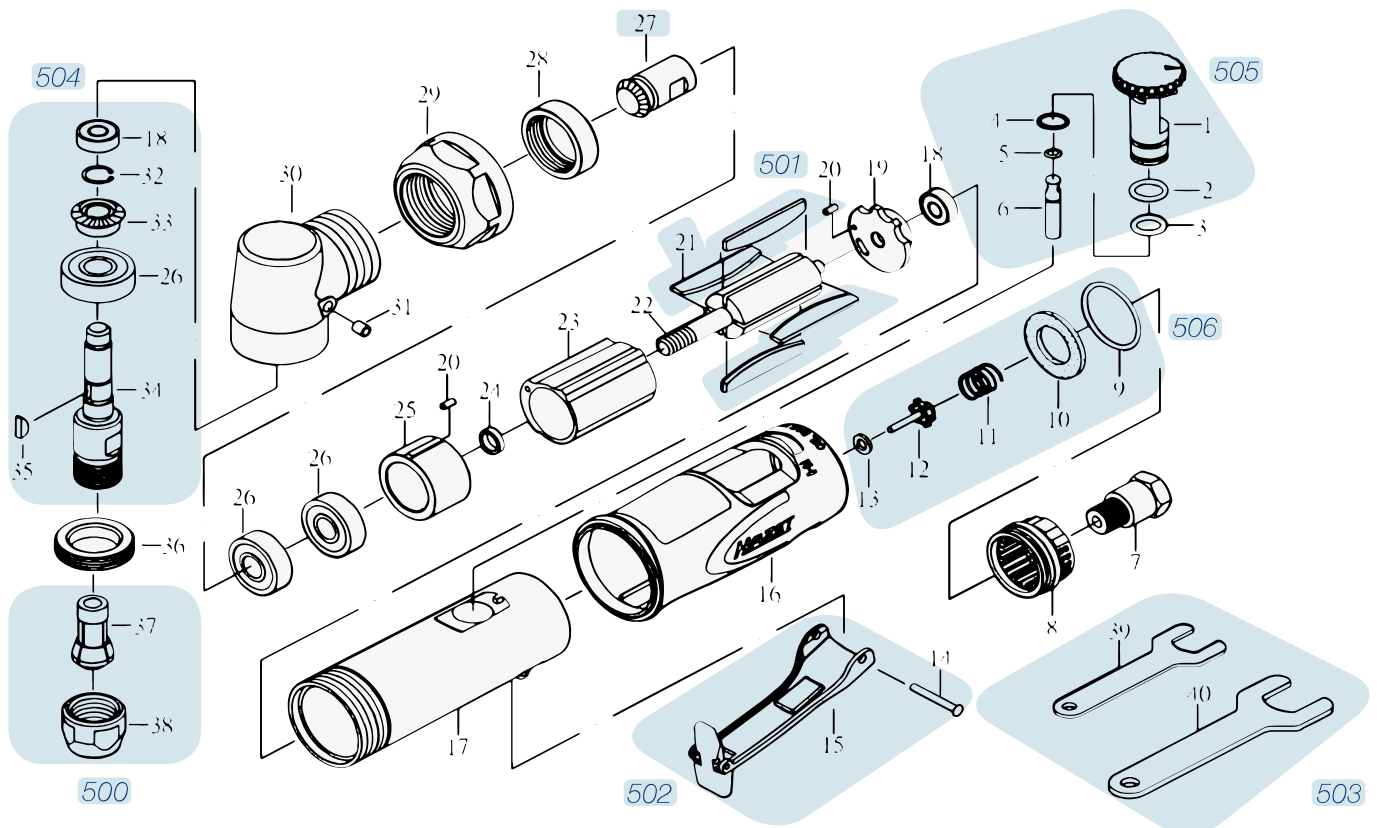

# Ersatzteile 9032 N-5

Spare parts · Pièces de rechange

Pos	HAZET No.	Bezeichnung	Designation	Désignation	
27	9032 N-5-02	Ritzel	Pinion	Pignon	1
500	9032 N-5-01/2	Spannfutter · Inhalt: 37 · 38	Collet chuck · Contents: 37 · 38	Mandrin · Contenu : 37 · 38	2
501	9032 N-02/4	Lamellen · 4 Stück · Inhalt: 21 (4x)	Blades · 4 pieces · Contents: 21 (4x)	Lamelles · 4 pièces · Contenu : 21 (4x)	4
502	9032 N-03/2	Betätigungshebel · Inhalt: 14 · 15	Operating lever · Contents: 14 · 15	Gâchette · Contenu : 14 · 15	2
503	9032 N-04/2	Spannschlüssel-Satz · Inhalt: 32 · 33	Tensioner adjuster set · Contents: 32 · 33	Jeu de clés de tension · Contenu : 32 · 33	2
504	9032 N-5-03/6	Antriebskopf · komplett · Inhalt: 18 · 26 · 32 · 33 · 34 · 35	Drive head · complete · Contents: 18 · 26 · 32 · 33 · 34 · 35	Tête d'entraînement · complète · Contenu : 18 · 26 · 32 · 33 · 34 · 35	6
505	9032 N-05/6	Luftsteuerung · Inhalt: 1 · 3 (2x) · 4 · 5 · 6	Air regulation · Contents: 1 · 3 (2x) · 4 · 5 · 6	Commande pneumatique · Contenu : 1 · 3 (2x) · 4 · 5 · 6	6
506	9032 N-06/5	Ventileinheit · Inhalt: 9 · 10 · 11 · 12 · 13	Valve unit · Contents: 9 · 10 · 11 · 12 · 13	Unité de soupape · Contenu : 9 · 10 · 11 · 12 · 13	5