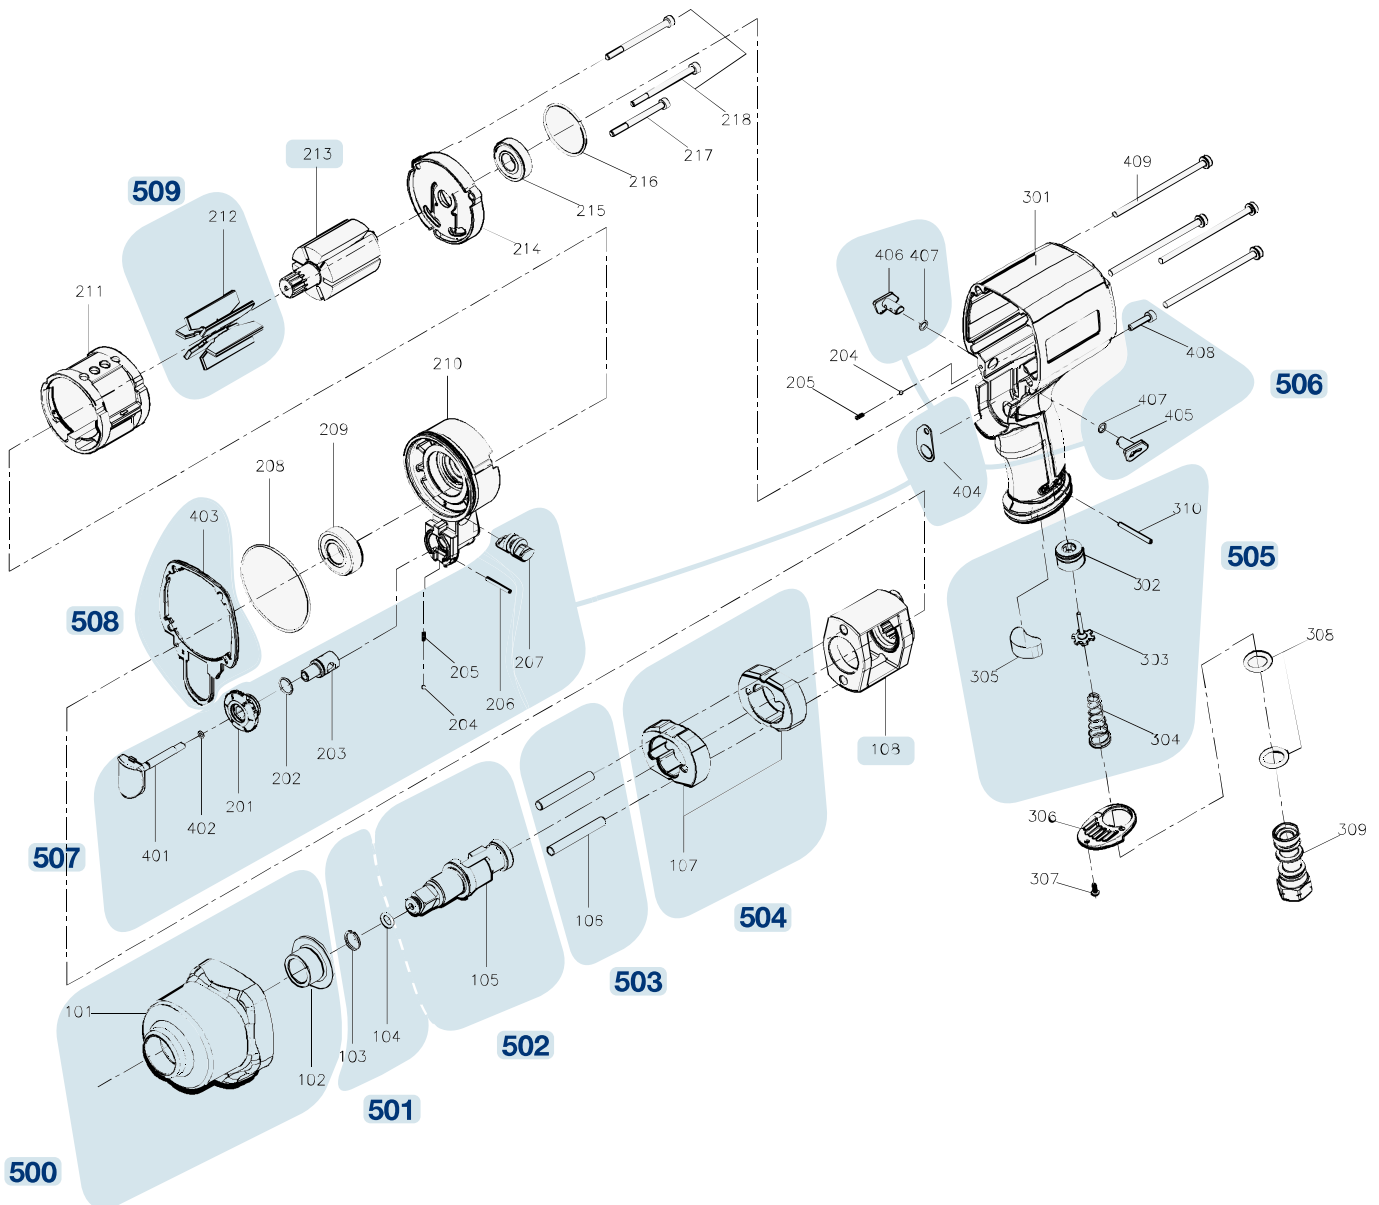

Erersatzteile 9013 M

Spare parts · Pièces de rechange

Pos	HAZET No.	Bezeichnung	Designation	Désignation	
108	9013 M-01	Schlagwerk-Korb	Striking mechanism frame	Cage de mécanisme de frappe	1
213	9013 M-02	Rotor	Rotor	Rotor	1
500	9013 M-03/2	Gehäuse · vorne · Inhalt: 101 · 102	Housing · front · Contents: 101 · 102	Boîtier · avant · Contenu : 101 · 102	2
501	9013 M-04/2	Ring-Satz · Inhalt: 103 · 104	Ring set · Contents: 103 · 104	Jeu de bagues · Contenu : 103 · 104	2
502	9013 M-05/3	Vierkant · mit Ring Satz · Inhalt: 103 · 104 · 105	Square · with ring set · Contents: 103 · 104 · 105	Carré · avec jeu de bagues · Contenu : 103 · 104 · 105	3
503	9013 M-06/2	Stift · Inhalt: 106 (2x)	Pin · Contents: 106 (2x)	Goupille · Contenu : 106 (2x)	2

Pos	HAZET No.	Bezeichnung	Designation	Désignation	
504	9013 M-07/2	Schlagwerk- / Hammer Satz · Inhalt: 107 (2x)	Striking mechanism / hammer set · Contents: 107 (2x)	Jeu de mécanismes de frappe / de marteaux · Contenu : 107 (2x)	2
505	9013 M-08/2	Ventileinheit · Inhalt: 302 · 303 · 304 · 305 · 310	Valve unit · Contents: 302 · 303 · 304 · 305 · 310	Unité de soupape · Contenu : 302 · 303 · 304 · 305 · 310	5
506	9013 M-09/7	Umschalter · Inhalt: 207 · 404 · 405 · 406 · 407 (2x) · 408	Toggle switch · Contents: 207 · 404 · 405 · 406 · 407 (2x) · 408	Commutateur · Contenu : 207 · 404 · 405 · 406 · 407 (2x) · 408	7
507	9013 M-010/8	Betätigungshebel · Inhalt: 201 · 202 · 203 · 204 · 205 · 206 · 401 · 402	Operating lever · Contents: 201 · 202 · 203 · 204 · 205 · 206 · 401 · 402	Gâchette · Contenu : 201 · 202 · 203 · 204 · 205 · 206 · 401 · 402	8
508	9013 M-011/5	Gehäusedichtung · Inhalt: 403 (5x)	Housing seal · Contents: 403 (5x)	Joint de boîtier · Contenu : 403 (5x)	5
509	9013 M-012/6	Lamellen · Inhalt: 212 (6x)	Blades · Contents: 212 (6x)	Lamelles · Contenu : 212 (6x)	6