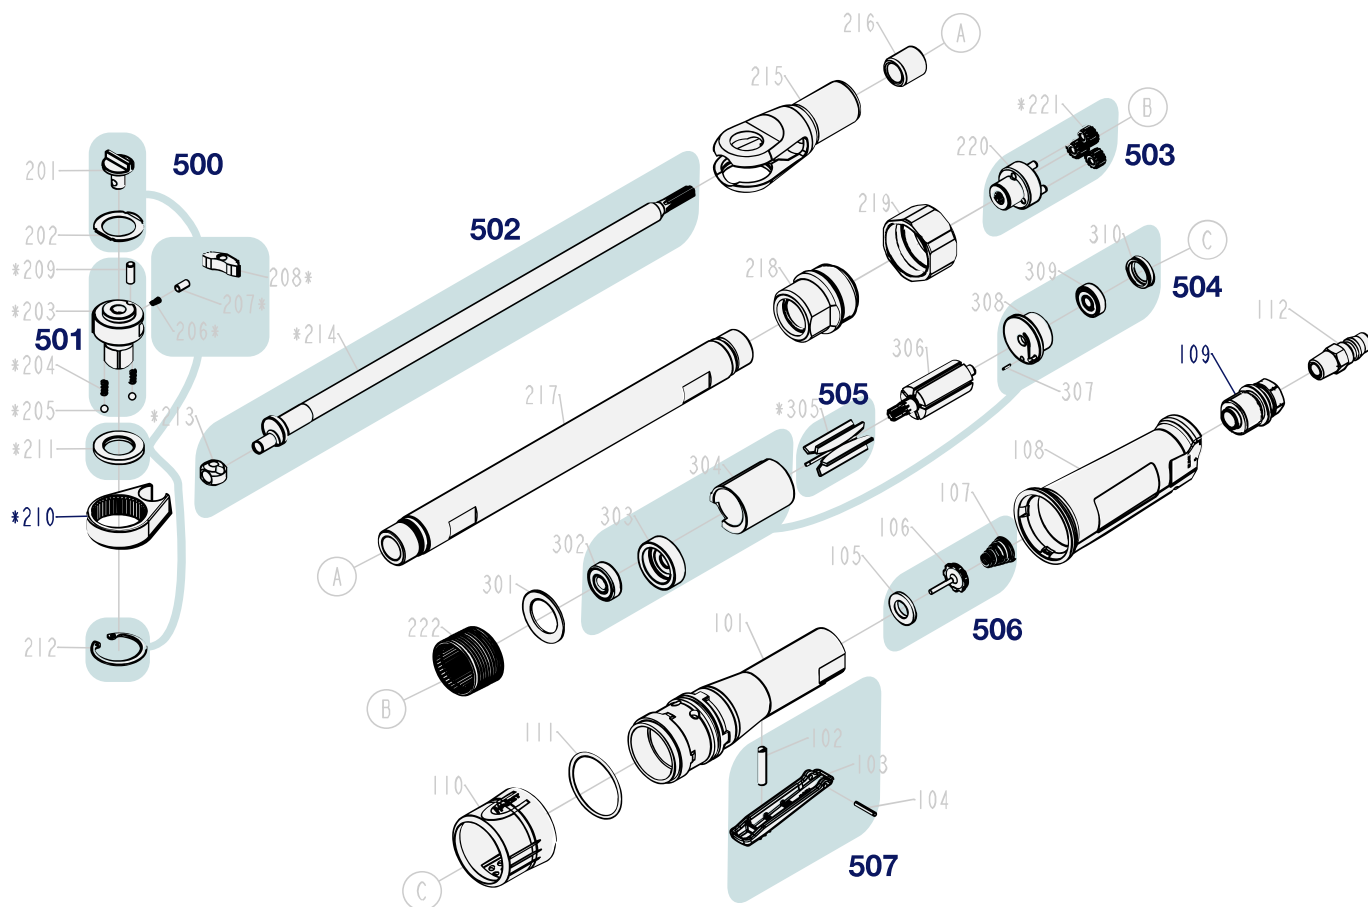

# Ersatzteile 9022 P-X Lg

Spare parts · Pièces de rechange

Pos	HAZET No.	Bezeichnung	Designation	Désignation	
109	9022 P-X Lg-01	Luftauslass · Inhalt: 109	Air outlet · Contents: 109	Échappement d'air · Contenu : 109	1
210	9022 P-X Lg-02	Gabel	Fork	Fourche	1
500	9022 P-X Lg-03/7	Ratschen-Innenteile · Inhalt: 201 · 202 · 206 · 207 · 208 · 211 · 212	Ratchet inner parts · Contents: 201 · 202 · 206 · 207 · 208 · 211 · 212	Parties internes des cliquets · Contenu : 201 · 202 · 206 · 207 · 208 · 211 · 212	7
501	9022 P-X Lg-04/6	Vierkant · Inhalt: 203 · 204 (2x) · 205 (2x) · 209	Square · Contents: 203 · 204 (2x) · 205 (2x) · 209	Quatre pans · Contenu : 203 · 204 (2x) · 205 (2x) · 209	6
502	9022 P-X Lg-05/2	Kurbelwelle · Inhalt: 213 · 214	Crankshaft · Contents: 213 · 214	Vilebrequin · Contenu : 213 · 214	2
503	9022 P-X Lg-06/4	Getriebe · Inhalt: 220 · 221 (3x)	Gearbox · Contents: 220 · 221 (3x)	Transmission · Contenu : 220 · 221 (3x)	4
504	9022 P-X Lg-07/6	Zylindereinheit · Inhalt: 302 · 303 · 304 · 308 · 309 · 310	Cylinder unit · Contents: 302 · 303 · 304 · 308 · 309 · 310	Unité de vérin · Contenu : 302 · 303 · 304 · 308 · 309 · 310	6
505	9022 P-X Lg-08/5	Lamellen · Inhalt: 305 (5x)	Blades · Contents: 305 (5x)	Lamelles · Contenu : 305 (5x)	5
506	9022 P-X Lg-09/3	Ventileinheit · Inhalt: 105 · 106 · 107	Valve unit · Contents: 105 · 106 · 107	Unité de soupape · Contenu : 105 · 106 · 107	3
507	9022 P-X Lg-010/3	Abzughebel · Inhalt: 102 · 103 · 104	Trigger · Contents: 102 · 103 · 104	Levier de tirage · Contenu : 102 · 103 · 104	3