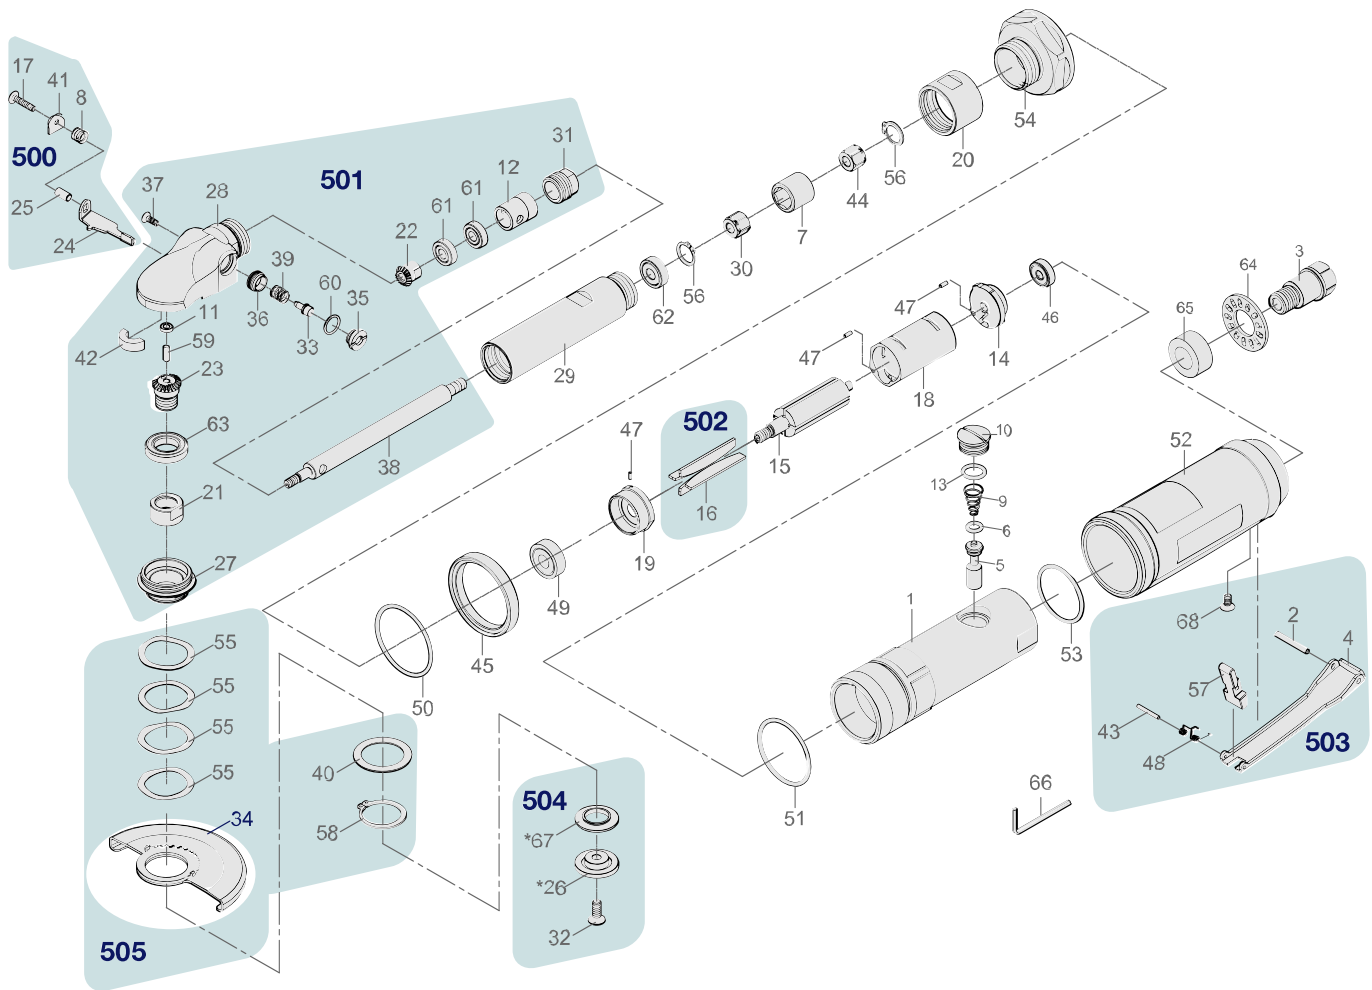

Ersatzteile 9033 P-8

Spare parts · Pièces de rechange

Pos	HAZET No.	Bezeichnung	Designation	Désignation	
34	9033 P-8-02	Abdeckscheibe	Cover disc	Disque de couverture	1
500	9033 P-8-01/5	Sperrknopf-Satz · Inhalt: 8 · 17 · 24 · 25 · 41	Lock knob set · Contents: 8 · 17 · 24 · 25 · 41	Jeu de bouton de blocage · Contenu : 8 · 17 · 24 · 25 · 41	5
501	9033 P-8-04/20 N	Antriebskopf · komplett · Inhalt: 11 · 12 · 21 · 22 · 23 · 27 · 28 · 31 · 33 · 35 · 36 · 37 · 38 · 39 · 42 · 59 · 60 · 61 (2x) · 63	Drive head · complete · Contents: 11 · 12 · 21 · 22 · 23 · 27 · 28 · 31 · 33 · 35 · 36 · 37 · 38 · 39 · 42 · 59 · 60 · 61 (2x) · 63	Tête d'entraînement · complète · Contenu : 11 · 12 · 21 · 22 · 23 · 27 · 28 · 31 · 33 · 35 · 36 · 37 · 38 · 39 · 42 · 59 · 60 · 61 (2x) · 63	20
502	9033 P-8-03/4	Lamellen · 4 Stück · Inhalt: 16 (4x)	Blades · 4 pieces · Contents: 16 (4x)	Lamelles · 4 pièces · Contenu : 16 (4x)	4
503	9033 P-8-04/6 N	Betätigungshebel · Inhalt: 2 · 4 · 43 · 48 · 57 · 68	Operating lever · Contents: 2 · 4 · 43 · 48 · 57 · 68	Gâchette · Contenu : 2 · 4 · 43 · 48 · 57 · 68	6
504	9033 P-8-05/3	Befestigungssatz · Inhalt: 26 · 32 · 67	Fastening set · Contents: 26 · 32 · 67	Kit de fixation · Contenu : 26 · 32 · 67	3
505	9033 P-8-06/7	Abdeckscheiben-Satz · Inhalt: 34 · 40 · 55 (4x) · 58	Cover disc set · Contents: 34 · 40 · 55 (4x) · 58	Jeu de disques de couverture · Contenu : 34 · 40 · 55 (4x) · 58	1