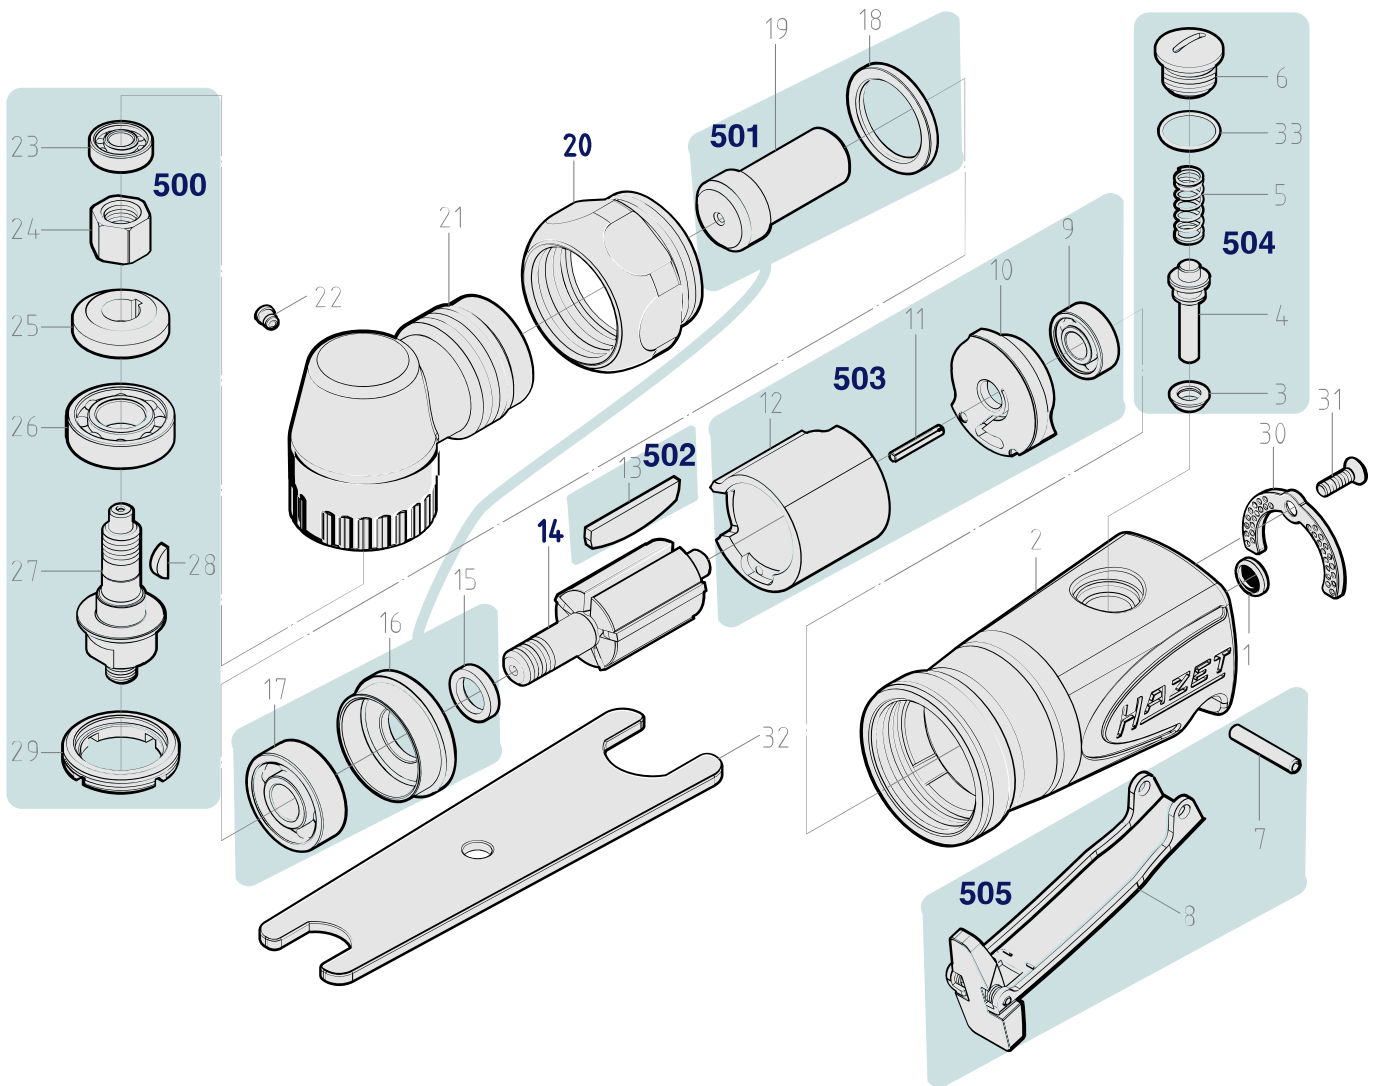

Ersatzteile 9033 M-11

Spare parts · Pièces de rechange

Pos	HAZET No.	Bezeichnung	Designation	Désignation	
14	9033 M-01	Rotor · Inhalt: 14	Rotor · Contents: 14	Rotor · Contenu : 14	1
20	9033 M-11-01	Befestigungsmutter · Inhalt: 20	Fastening nut · Contents: 20	Écrou de fixation · Contenu : 20	1
500	9033 M-11-02/7	Abtrieb · komplett · Inhalt: 23 · 24 · 25 · 26 · 27 · 28 · 29	Output · complete · Contents: 23 · 24 · 25 · 26 · 27 · 28 · 29	Sortie · complète · Contenu : 23 · 24 · 25 · 26 · 27 · 28 · 29	7
501	9033 M-11-03/5	Zylindereinheit · vorne · Inhalt: 15 · 16 · 17 · 18 · 19	Cylinder unit · front · Contents: 15 · 16 · 17 · 18 · 19	Unité de vérin · avant · Contenu : 15 · 16 · 17 · 18 · 19	5
502	9032 M-02/5	Lamellen · Inhalt: 13 (5x)	Blades · Contents: 13 (5x)	Lamelles · Contenu : 13 (5x)	5
503	9032 M-03/4	Zylindereinheit · hinten · Inhalt: 9 · 10 · 11 · 12	Cylinder unit · rear · Contents: 9 · 10 · 11 · 12	Unité de vérin · arrière · Contenu : 9 · 10 · 11 · 12	4
504	9032 M-04/5	Steuerungsventil · Inhalt: 3 · 4 · 5 · 26 · 6	Control valve · Contents: 3 · 4 · 5 · 26 · 6	Valve de commande · Contenu : 3 · 4 · 5 · 26 · 6	4
505	9032 M-05/2	Abzugshebel · Inhalt: 7 · 8	Trigger · Contents: 7 · 8	Levier de tirage · Contenu : 7 · 8	2