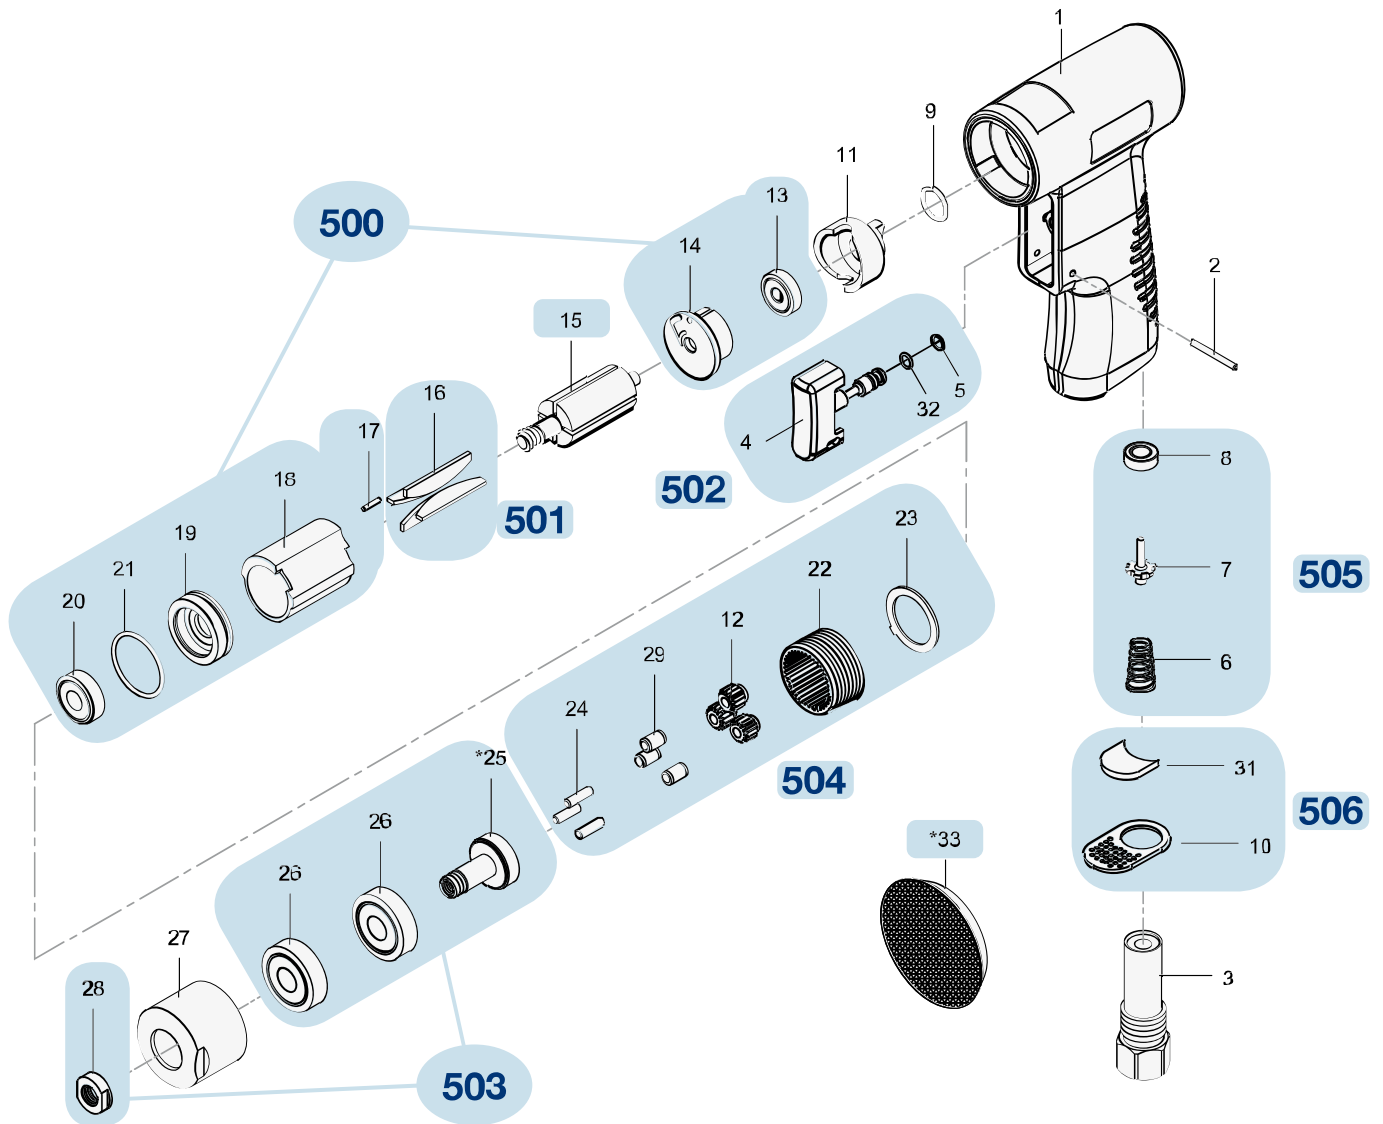

# Ersatzteile 9033 N-9

Spare parts · Pièces de rechange

Pos	HAZET No.	Bezeichnung	Designation	Désignation	
15	9033 N-9-09	Rotor · Inhalt: 15	Rotor · Contents: 15	Rotor · Contenu : 15	1
33	9033 N-9-01	Schleifteller · Inhalt: 33	Grinding disc · Contents: 33	Plateau de ponçage · Contenu : 33	1
500	9033 N-9-02/7	Zylindereinheit · Inhalt: 13 · 14 · 17 · 18 · 19 · 20 · 21	Cylinder unit · Contents: 13 · 14 · 17 · 18 · 19 · 20 · 21	Unité de vérin · Contenu : 13 · 14 · 17 · 18 · 19 · 20 · 21	7
501	9033 N-9-03/4	Lamellen · Inhalt: 16 (4x)	Blades · Contents: 16 (4x)	Lamelles · Contenu : 16 (4x)	4
502	9033 N-03/3	Abzughebel · Inhalt: 4 · 5 · 32	Trigger · Contents: 4 · 5 · 32	Levier de tirage · Contenu : 4 · 5 · 32	3
503	9033 N-9-04/4	Spindel-Satz · Inhalt: 25 · 26 (2x) · 28	Spindle set · Contents: 25 · 26 (2x) · 28	Jeu de broches · Contenu : 25 · 26 (2x) · 28	4

Pos	<b>HAZET</b> No.	Bezeichnung	Designation	Désignation	
504	9033 N-9-05/11	Planetengetriebe · Inhalt: 12 (3x) · 22 · 23 · 24 (3x) · 29 (3x)	Planetary gear · Contents: 12 (3x) · 22 · 23 · 24 (3x) · 29 (3x)	Réducteur planétaire · Contenu : 12 (3x) · 22 · 23 · 24 (3x) · 29 (3x)	11
505	9033 N-05/3	Ventilschaft · Inhalt: 6 · 7 · 8	Valve stem · Contents: 6 · 7 · 8	Tige de soupape · Contenu : 6 · 7 · 8	3
506	9033 N-06/5	Luftauslass · Inhalt: 10 · 31 (4x)	Air outlet · Contents: 10 · 31 (4x)	Échappement d'air · Contenu : 10 · 31 (4x)	5