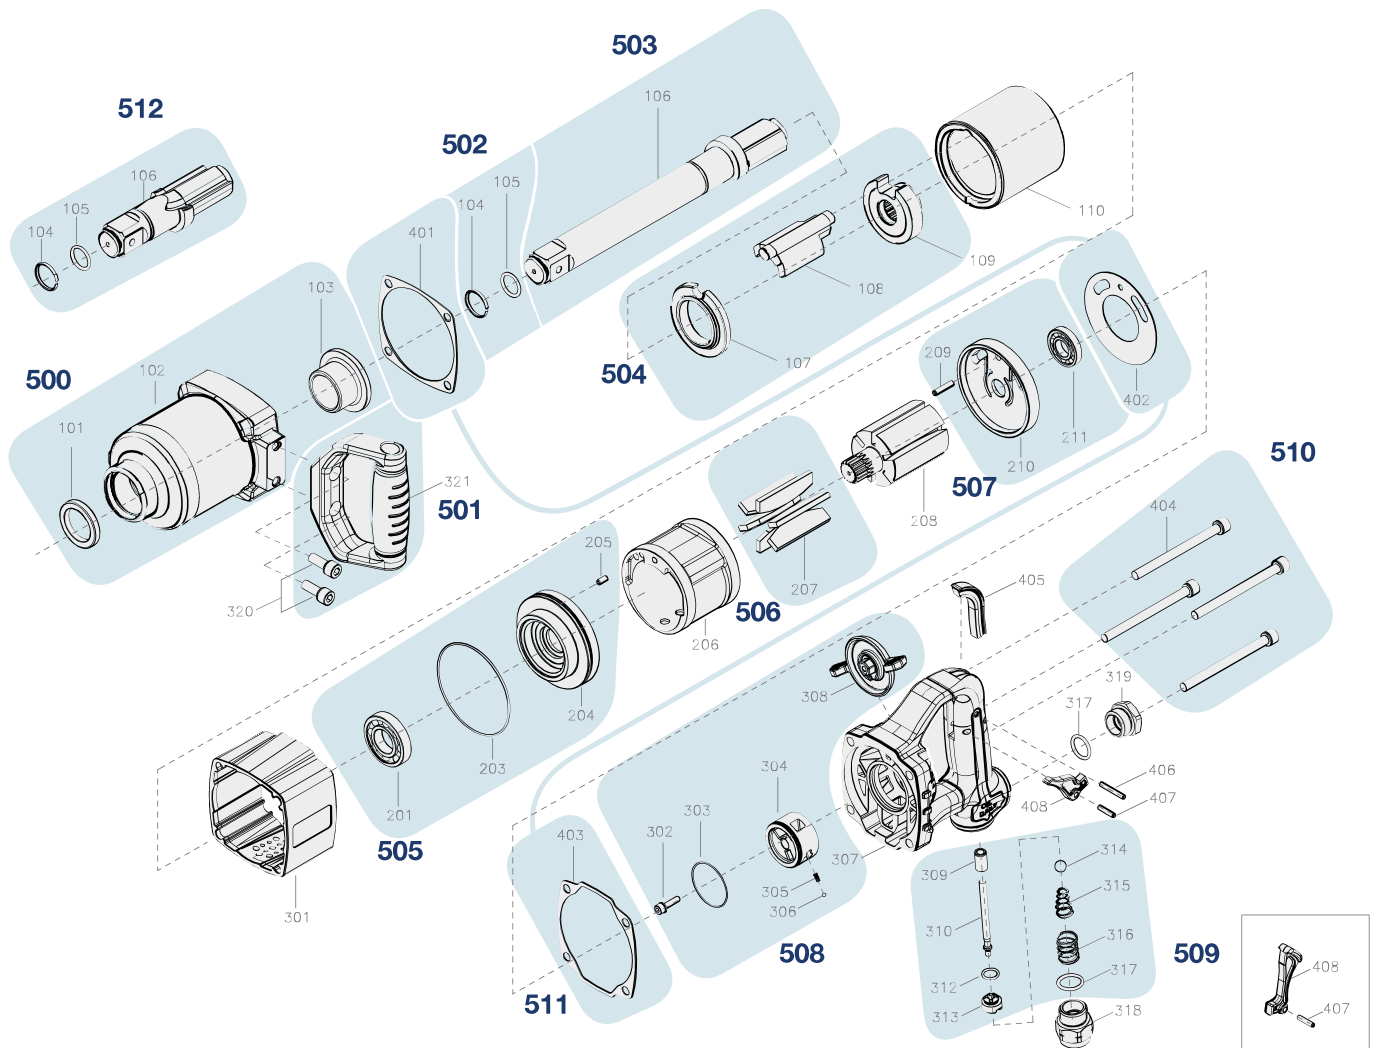

Ersatzteile 9014 PS-1

Spare parts · Pièces de rechange

Pos	HAZET No.	Bezeichnung	Designation	Désignation	
110	9014 P-01	Schlagwerk-Gehäuse	Striking mechanism housing	Boîtier de mécanisme de frappe	1
206	9014 P-02	Zylinder	Hollow piston cylinder	Vérin	1
208	9014 P-03	Rotor	Rotor	Rotor	1
500	9014 P-04/3	Gehäuse · vorne · Inhalt: 101 · 102 · 103	Housing · front · Contents: 101 · 102 · 103	Boîtier · avant · Contenu : 101 · 102 · 103	3
501	9014 P-05/3	Griff · Inhalt: 320 (2x) · 321	Handle · Contents: 320 (2x) · 321	Poignée · Contenu : 320 (2x) · 321	3
502	9014 P-06/2	Ring-Satz · Inhalt: 104 · 105	Ring set · Contents: 104 · 105	Jeu de bagues · Contenu : 104 · 105	2
503	9014 P-07/3	Vierkant · mit Ring Satz · Inhalt: 104 · 105 · 106	Square · with ring set · Contents: 104 · 105 · 106	Carré · avec jeu de bagues · Contenu : 104 · 105 · 106	3
504	9014 P-08/3	Schlagwerk · Inhalt: 107 · 108 · 109	Striking mechanism · Contents: 107 · 108 · 109	Mécanisme de frappe · Contenu : 107 · 108 · 109	3