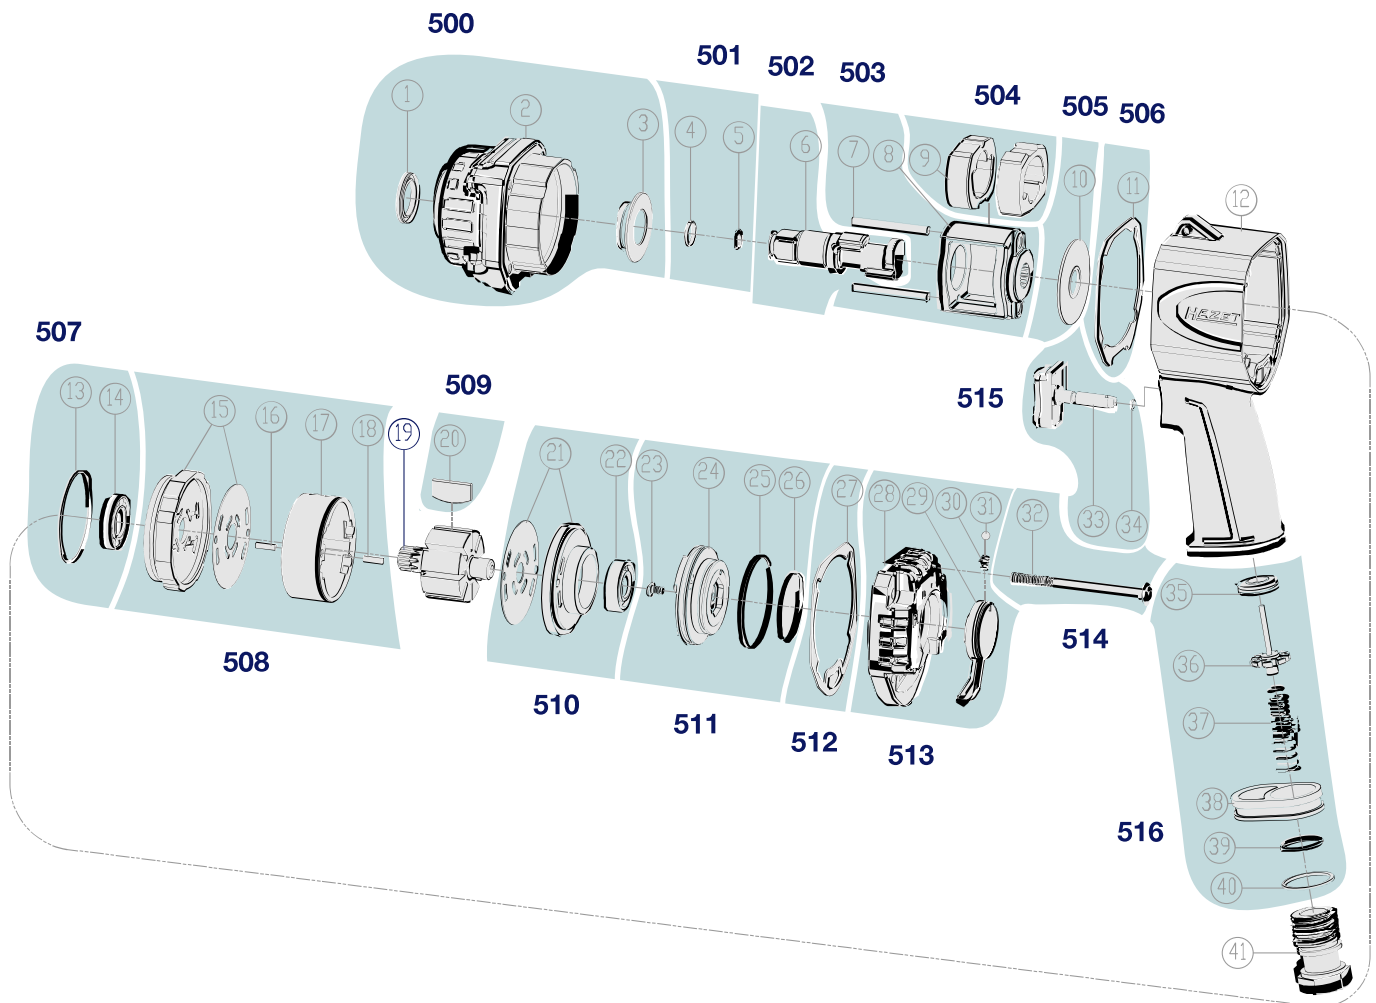

Ersatzteile 9012 M TT

Spare parts · Pièces de rechange

Pos	HAZET No.	Bezeichnung	Designation	Désignation	
19	9012 M TT-01	Rotor	Rotor	Rotor	1
500	9012 M TT-02/3	Gehäuse · vorne · Inhalt: 1 · 2 · 3	Housing · front · Contents: 1 · 2 · 3	Boîtier · avant · Contenu : 1 · 2 · 3	3
501	9012 TT-03/2	Ring-Satz · Inhalt: 4 · 5	Ring set · Contents: 4 · 5	Jeu de bagues · Contenu : 4 · 5	2
502	9012 M TT-04/3	Vierkant · mit Ring Satz · Inhalt: 4 · 5 · 6	Square · with ring set · Contents: 4 · 5 · 6	Carré · avec jeu de bagues · Contenu : 4 · 5 · 6	3
503	9012 M TT-05/3	Schlagwerk-Gehäuse · Inhalt: 7 (2x) · 8	Striking mechanism housing · Contents: 7 (2x) · 8	Boîtier de mécanisme de frappe · Contenu : 7 (2x) · 8	3
504	9012 M TT-06/2	Hammer-Satz · Inhalt: 9 (2x)	Hammer set · Contents: 9 (2x)	Jeu de marteaux · Contenu : 9 (2x)	2
505	9012 TT-07/5	Scheiben-Satz · Inhalt: 10 (5x)	Washer set · Contents: 10 (5x)	Jeu de disques · Contenu : 10 (5x)	5
506	9012 TT-08/5	Gehäusedichtung vorne · Inhalt: 11 (5x)	Housing seal front · Contents: 11 (5x)	Joint de boîtier avant · Contenu : 11 (5x)	5