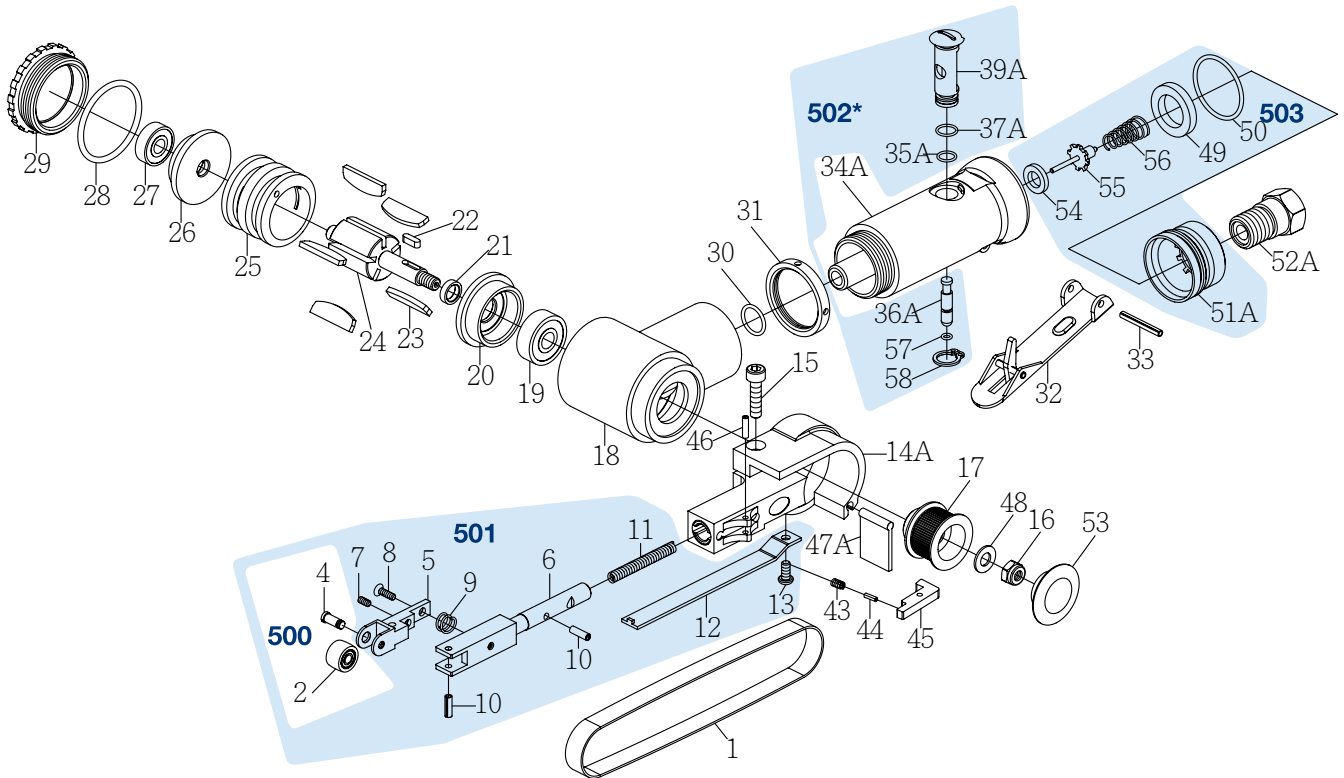

# Ersatzteile 9033-4

Spare parts - Pièces de rechange

	HAZET No.	Bezeichnung	Designation	Désignation	
500	9033-04/2	Laufrolle Inhalt: 2, 4	Idle Pulley Contents: 2, 4	Galet de roulement Contents: 2, 4	1
501	9033-04/12	Laufband Satz Inhalt: 2, 4, 5, 6, 7, 8, 9, 10 (x2), 11, 12, 13	Idle Pulley Set Contents: 2, 4, 5, 6, 7, 8, 9, 10 (x2), 11, 12, 13	Jeu de bande de roulement Contents: 2, 4, 5, 6, 7, 8, 9, 10 (x2), 11, 12, 13	1
502	9033-04/8	Ventileinheit Inhalt: 35, 36, 37, 38, 39, 40, 41, 42	Valve unit Contents: 35, 36, 37, 38, 39, 40, 41, 42	Unité de soupape Contents: 35, 36, 37, 38, 39, 40, 41, 42	1
502*	9033-4- 01/6 N	Ventileinheit Inhalt: 35A, 36A, 37A, 39A, 57, 58	Valve unit Contents: 35A, 36A, 37A, 39A, 57, 58	Unité de soupapet Contents: 35A, 36A, 37A, 39A, 57, 58	1