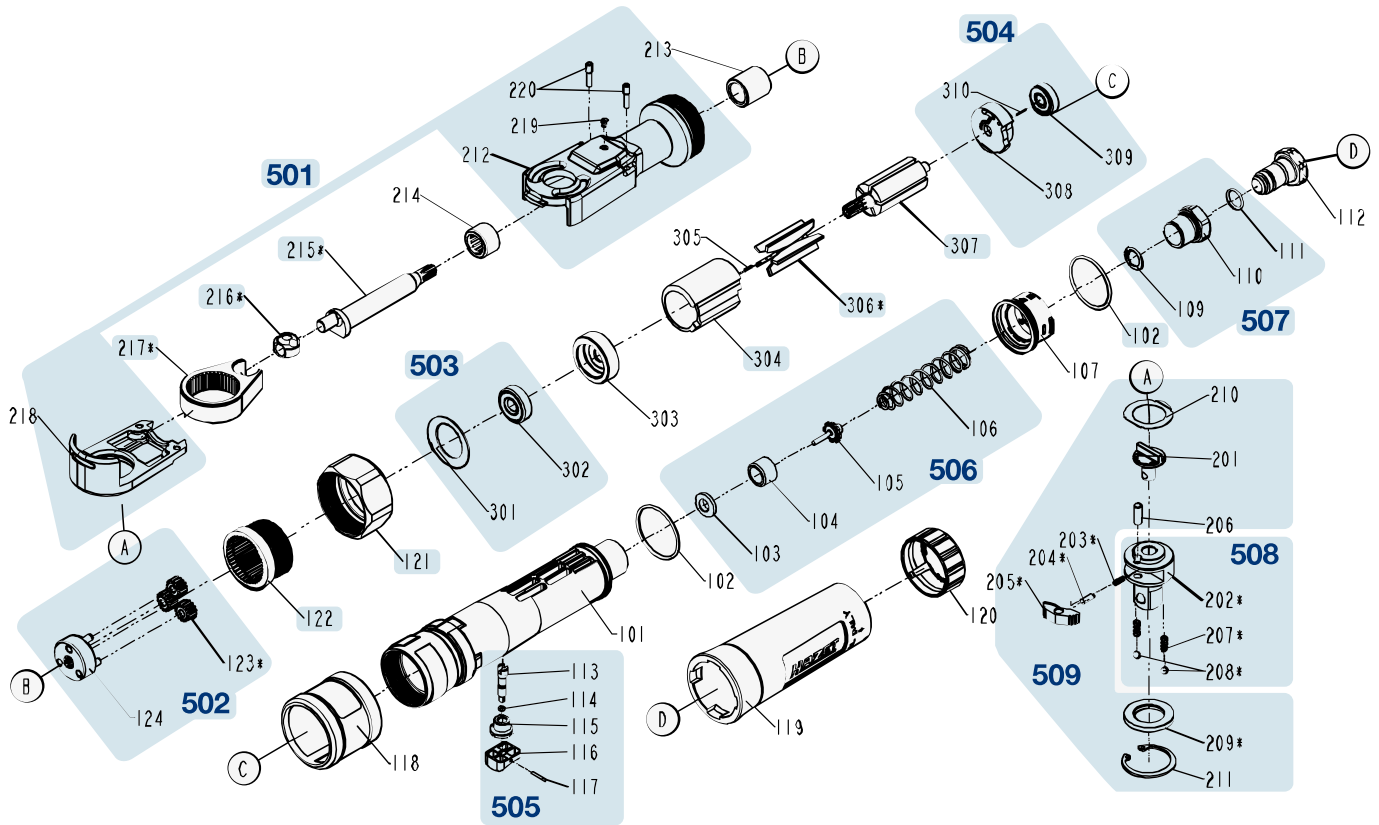

# Ersatzteile 9022 P-1

Spare parts · Pièces de rechange

Pos	HAZET No.	Bezeichnung	Designation	Désignation	
102	9022 P-1-014/2	O-Ring · Satz à 2 Stück	O-ring · set of 2	Joints toriques · jeu de 2 pièces	2
121	9022 P-1-07	Mutter	Nut	Écrou	1
122	9022 P-1-06	Zahnkranz	Ring gear	Couronne dentée	1
215	9022 P-1-04	Kurbelwelle	Crankshaft	Vilebrequin	1
216	9022 P-1-03	Antriebsbuchse	Drive bush	Douille d'entraînement	1
217	9022 P-1-02	Gabel	Fork	Fourche	1
304	9022 P-1-09	Zylinder	Hollow piston cylinder	Vérin	1
306	9022 P-1-010/4	Lamellen · Satz à 4 Stück	Blades · set of 4	Lamelles · jeu de 4 pièces	4
307	9022 P-1-011	Rotor	Rotor	Rotor	1
501	9022 P-1-01/5				1
502	9022 P-1-05/4	Getriebe	Gearbox	Transmission	1
503	9022 P-1-08/2	Lager · vorne	Bearing · front	Palier · avant	1
504	9022 P-1-012/3	Lager · hinten	Bearing · rear	Palier · arrière	1
505	9022 P-1-013/5	Betätigungsschalter	Actuating switch	Commutateur de commande	1

Pos	<i>HAZET</i> No.	Bezeichnung	Designation	Désignation	
506	9022 P-1-015/4	Ventileinheit	Valve unit	Unité de soupape	1
507	9022 P-1-016/3	Lufteinlass-Satz	Air inlet set	Jeu d'admission d'air	1
508	9022 P-1-018/5	Vierkant	Square	Quatre pans	1
509	9022 P-1-017/8	Ratschen-Innenteile	Ratchet inner parts	Parties internes des cliquets	1