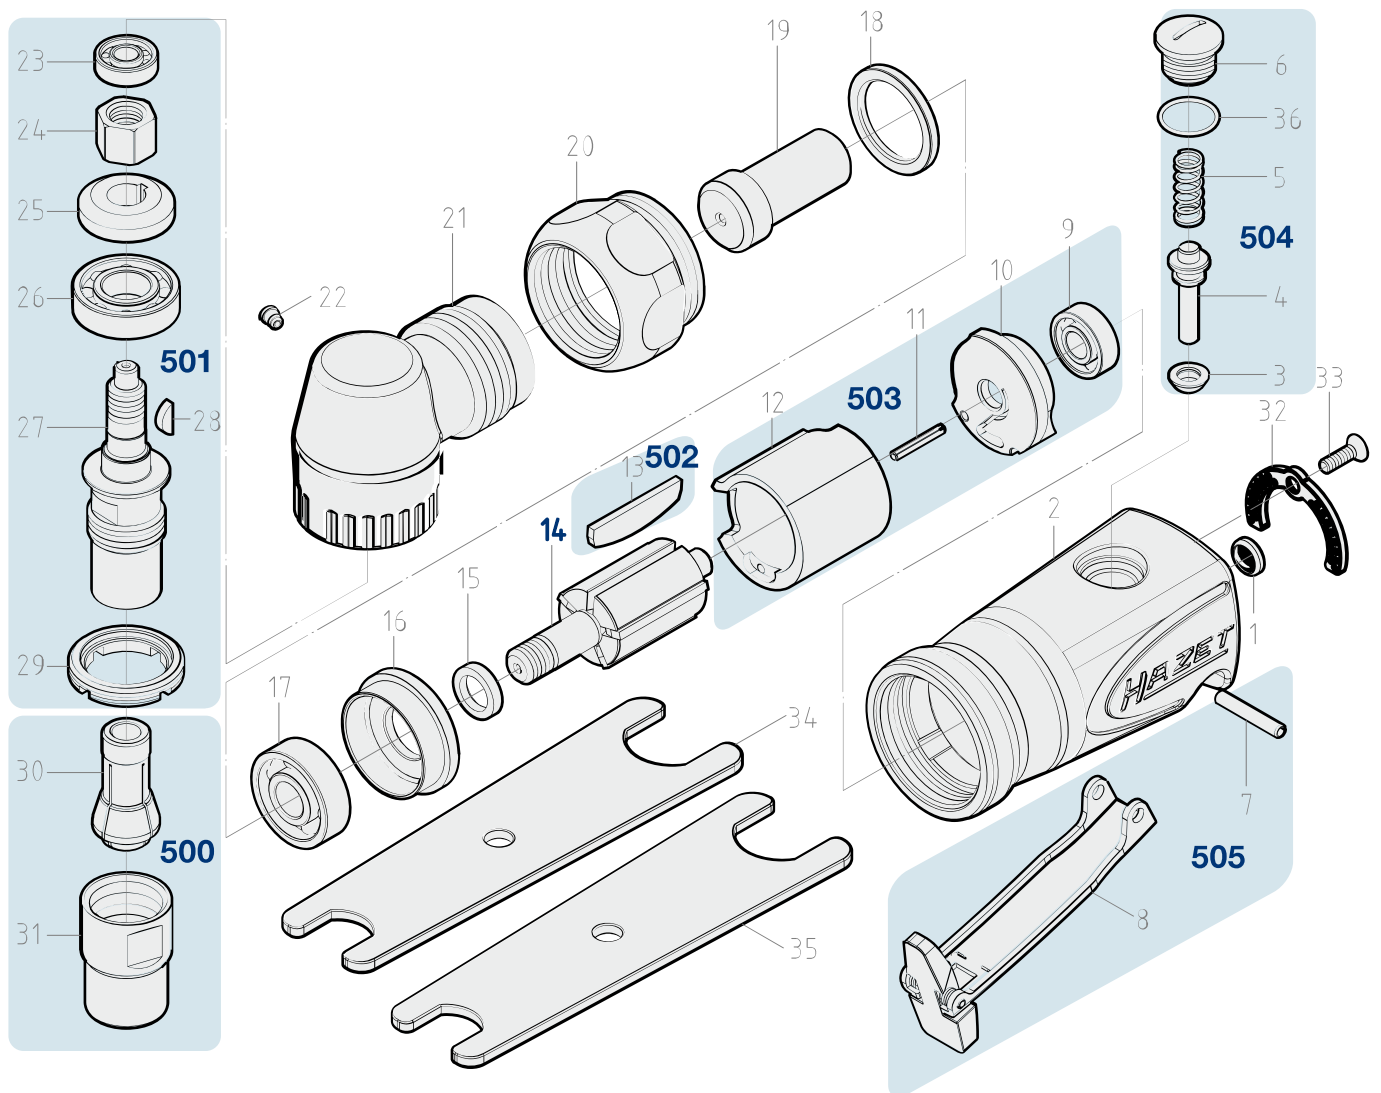

Ersatzteile 9032 M-5

Spare parts · Pièces de rechange

| Pos | HAZET No. | Bezeichnung | Designation | Désignation | |
|-----|---------------|---|--|--|---|
| 14 | 9033 M-01 | Rotor · Inhalt: 14 | Rotor · Contents: 14 | Rotor · Contenu : 14 | 1 |
| 500 | 9032 M-5-01/2 | Spannfutter · Inhalt: 30 · 31 | Collet chuck · Contents: 30 · 31 | Mandrin · Contenu : 30 · 31 | 2 |
| 501 | 9032 M-5-02/7 | Abtrieb komplett · Inhalt: 23 · 24 · 25 · 26 · 27 · 28 · 29 | Output complete · Contents: 23 · 24 · 25 · 26 · 27 · 28 · 29 | Sortie complète · Contenu : 23 · 24 · 25 · 26 · 27 · 28 · 29 | 7 |
| 502 | 9032 M-02/5 | Lamellen · Inhalt: 13 (5x) | Blades · Contents: 13 (5x) | Lamelles · Contenu : 13 (5x) | 5 |
| 503 | 9032 M-03/4 | Zylindereinheit · hinten · Inhalt: 9 · 10 · 11 · 12 | Cylinder unit · rear · Contents: 9 · 10 · 11 · 12 | Unité de vérin · arrière · Contenu : 9 · 10 · 11 · 12 | 4 |
| 504 | 9032 M-04/5 | Steuerungsventil · Inhalt: 3 · 4 · 5 · 26 · 6 | Control valve · Contents: 3 · 4 · 5 · 26 · 6 | Valve de commande · Contenu : 3 · 4 · 5 · 26 · 6 | 5 |
| 505 | 9032 M-05/2 | Abzugshebel · Inhalt: 7 · 8 | Trigger · Contents: 7 · 8 | Levier de tirage · Contenu : 7 · 8 | 2 |