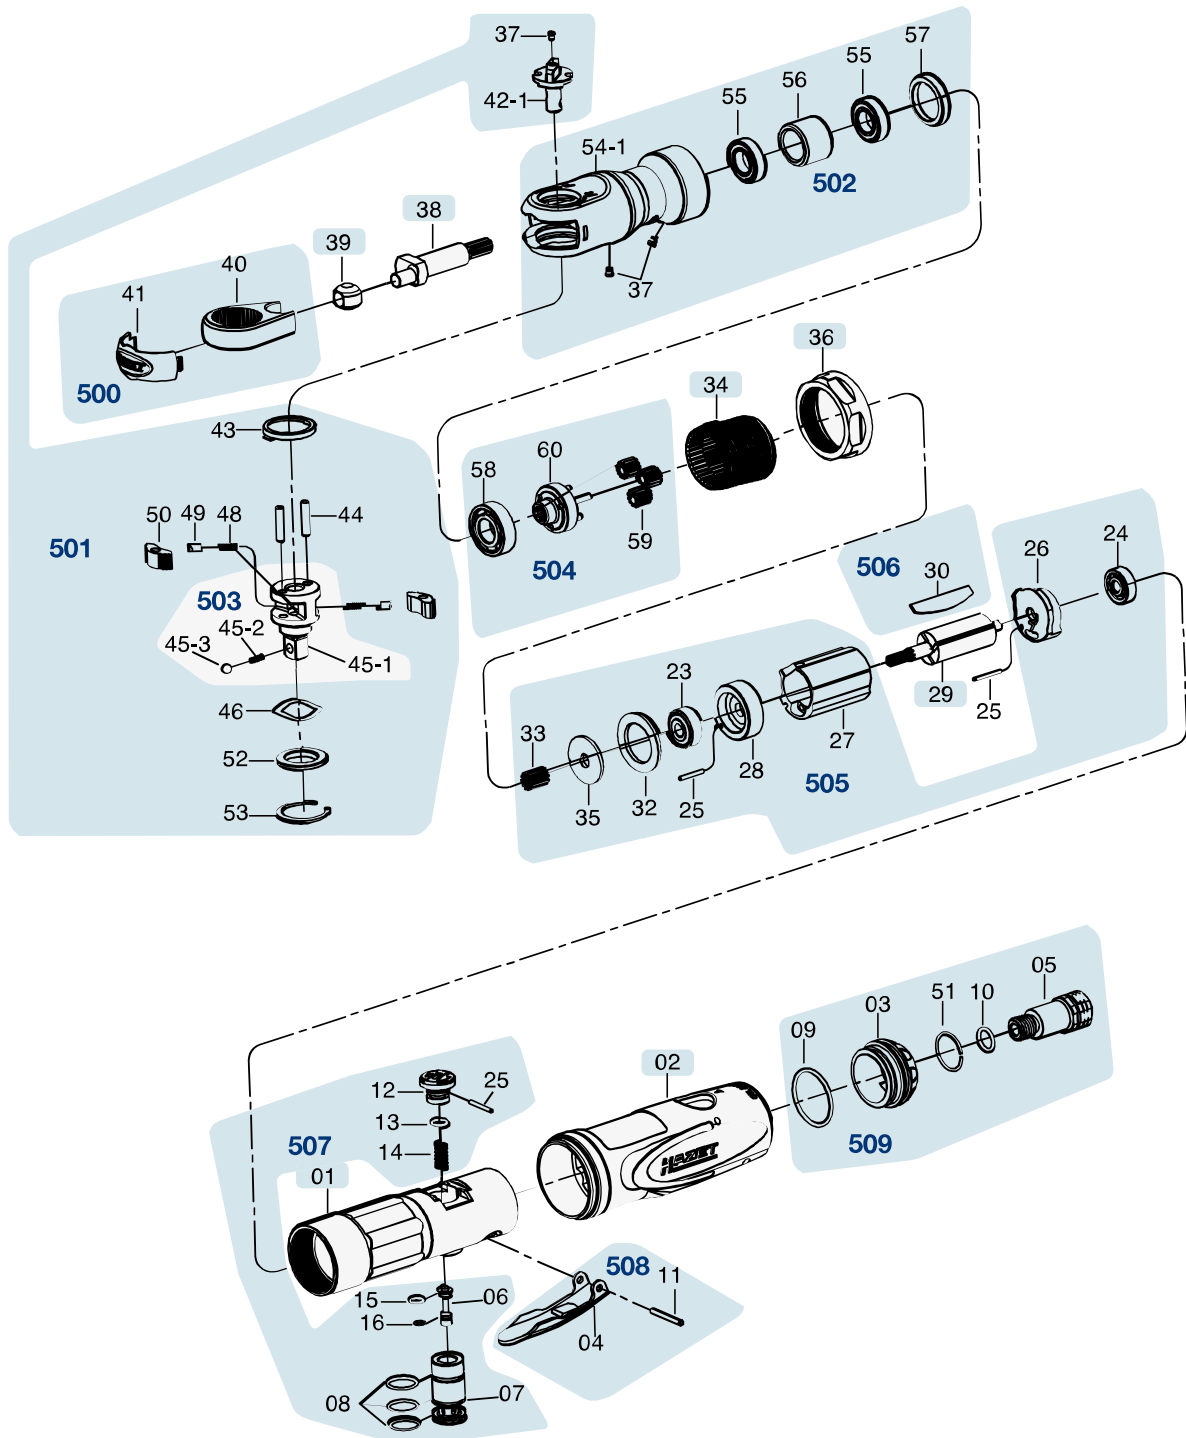

# Ersatzteile 9022 P-2

Spare parts · Pièces de rechange

Pos	HAZET No.	Bezeichnung	Designation	Désignation	
1	9022 P-2-01	Motor-Gehäuse	Engine housing	Boîtier de moteur	1
2	9022 P-2-02	Handgriff	Handle	Poignée	1
29	9022 P-2-04	Rotor	Rotor	Rotor	1
34	9022 P-2-05	Zahnkranz	Ring gear	Couronne dentée	1