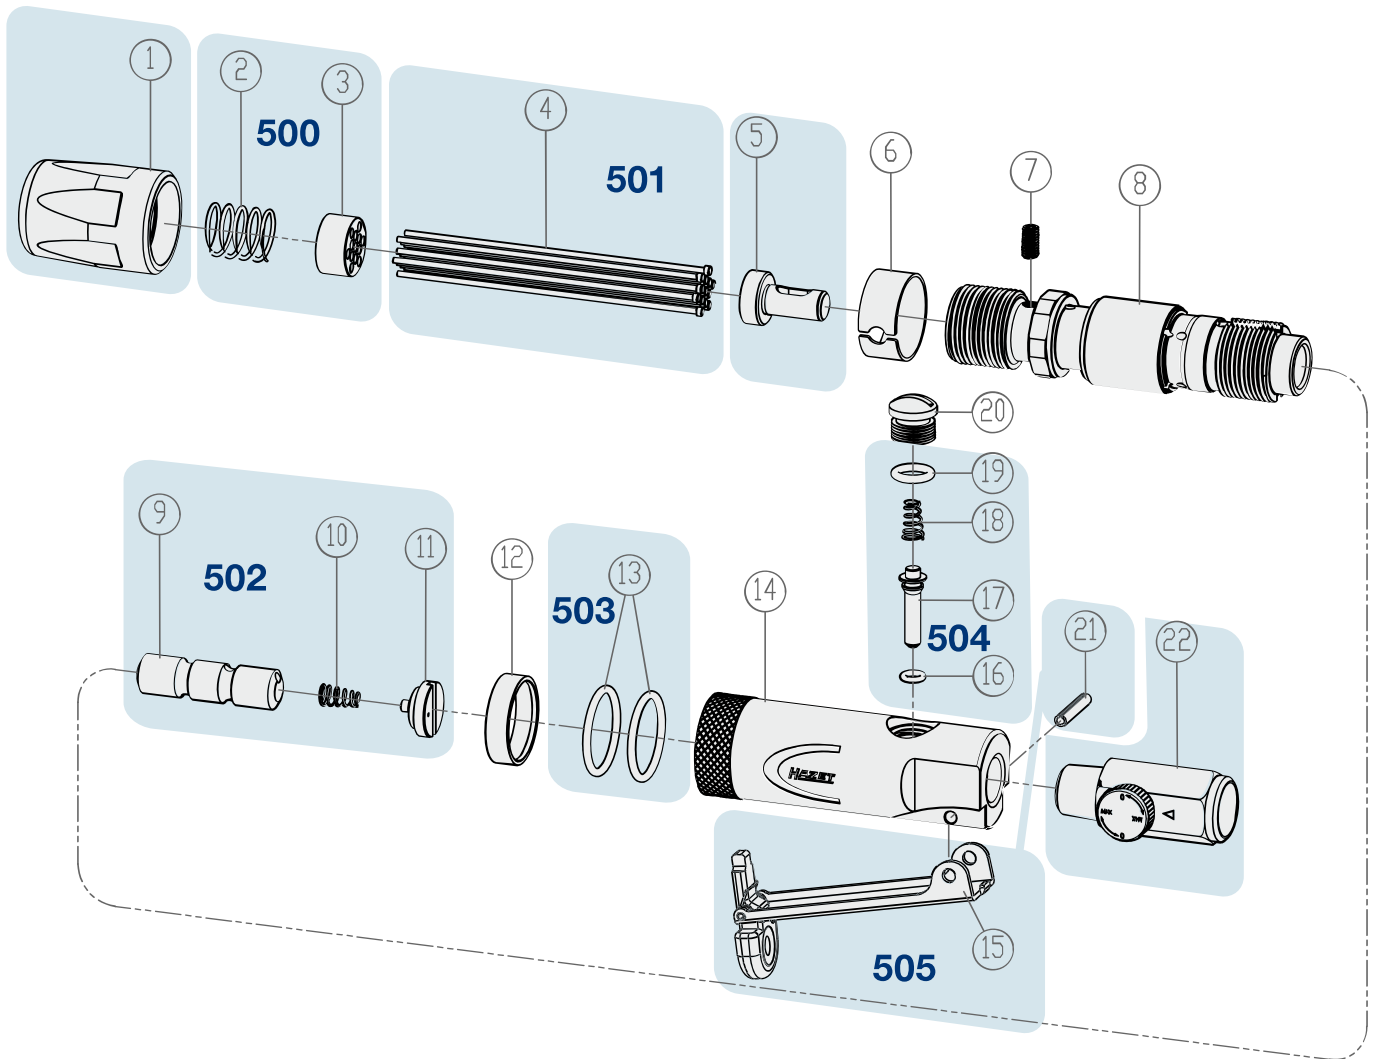

Ersatzteile 9035 M-5

Spare parts · Pièces de rechange

| Pos | HAZET No. | Bezeichnung | Designation | Désignation | |
|-----|----------------|---|--|--|----|
| 1 | 9035 M-5-01 | Überwurfmutter | Union nut | Écrou-raccord | 1 |
| 5 | 9035 M-5-02 | Nadelantrieb | Needle drive | Entraînement d'aiguille | 1 |
| 22 | 9035 M-5-03 | Luftsteuerung | Air regulation | Commande pneumatique | 1 |
| 500 | 9035 M-5-04/2 | Nadelführung · Inhalt: 2 · 3 | Needle guide · Contents: 2 · 3 | Guidage d'aiguille · Contenu : 2 · 3 | 2 |
| 501 | 9035 M-5-05/13 | Nadel-Satz · Inhalt: 4 (13) | Needle set · Contents: 4 (13) | Jeu d'aiguilles · Contenu : 4 (13) | 13 |
| 502 | 9035 M-5-06/3 | Zylindereinheit · Inhalt: 9 · 10 · 11 | Cylinder unit · Contents: 9 · 10 · 11 | Unité de vérin · Contenu : 9 · 10 · 11 | 3 |
| 503 | 9035 M-5-07/2 | Dichtungs-Satz · Inhalt: 13 (2x) | Gasket set · Contents: 13 (2x) | Jeu de joints · Contenu : 13 (2x) | 2 |
| 504 | 9035 M-5-08/4 | Ventileinheit · Inhalt: 16 · 17 · 18 · 19 | Valve unit · Contents: 16 · 17 · 18 · 19 | Unité de soupape · Contenu : 16 · 17 · 18 · 19 | 4 |
| 505 | 9035 M-5-09/2 | Betätigungshebel · Inhalt: 15 · 21 | Operating lever · Contents: 15 · 21 | Gâchette · Contenu : 15 · 21 | 2 |