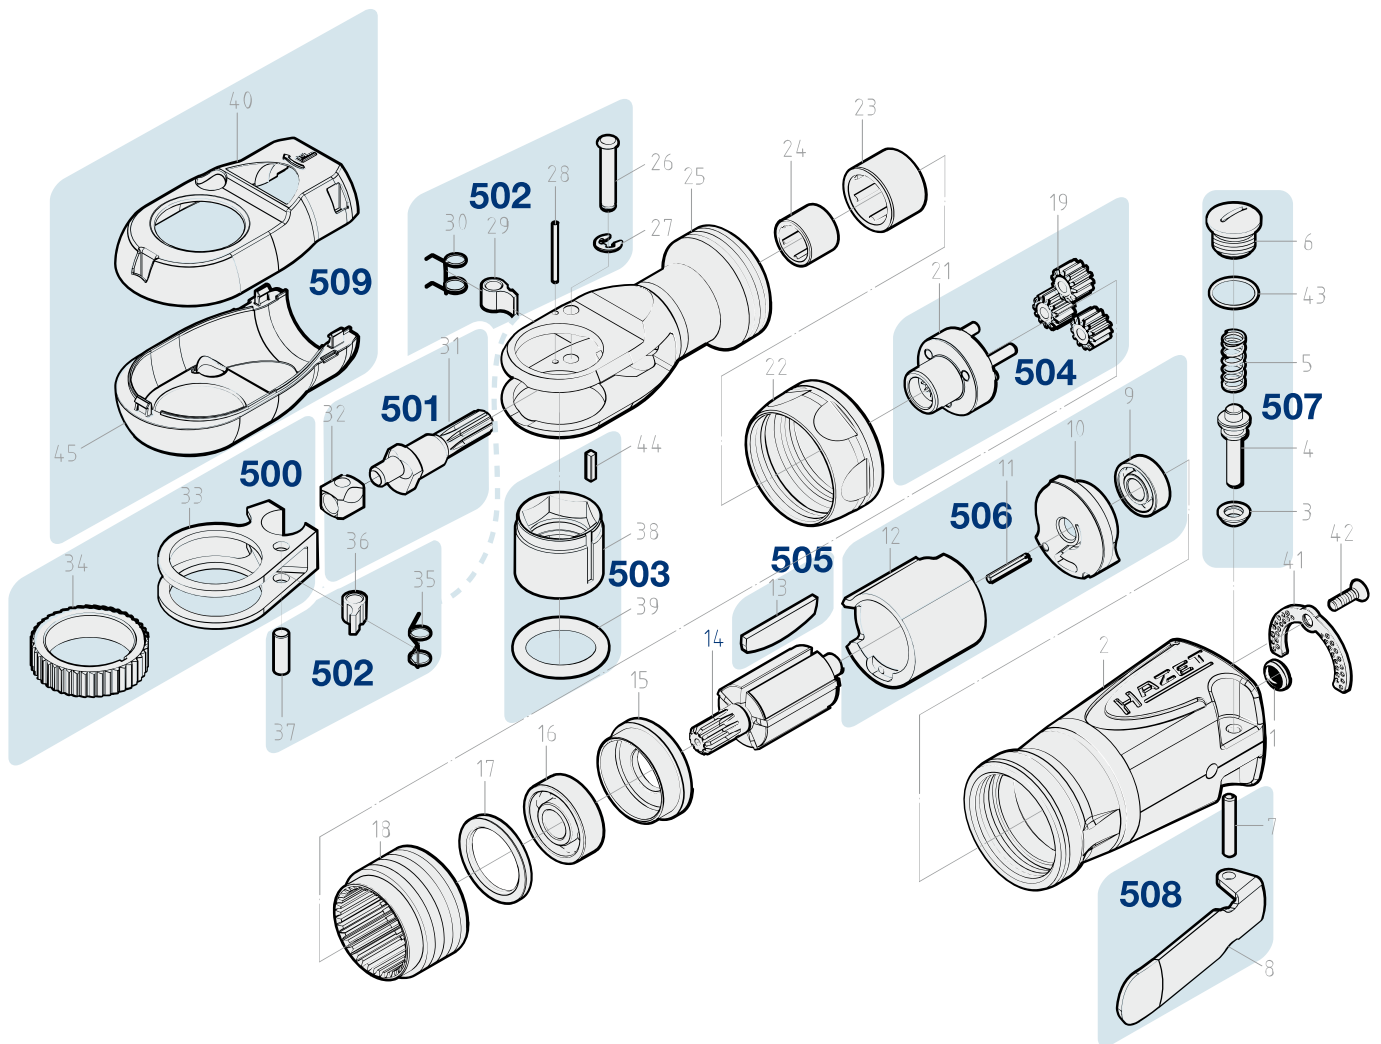

Ersatzteile 9023 M-1

Spare parts · Pièces de rechange

Pos	HAZET No.	Bezeichnung	Designation	Désignation	
14	9033 M-01	Rotor · Inhalt: 14	Rotor · Contents: 14	Rotor · Contenu : 14	1
500	9023 M-1-01/2	Gabel · Inhalt: 33 · 34	Fork · Contents: 33 · 34	Fourche · Contenu : 33 · 34	2
501	9023 M-1-02/2	Kurbelwelle · Inhalt: 31 · 32	Crankshaft · Contents: 31 · 32	Vilebrequin · Contenu : 31 · 32	2
502	9023 M-1-03/8	Befestigungssatz · Inhalt: 31 · 32	Fastening set · Contents: 31 · 32	Kit de fixation · Contenu : 31 · 32	8
503	9023 M-1-04/3	Führungsbuchse · Inhalt: 26 · 27 · 28 · 29 · 30 · 35 · 36 · 37	Guide bushing · Contents: 26 · 27 · 28 · 29 · 30 · 35 · 36 · 37	Douille de guidage · Contenu : 26 · 27 · 28 · 29 · 30 · 35 · 36 · 37	3
504	9023 M-1-05/4	Planetengetriebe · Inhalt: 38 · 39 · 44	Planetary gear · Contents: 38 · 39 · 44	Réducteur planétaire · Contenu : 38 · 39 · 44	4
505	9032 M-02/5	Lamellen · Inhalt: 13 (5x)	Blades · Contents: 13 (5x)	Lamelles · Contenu : 13 (5x)	5
506	9032 M-03/4	Zylindereinheit · hinten · Inhalt: 9 · 10 · 11 · 12	Cylinder unit · rear · Contents: 9 · 10 · 11 · 12	Unité de vérin · arrière · Contenu : 9 · 10 · 11 · 12	4

Pos	<i>HAZET</i> No.	Bezeichnung	Designation	Désignation	
507	9032 M-04/5	Steuerungsventil · Inhalt: 3 · 4 · 5 · 26 · 6	Control valve · Contents: 3 · 4 · 5 · 26 · 6	Valve de commande · Contenu : 3 · 4 · 5 · 26 · 6	4
508	9023 M-1-06/2	Abzugshebel · Inhalt: 19 (3x) · 21	Trigger · Contents: 19 (3x) · 21	Levier de tirage · Contenu : 19 (3x) · 21	2
509	9023 M-1-07/2	Kunststoffabdeckung · Inhalt: 40 · 45	Plastic cover · Contents: 40 · 45	Housse en matière plastique · Contenu : 40 · 45	3