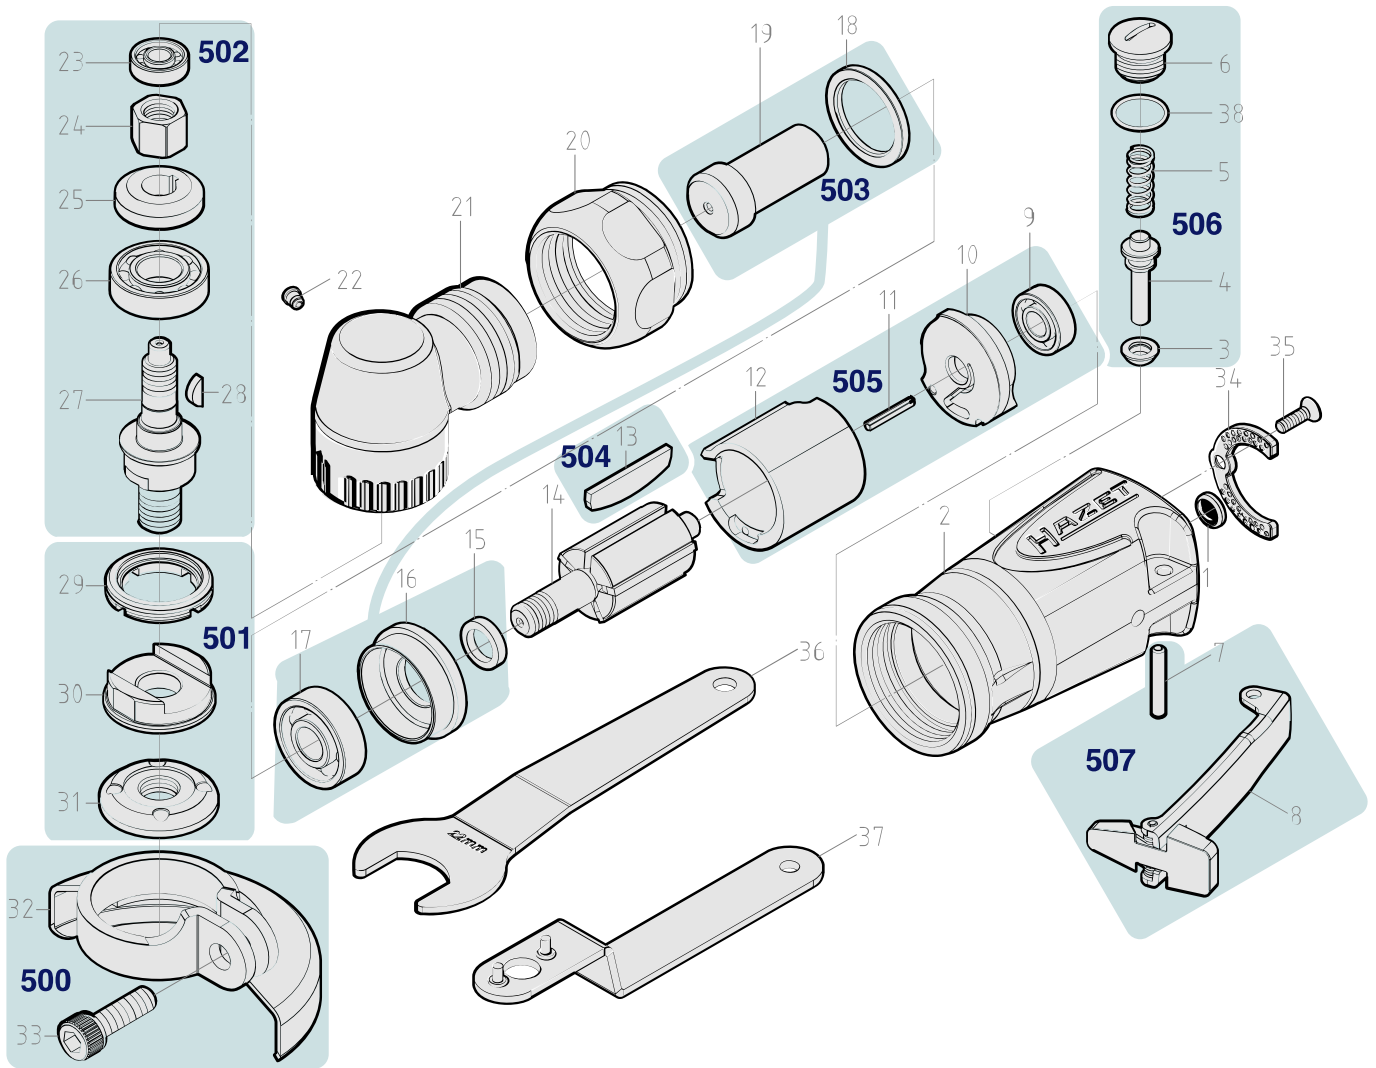

Ersatzteile 9033 M-7

Spare parts · Pièces de rechange

Pos	HAZET No.	Bezeichnung	Designation	Désignation	
14	9033 M-01	Rotor · Inhalt: 14	Rotor · Contents: 14	Rotor · Contenu : 14	1
500	9033 M-7-01/2	Abdeckscheiben Satz · Inhalt: 32 · 33	Cover disc set · Contents: 32 · 33	Jeu de disques de couverture · Contenu : 32 · 33	2
501	9033 M-7-02/3	Befestigungssatz · Inhalt: 29 · 30 ,31	Fastening set · Contents: 29 · 30 ,31	Kit de fixation · Contenu : 29 · 30 ,31	3
502	9033 M-7-03/6	Abtrieb-Satz · Inhalt: 23 · 24 · 25 · 26 · 27 · 28	Output set · Contents: 23 · 24 · 25 · 26 · 27 · 28	Jeu de sorties · Contenu : 23 · 24 · 25 · 26 · 27 · 28	6
503	9033 M-7-04/3	Zylindereinheit · vorne · Inhalt: 15 · 16 · 17 · 18 · 19	Cylinder unit · front · Contents: 15 · 16 · 17 · 18 · 19	Unité de vérin · avant · Contenu : 15 · 16 · 17 · 18 · 19	5
504	9032 M-02/5	Lamellen · Inhalt: 13 (5x)	Blades · Contents: 13 (5x)	Lamelles · Contenu : 13 (5x)	5
505	9032 M-03/4	Zylindereinheit · hinten · Inhalt: 9 · 10 · 11 · 12	Cylinder unit · rear · Contents: 9 · 10 · 11 · 12	Unité de vérin · arrière · Contenu : 9 · 10 · 11 · 12	4
506	9032 M-04/5	Steuerungsventil · Inhalt: 3 · 4 · 5 · 26 · 6	Control valve · Contents: 3 · 4 · 5 · 26 · 6	Valve de commande · Contenu : 3 · 4 · 5 · 26 · 6	5

Pos	<i>HAZET</i> No.	Bezeichnung	Designation	Désignation	
507	9032 M-05/2	Abzugshebel · Inhalt: 7 · 8	Trigger · Contents: 7 · 8	Levier de tirage · Contenu : 7 · 8	2

DE

HAZET Service online:
www.hazet.de/de/home/service/