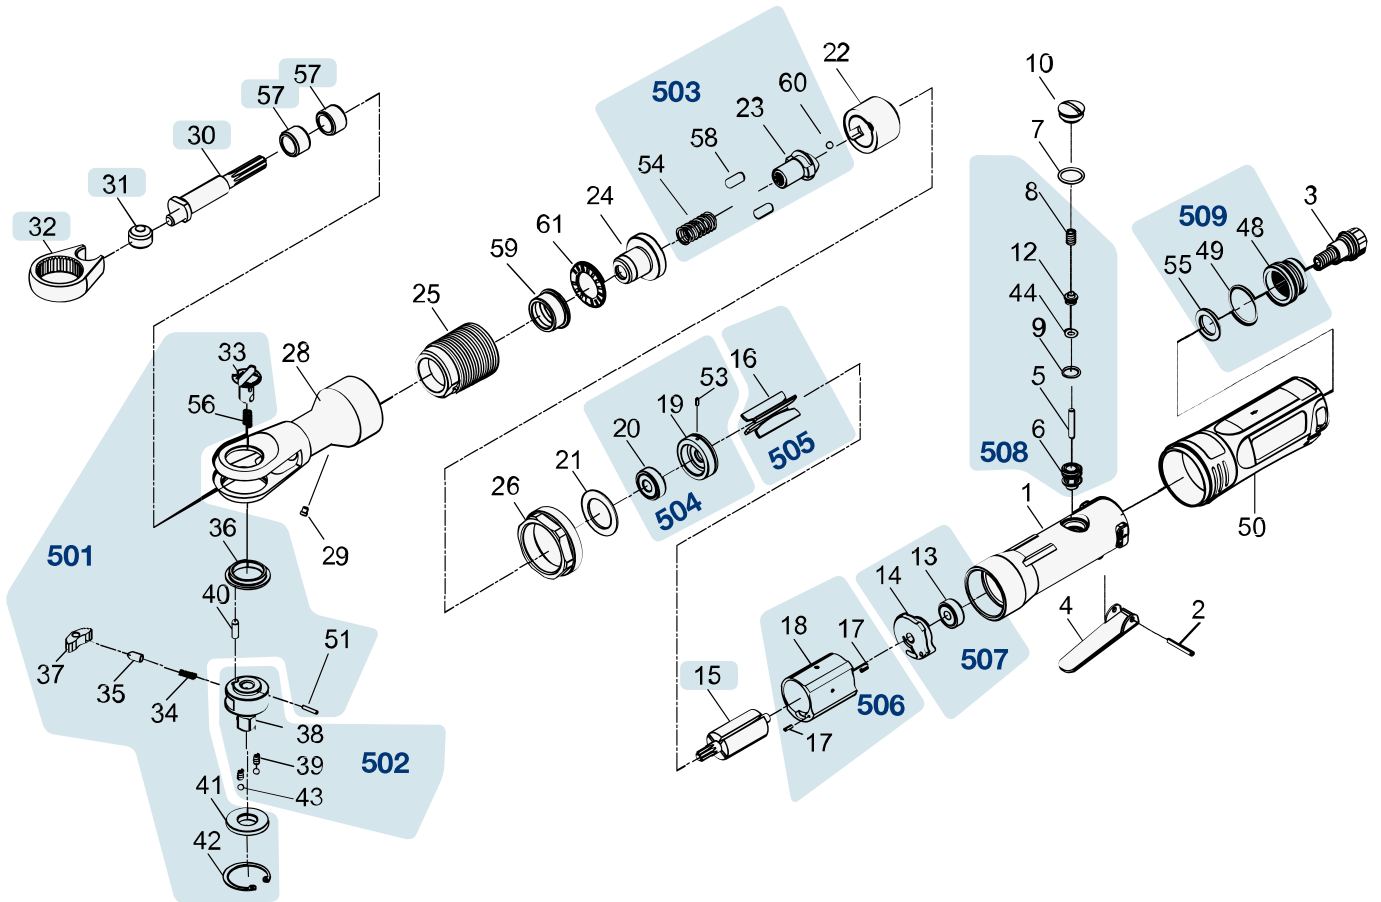

# Ersatzteile 9022 SR-1

Spare parts · Pièces de rechange

Pos	HAZET No.	Bezeichnung	Designation	Désignation	
15	9022 SR-010	Rotor	Rotor	Rotor	1
30	9022 SR-03	Kurbelwelle	Crankshaft	Vilebrequin	1
31	9022 SR-02	Antriebsbuchse	Drive bush	Douille d'entraînement	1
32	9022 SR-01	Gabel	Fork	Fourche	1
57	9022 SR-04	Nadellager	Needle bearing	Palier à aiguilles	1
501	9022 SR-05/10	Ratschen-Innenteile · Inhalt: 33 · 34 · 35 · 36 · 37 · 40 · 41 · 42 · 51 · 56	Ratchet inner parts · Contents: 33 · 34 · 35 · 36 · 37 · 40 · 41 · 42 · 51 · 56	Parties internes des cliquets · Contenu : 33 · 34 · 35 · 36 · 37 · 40 · 41 · 42 · 51 · 56	1
502	9022 SR-06/5	Vierkant · Inhalt: 38 · 39 · 43	Square · Contents: 38 · 39 · 43	Carré · Contenu : 38 · 39 · 43	1
503	9022 SR-07/5	Umschalter-Satz · Inhalt: 23 · 54 · 58 · 60	Toggle switch set · Contents: 23 · 54 · 58 · 60	Jeu de commutateurs · Contenu : 23 · 54 · 58 · 60	1
504	9022 SR-08/3	Lager · vorne · Inhalt: 19 · 20 · 53	Bearing · front · Contents: 19 · 20 · 53	Palier · avant · Contenu : 19 · 20 · 53	1
505	9022 SR-09/4	Lamellen · Inhalt: 16 (4x)	Fins · Contents: 16 (4x)	Lamelles · Contenu : 16 (4x)	1
506	9022 SR-011	Zylindereinheit · Inhalt: 17 (2x) · 18	Cylinder unit · Contents: 17 (2x) · 18	Unité de vérin · Contenu : 17 (2x) · 18	1
507	9022 SR-012/2	Lager · hinten · Inhalt: 13 · 14	Bearing · rear · Contents: 13 · 14	Palier · arrière · Contenu : 13 · 14	1

Pos	<i>HAZET</i> No.	Bezeichnung	Designation	Désignation	
508	9022 SR-013/6	Ventileinheit · Inhalt: 5 · 6 · 8 · 9 · 12 · 44	Valve unit · Contents: 5 · 6 · 8 · 9 · 12 · 44	Unité de soupape · Contenu : 5 · 6 · 8 · 9 · 12 · 44	1
509	9022 SR-014/3	Lufteinlass-Satz · Inhalt: 48 · 49 · 55	Air inlet set · Contents: 48 · 49 · 55	Jeu d'admission d'air · Contenu : 48 · 49 · 55	1