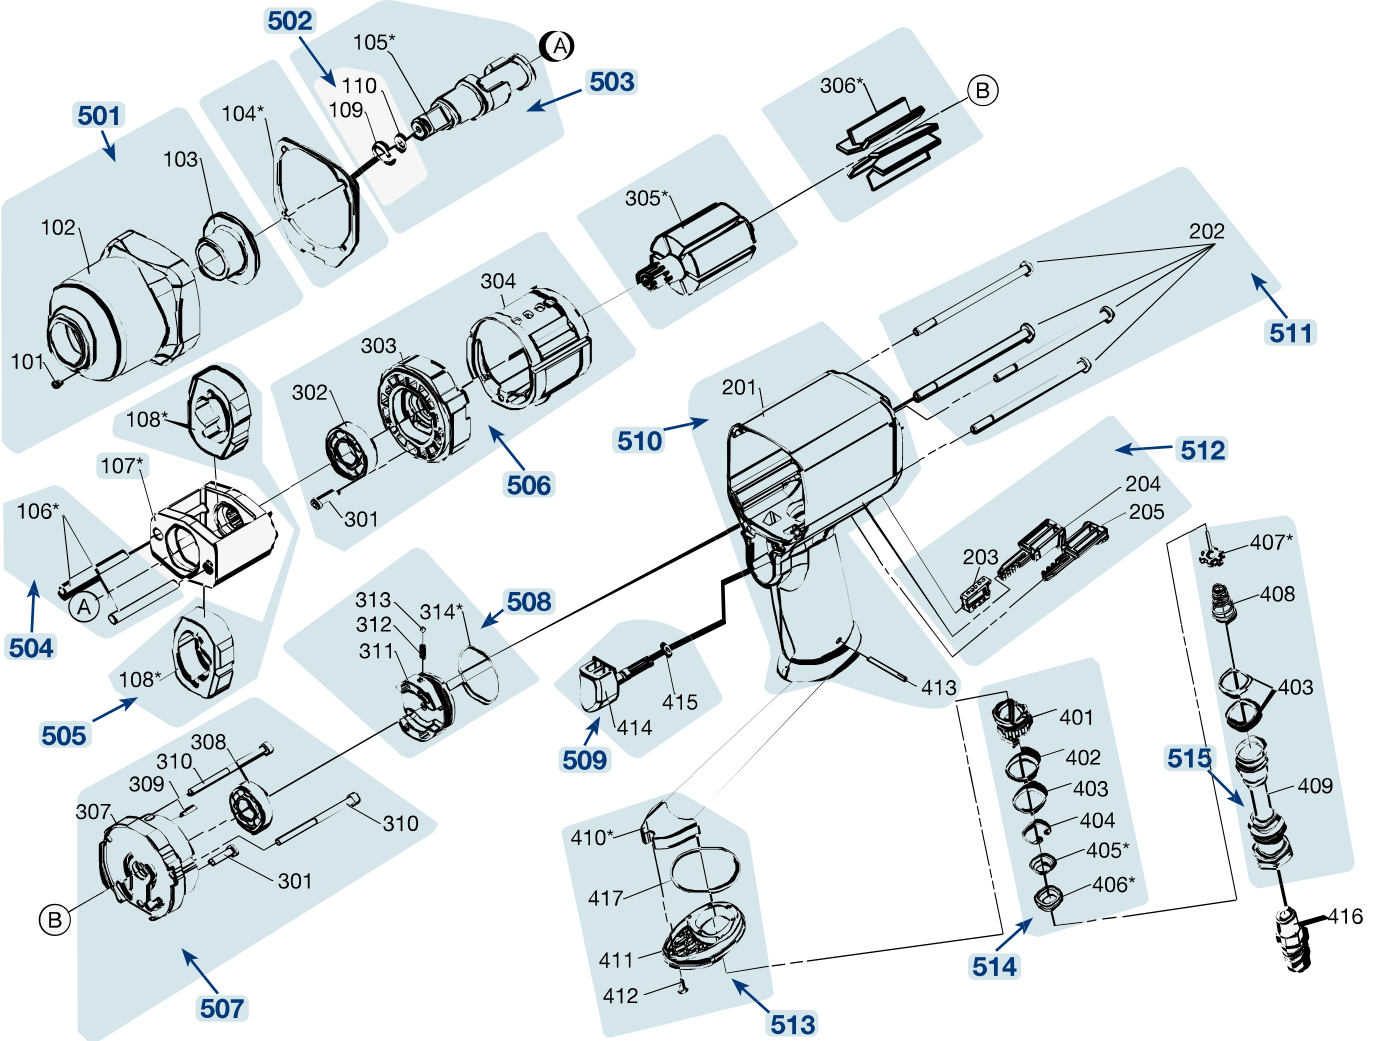

# Ersatzteile 9012 EL-SPC

Spare parts · Pièces de rechange

Pos	HAZET No.	Bezeichnung	Designation	Désignation	
104	9012 EL-SPC-01/5	Dichtungssatz · Inhalt: 104 (5x)	Gasket set · Contents: 104 (5x)	Jeu de joints · Contenu : 104 (5x)	1
107	9012 EL-SPC-02	Schlagwerk-Korb · Inhalt: 107	Striking mechanism frame · Contents: 107	Cage de mécanisme de frappe · Contenu : 107	1
305	9012 EL-SPC-03 N	Rotor · Inhalt: 305	Rotor · Contents: 305	Rotor · Contenu : 305	1
306	9012 EL-SPC-04/7	Lamellen · Inhalt: 306 (7x)	Blades · Contents: 306 (7x)	Lamelles · Contenu : 306 (7x)	1
501	9012 EL-SPC-05/3	Schlagwerk-Gehäuse · Inhalt: 101 · 102 · 103	Striking mechanism housing · Contents: 101 · 102 · 103	Boîtier de mécanisme de frappe · Contenu : 101 · 102 · 103	1
502	9012 EL-SPC-06/2	Ring-Satz · Inhalt: 109 · 110	Ring set · Contents: 109 · 110	Jeu de bagues · Contenu : 109 · 110	1
503	9012 EL-SPC-07/3	Vierkant · mit Ring Satz · Inhalt: 105 · 109 · 110	Square with ring set · Contents: 105 · 109 · 110	Carré avec jeu de bagues · Contenu : 105 · 109 · 110	1
504	9012 EL-SPC-08/2	Bolzen · Inhalt: 106 (2x)	Pin · Contents: 106 (2x)	Boulon · Contenu : 106 (2x)	1