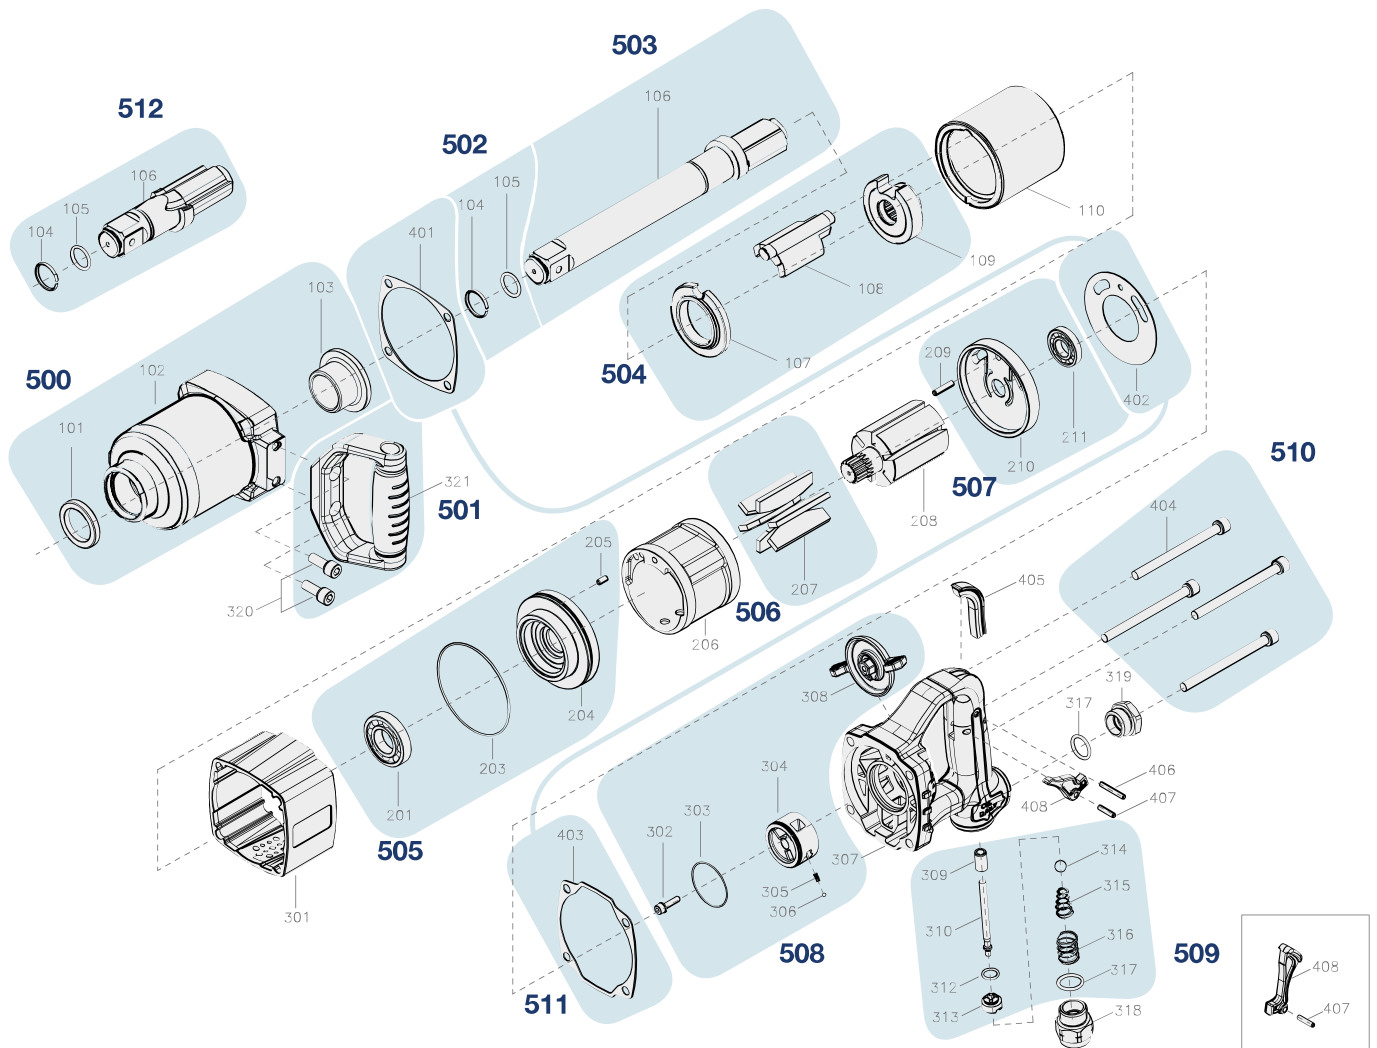

Ersatzteile 9014 P-1

Spare parts · Pièces de rechange

Pos	HAZET No.	Bezeichnung	Designation	Désignation	
110	9014 P-01	Schlagwerk-Gehäuse	Striking mechanism housing	Boîtier de mécanisme de frappe	1
206	9014 P-02	Zylinder	Hollow piston cylinder	Vérin	1
208	9014 P-03	Rotor	Rotor	Rotor	1
500	9014 P-04/3	Gehäuse · vorne · Inhalt: 101 · 102 · 103	Housing · front · Contents: 101 · 102 · 103	Boîtier · avant · Contenu : 101 · 102 · 103	3
501	9014 P-05/3	Griff · Inhalt: 320 (2x) · 321	Handle · Contents: 320 (2x) · 321	Poignée · Contenu : 320 (2x) · 321	3
502	9014 P-06/2	Ring-Satz · Inhalt: 104 · 105	Ring set · Contents: 104 · 105	Jeu de bagues · Contenu : 104 · 105	2
503	9014 P-07/3	Vierkant · mit Ring Satz · Inhalt: 104 · 105 · 106	Square · with ring set · Contents: 104 · 105 · 106	Carré · avec jeu de bagues · Contenu : 104 · 105 · 106	3
504	9014 P-08/3	Schlagwerk · Inhalt: 107 · 108 · 109	Striking mechanism · Contents: 107 · 108 · 109	Mécanisme de frappe · Contenu : 107 · 108 · 109	3