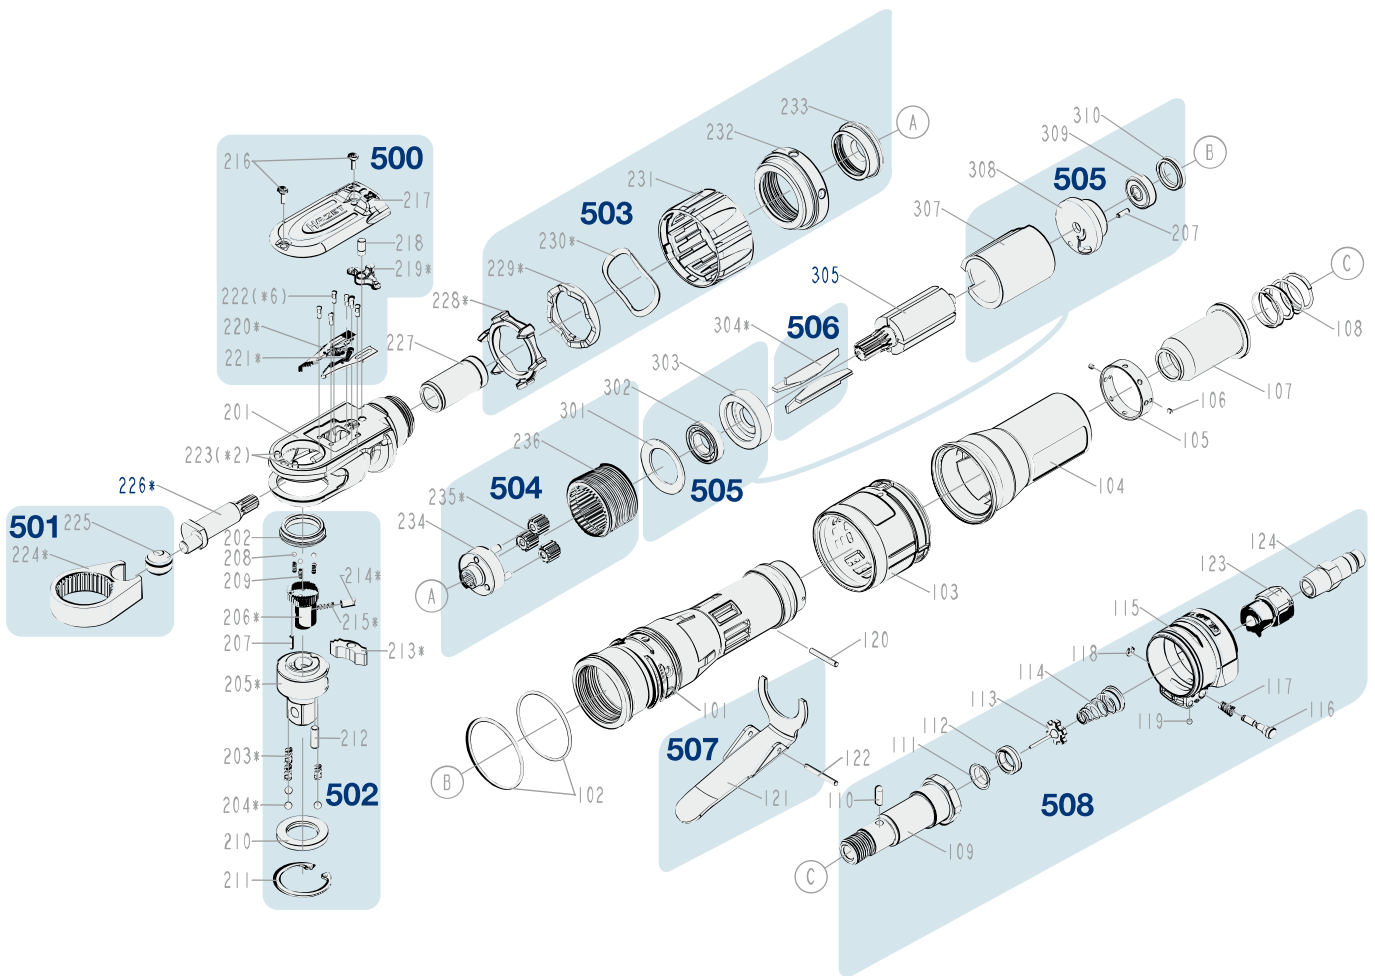

Ersatzteile 9022-360

Spare parts · Pièces de rechange

Pos	HAZET No.	Bezeichnung	Designation	Désignation	
226	9022-360-01	Kurbelwelle	Crankshaft	Vilebrequin	1
305	9022-360-02	Rotor	Rotor	Rotor	1
500	9022-360-03/15	Abdeckung Ratschenkopf · Inhalt: 216 (2x) · 217 · 218 · 219 · 220 (2x) · 221 (2x) · 222 (6x)	Ratchet head cover · Contents: 216 (2x) · 217 · 218 · 219 · 220 (2x) · 221 (2x) · 222 (6x)	Capot de tête à cliquet · Contenu : 216 (2x) · 217 · 218 · 219 · 220 (2x) · 221 (2x) · 222 (6x)	15
501	9022-360-04/2	Gabel-Satz · Inhalt: 224 · 225	Fork set · Contents: 224 · 225	Jeu de fourches · Contenu : 224 · 225	2
502	9022-360-05/22	Vierkant-Satz · Inhalt: 202 · 203 (3x) · 204 (3x) · 205 · 206 · 207 · 208 (3x) · 209 (3x) · 210 · 211 · 212 · 213 · 214 · 215	Square set · Contents: 202 · 203 (3x) · 204 (3x) · 205 · 206 · 207 · 208 (3x) · 209 (3x) · 210 · 211 · 212 · 213 · 214 · 215	Jeu de carrés · Contenu : 202 · 203 (3x) · 204 (3x) · 205 · 206 · 207 · 208 (3x) · 209 (3x) · 210 · 211 · 212 · 213 · 214 · 215	22
503	9022-360-06/6	Umsteller · Inhalt: 228 · 229 · 230 · 231 · 232 · 233	Diverter · Contents: 228 · 229 · 230 · 231 · 232 · 233	Ajusteur · Contenu : 228 · 229 · 230 · 231 · 232 · 233	6
504	9022-360-07/5	Antriebs-Satz · Inhalt: 234 · 235 (3x) · 236	Drive set · Contents: 234 · 235 (3x) · 236	Jeu d'entraînement · Contenu : 234 · 235 (3x) · 236	5
505	9022-360-08/8	Zylindereinheit · Inhalt: 207 · 301 · 302 · 303 · 307 · 308 · 309 · 310	Cylinder unit · Contents: 207 · 301 · 302 · 303 · 307 · 308 · 309 · 310	Unité de vérin · Contenu : 207 · 301 · 302 · 303 · 307 · 308 · 309 · 310	8