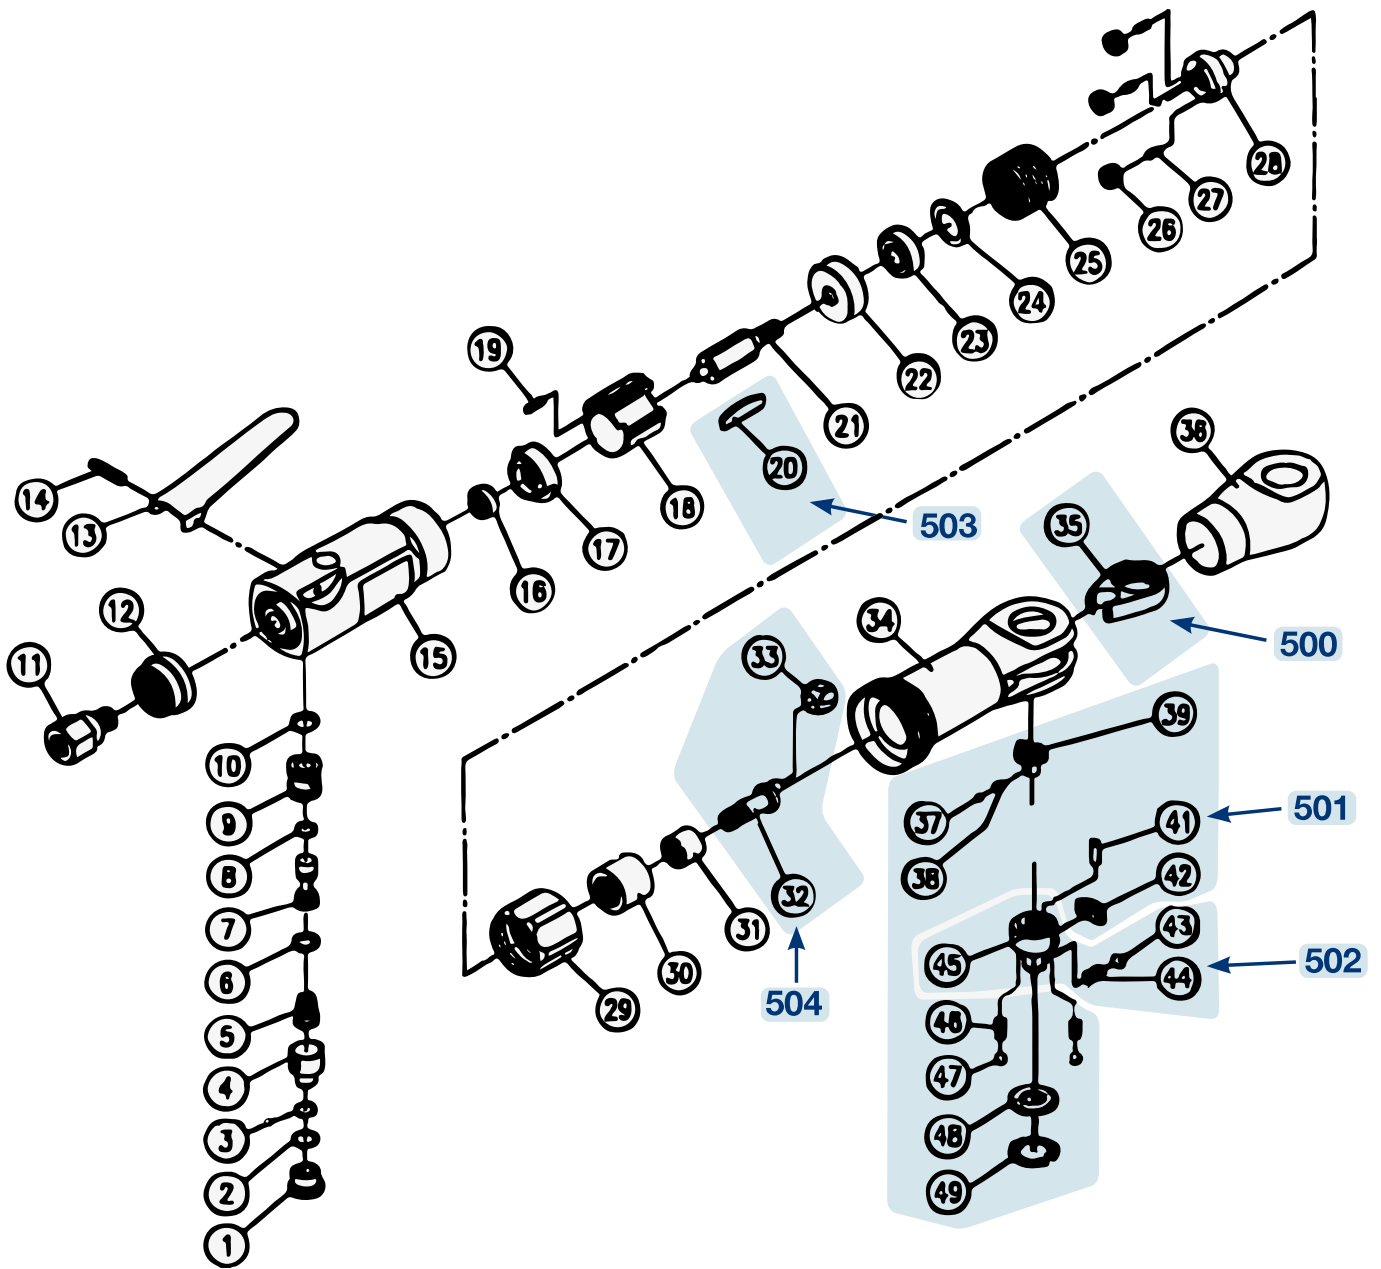

Ersatzteile 9021-3

Spare parts · Pièces de rechange

Pos	HAZET No.	Bezeichnung	Designation	Désignation	
500	9021-03	Gabel · Inhalt: 35	Fork · Contents: 35	Fourche · Contenu : 35	1
501	9021-03/12	Ratschen-Innenteile · Inhalt: 37 · 38 · 39 · 41 · 42 · 46 (2x) · 47 (2x) · 48 · 49	Ratchet inner parts · Contents: 37 · 38 · 39 · 41 · 42 · 46 (2x) · 47 (2x) · 48 · 49	Parties internes des cliquets · Contenu : 37 · 38 · 39 · 41 · 42 · 46 (2x) · 47 (2x) · 48 · 49	11
502	9021-03/3	Vierkant · Inhalt: 43 · 44 · 45	Square · Contents: 43 · 44 · 45	Carré · Contenu : 43 · 44 · 45	3
503	9021-03/5	Lamellen · Inhalt: 20 (5x)	Blades · Contents: 20 (5x)	Lamelles · Contenu : 20 (5x)	5
504	9021-03/2	Kurbelwelle · Inhalt: 32 · 33	Crankshaft · Contents: 32 · 33	Vilebrequin · Contenu : 32 · 33	2